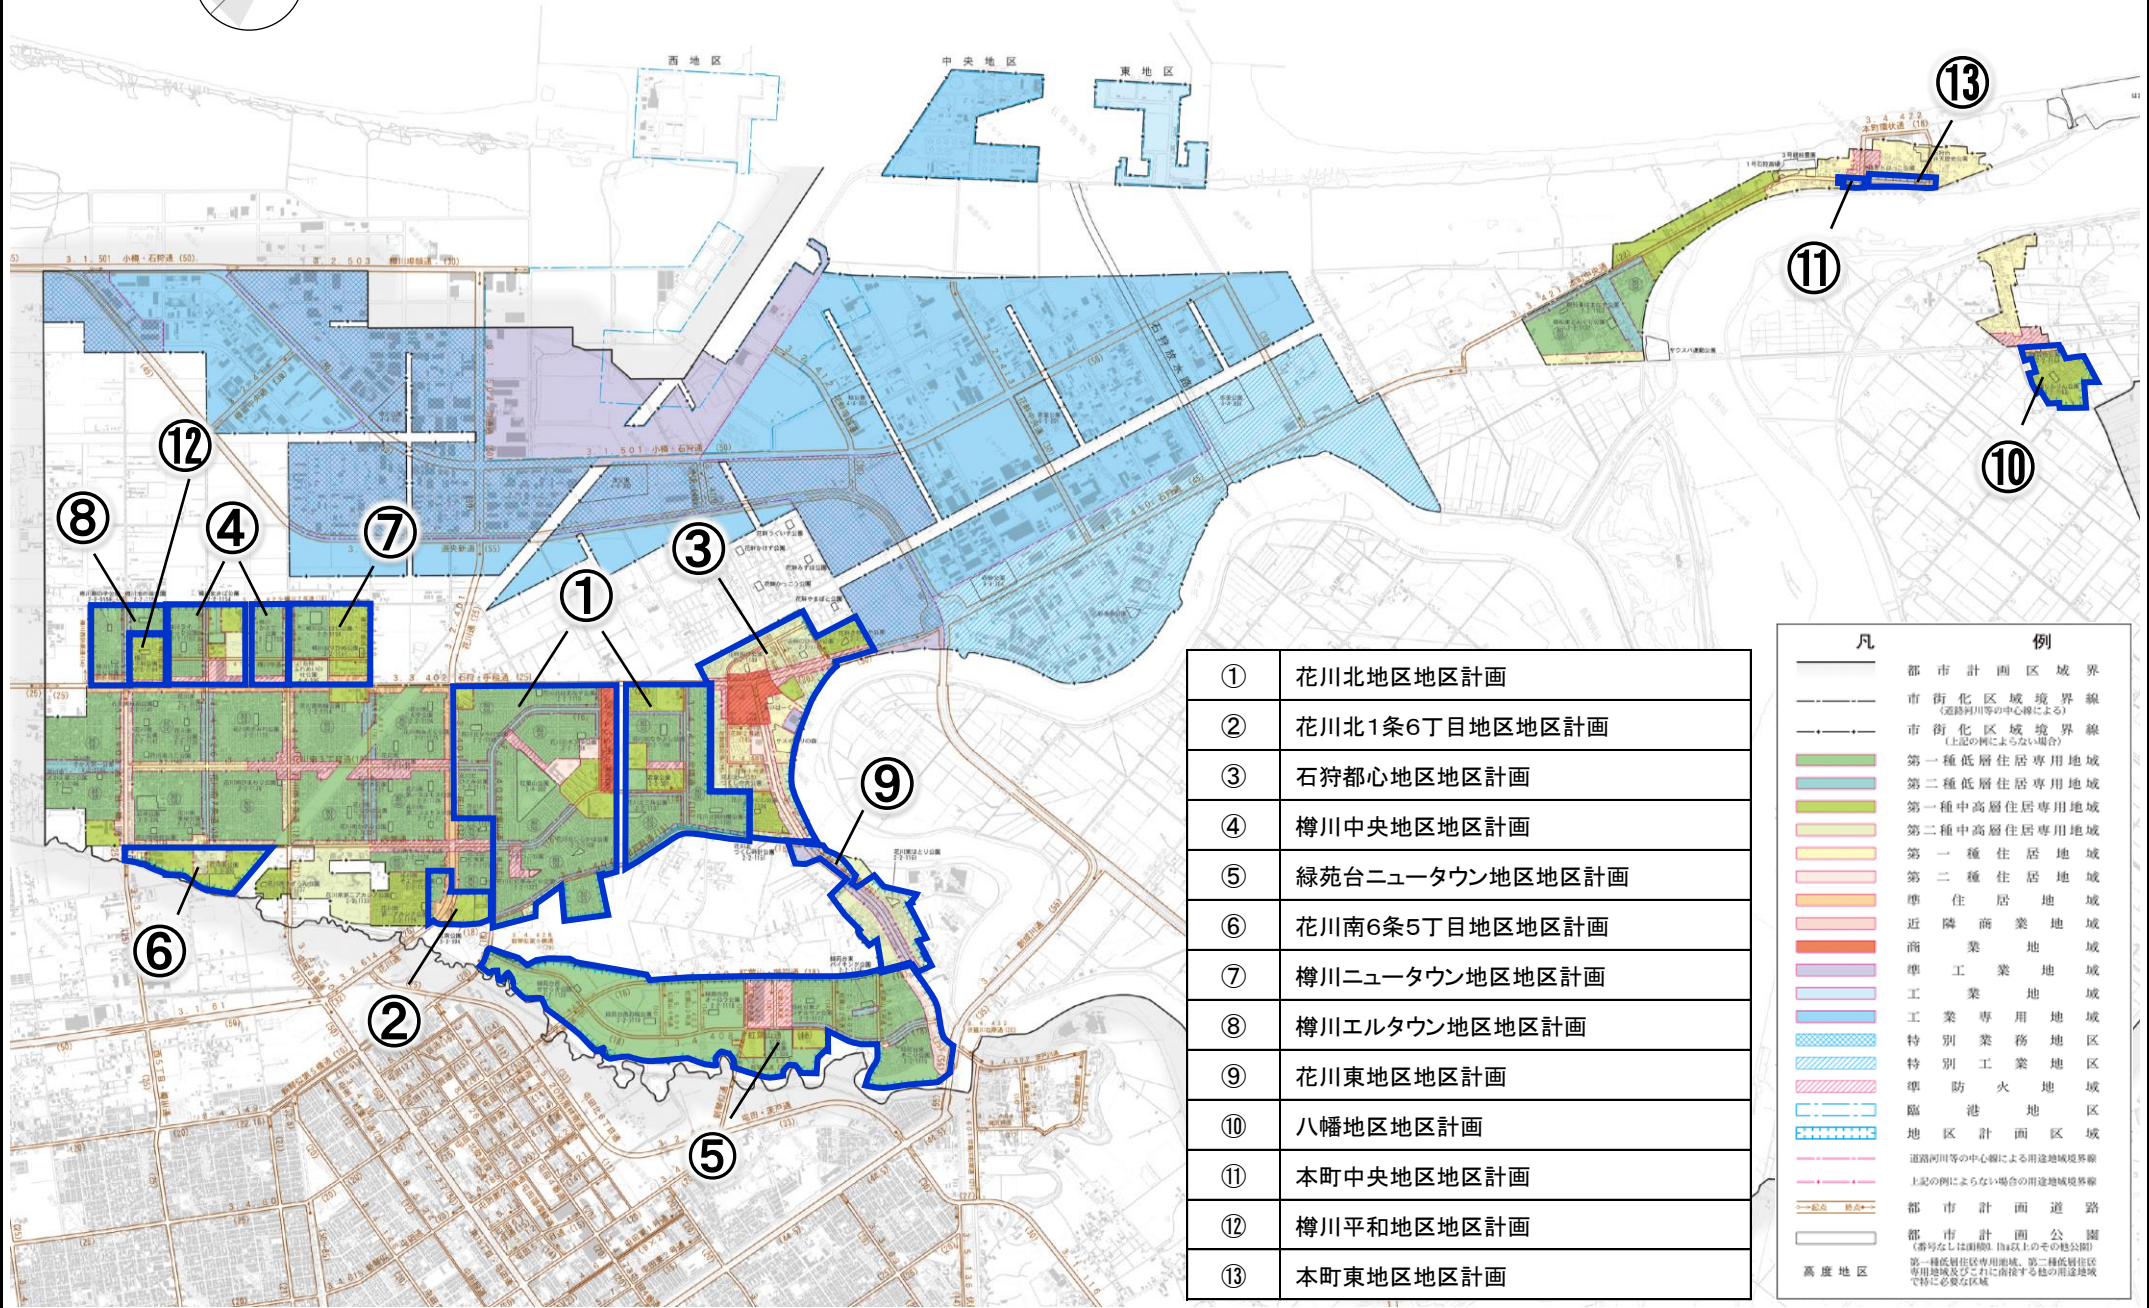

# 石狩市地区計画区域 総括図

①	花川北地区地区計画
②	花川北1条6丁目地区地区計画
③	石狩都心地区地区計画
④	樽川中央地区地区計画
⑤	緑苑台ニュータウン地区地区計画
⑥	花川南6条5丁目地区地区計画
⑦	樽川ニュータウン地区地区計画
⑧	樽川エルタウン地区地区計画
⑨	花川東地区地区計画
⑩	八幡地区地区計画
⑪	本町中央地区地区計画
⑫	樽川平和地区地区計画
⑬	本町東地区地区計画

凡	例
—	都市計画区域界
—	市街化区域境界線 (道路河川等の中心線による)
—	市街化区域境界線 (上記の例によらない場合)
■	第一種低層住居専用地域
■	第二種低層住居専用地域
■	第一種中高層住居専用地域
■	第二種中高層住居専用地域
■	第一種住居地域
■	第二種住居地域
■	準住居地域
■	近隣商業地域
■	商業地域
■	準工業地域
■	工業地域
■	工業専用地域
■	特別業務地区
■	特別工業地区
■	準防火地域
■	臨港地区
■	地区計画区域
—	道路河川等の中心線による用途地域境界線
—	上記の例によらない場合の用途地域境界線
→	都市計画道路
○	都市計画公園 (番号なしは埋蔵跡、自前のもの地区別)
■	第一種低層住居専用地域、第二種低層住居専用地域及びこれに直接する用途地域で特に必要な区域
■	高度地区

※この図面は一般参考図です。詳細については窓口にてご確認ください。