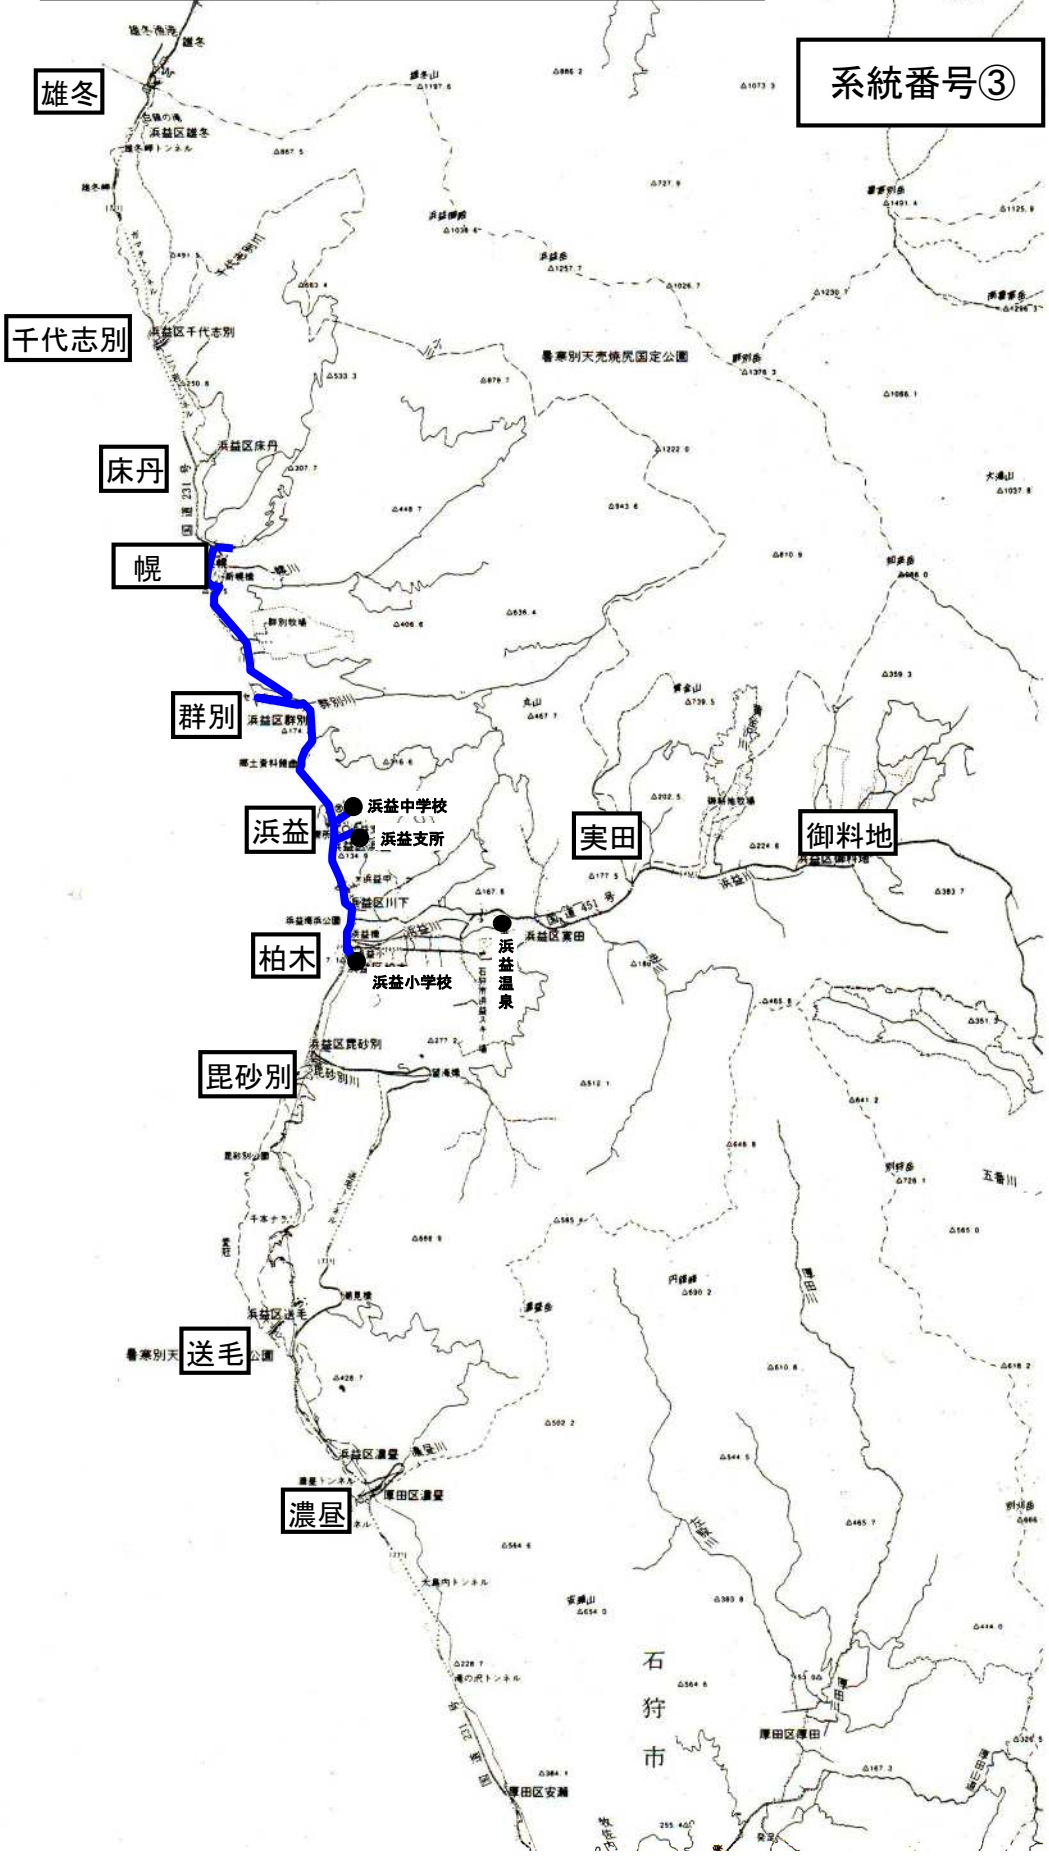

資料 3-2

浜益スクールバス運行経路図

系統番号②

石狩市

厚田区

浜益スクールバス運行経路図

系統番号③

浜益スクールバス運行経路図

送毛

濃昼

石狩市

浜益スクールバス運行経路図

系統番号⑨

雄冬

千代志別

床丹