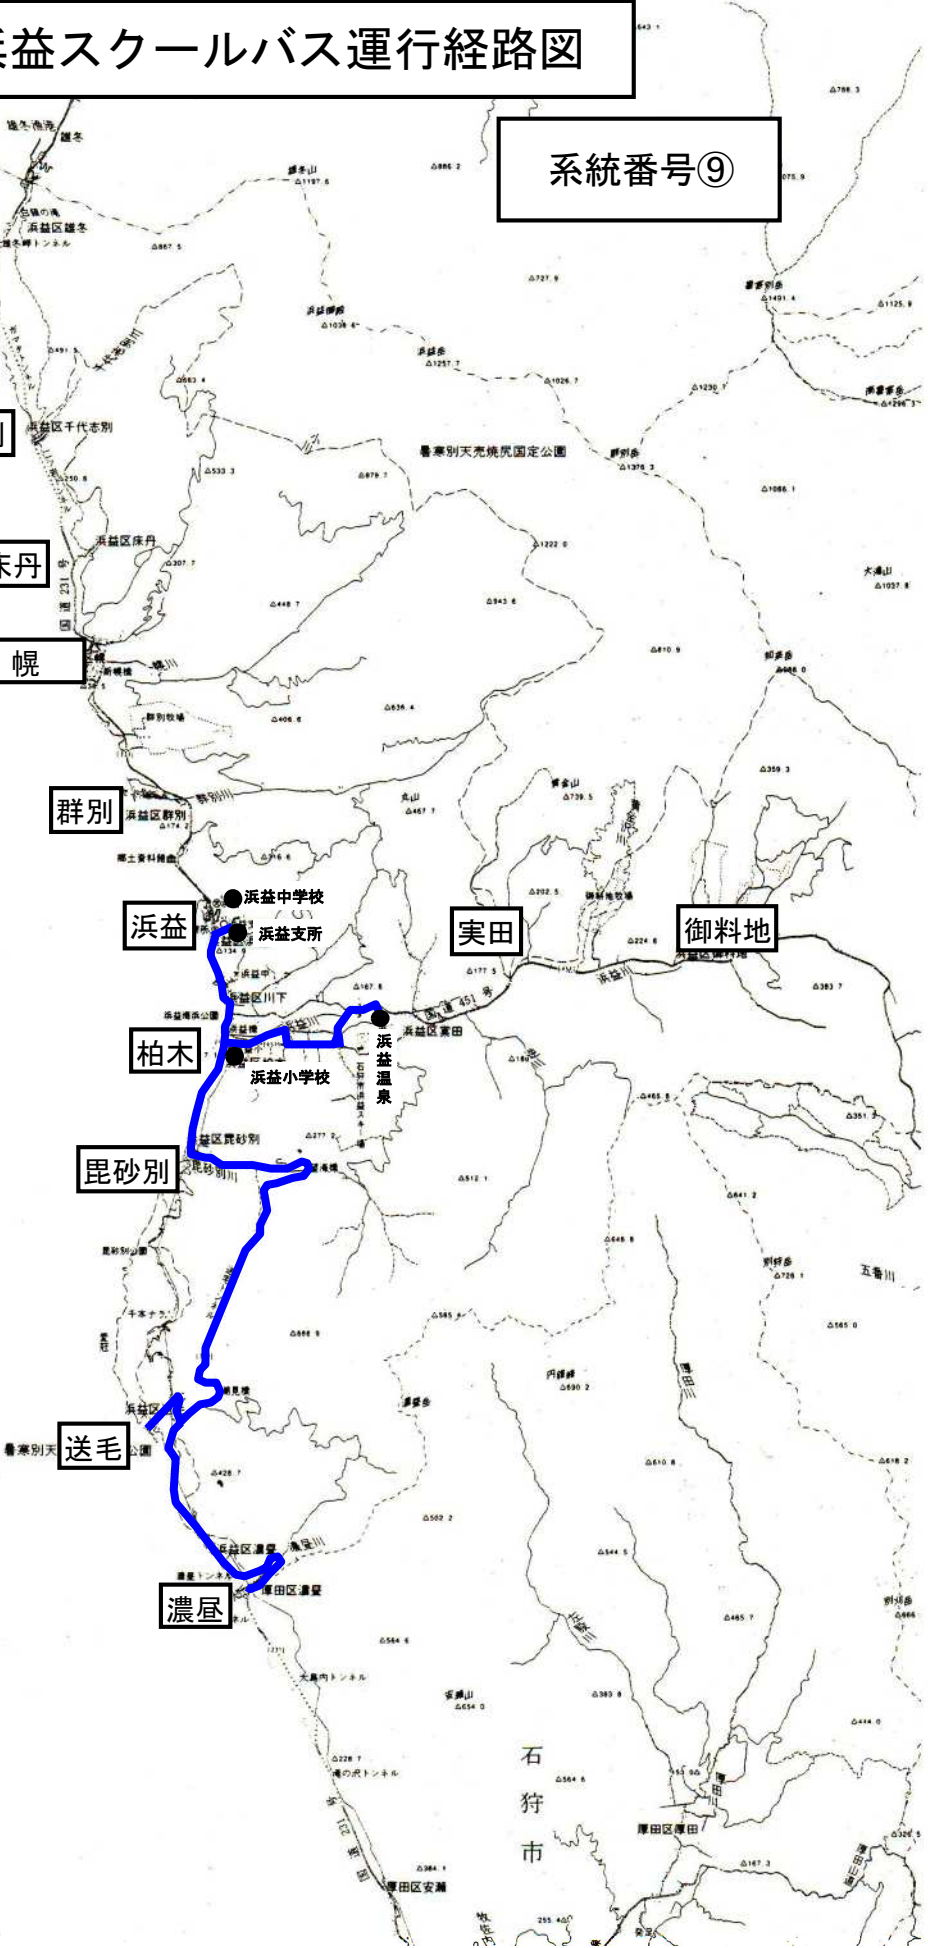

浜益スクールバス運行経路図

系統番号⑨

雄冬

千代志別

床丹

幌

群別

浜益

実田

御料地

柏木

昆砂別

送毛

濃昼

石狩市

厚田区