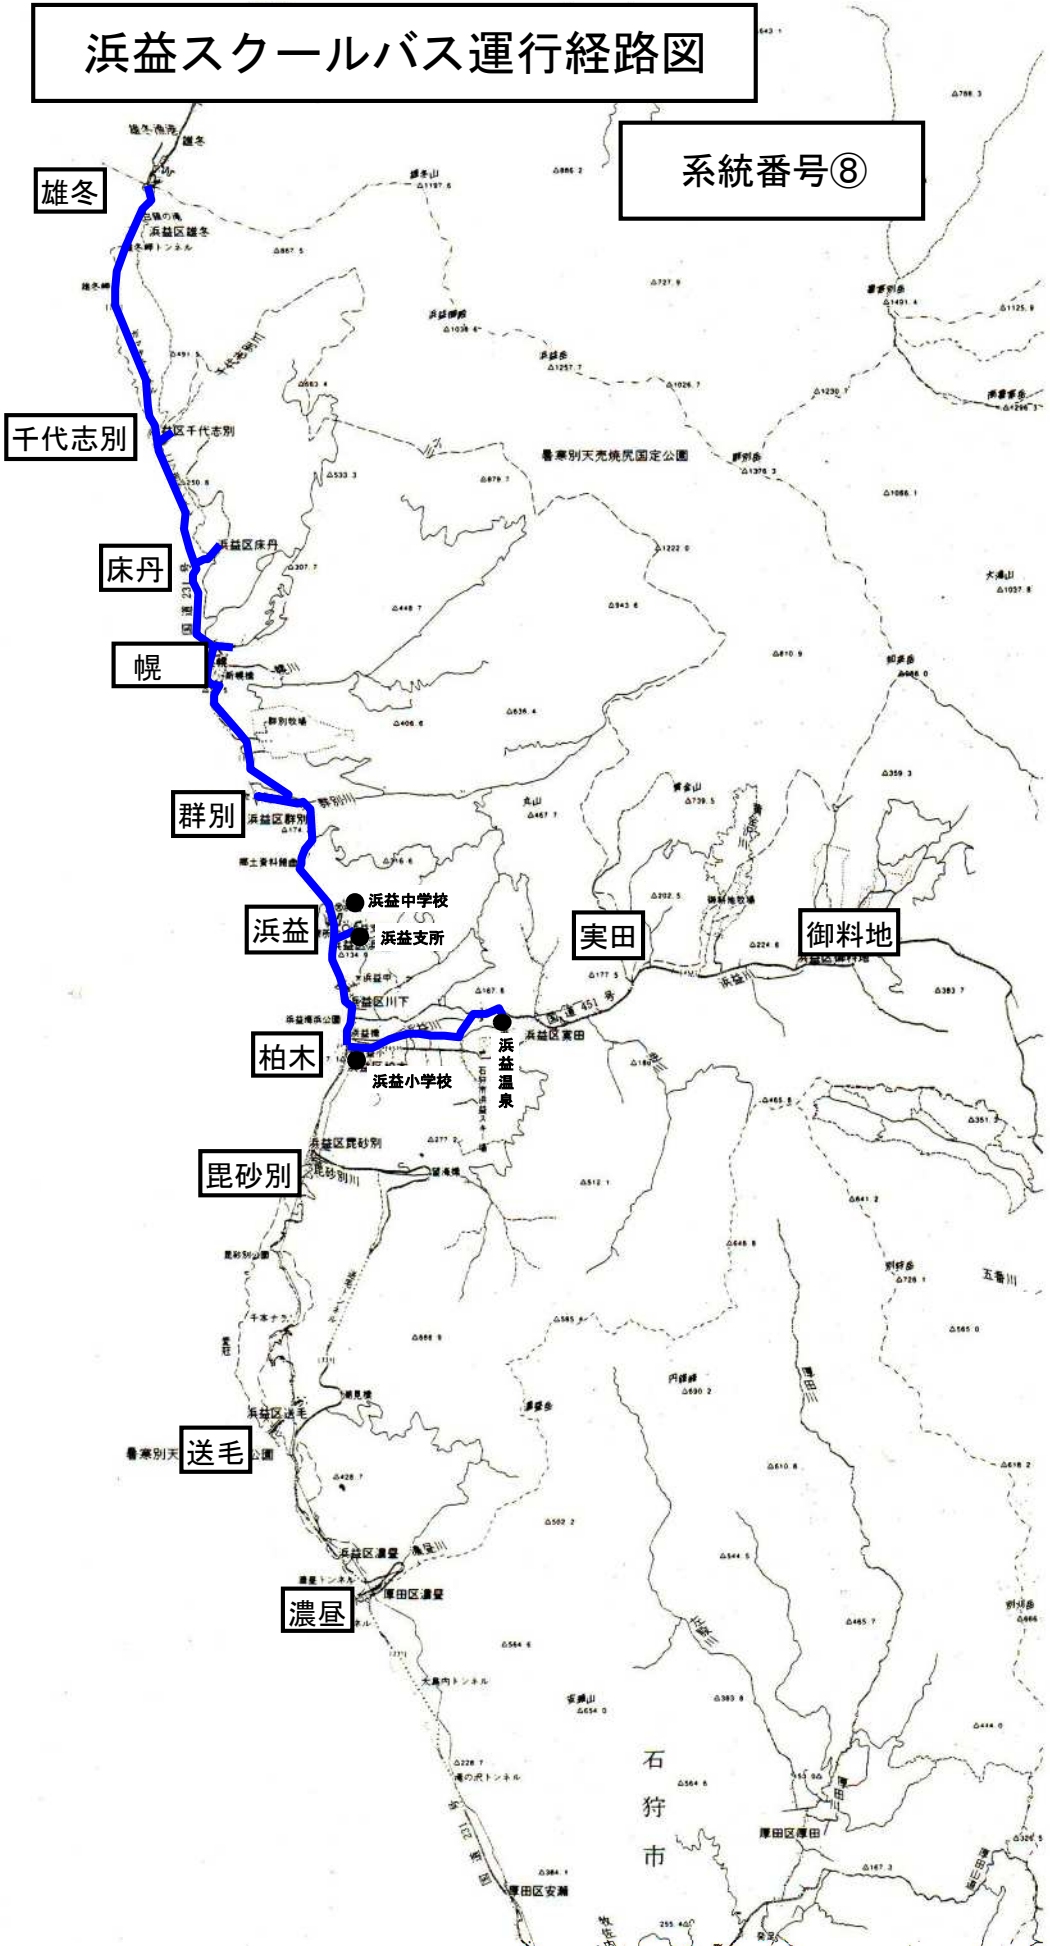

送毛

濃昼

石狩市

浜益スクールバス運行経路図

系統番号⑨

雄冬

千代志別

床丹