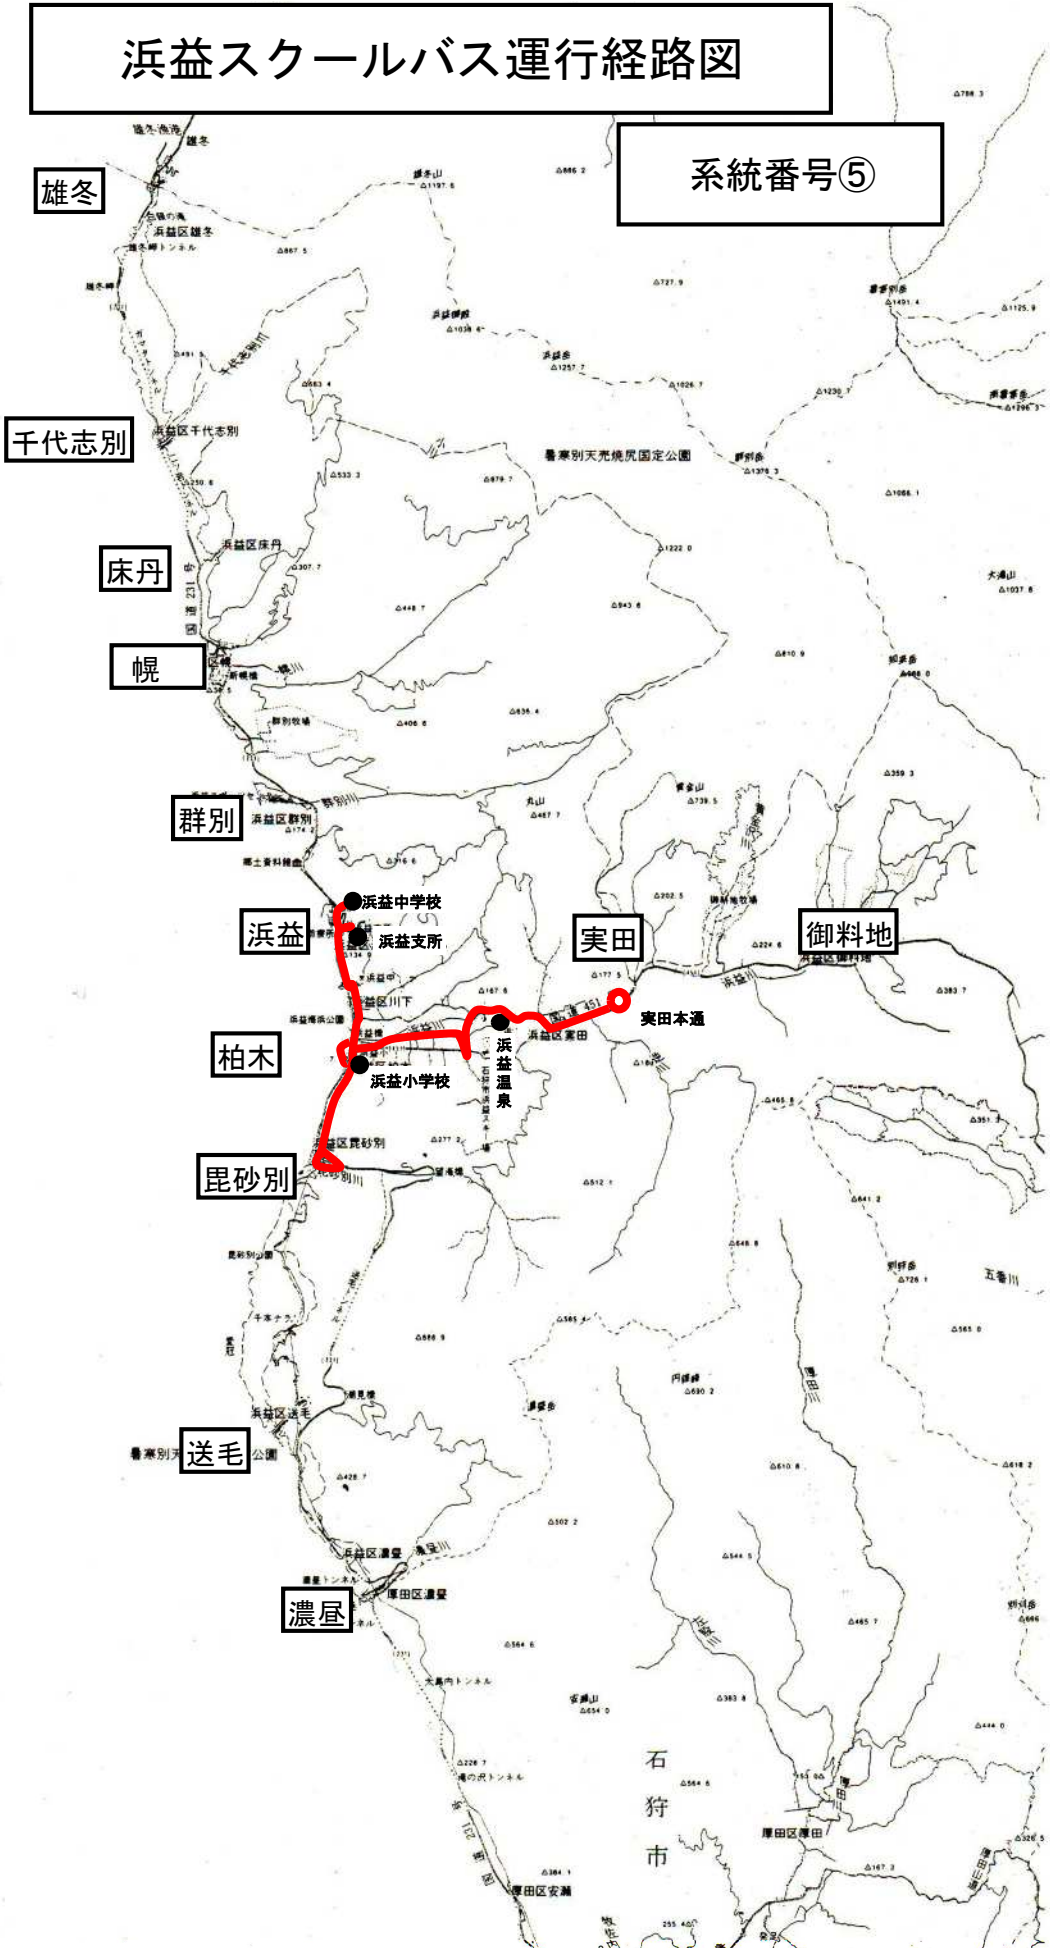

浜益スクールバス運行経路図

系統番号⑤

雄冬

千代志別

床丹

幌

群別

浜益

実田

御料地

柏木

昆砂別

送毛

濃昼

石狩市