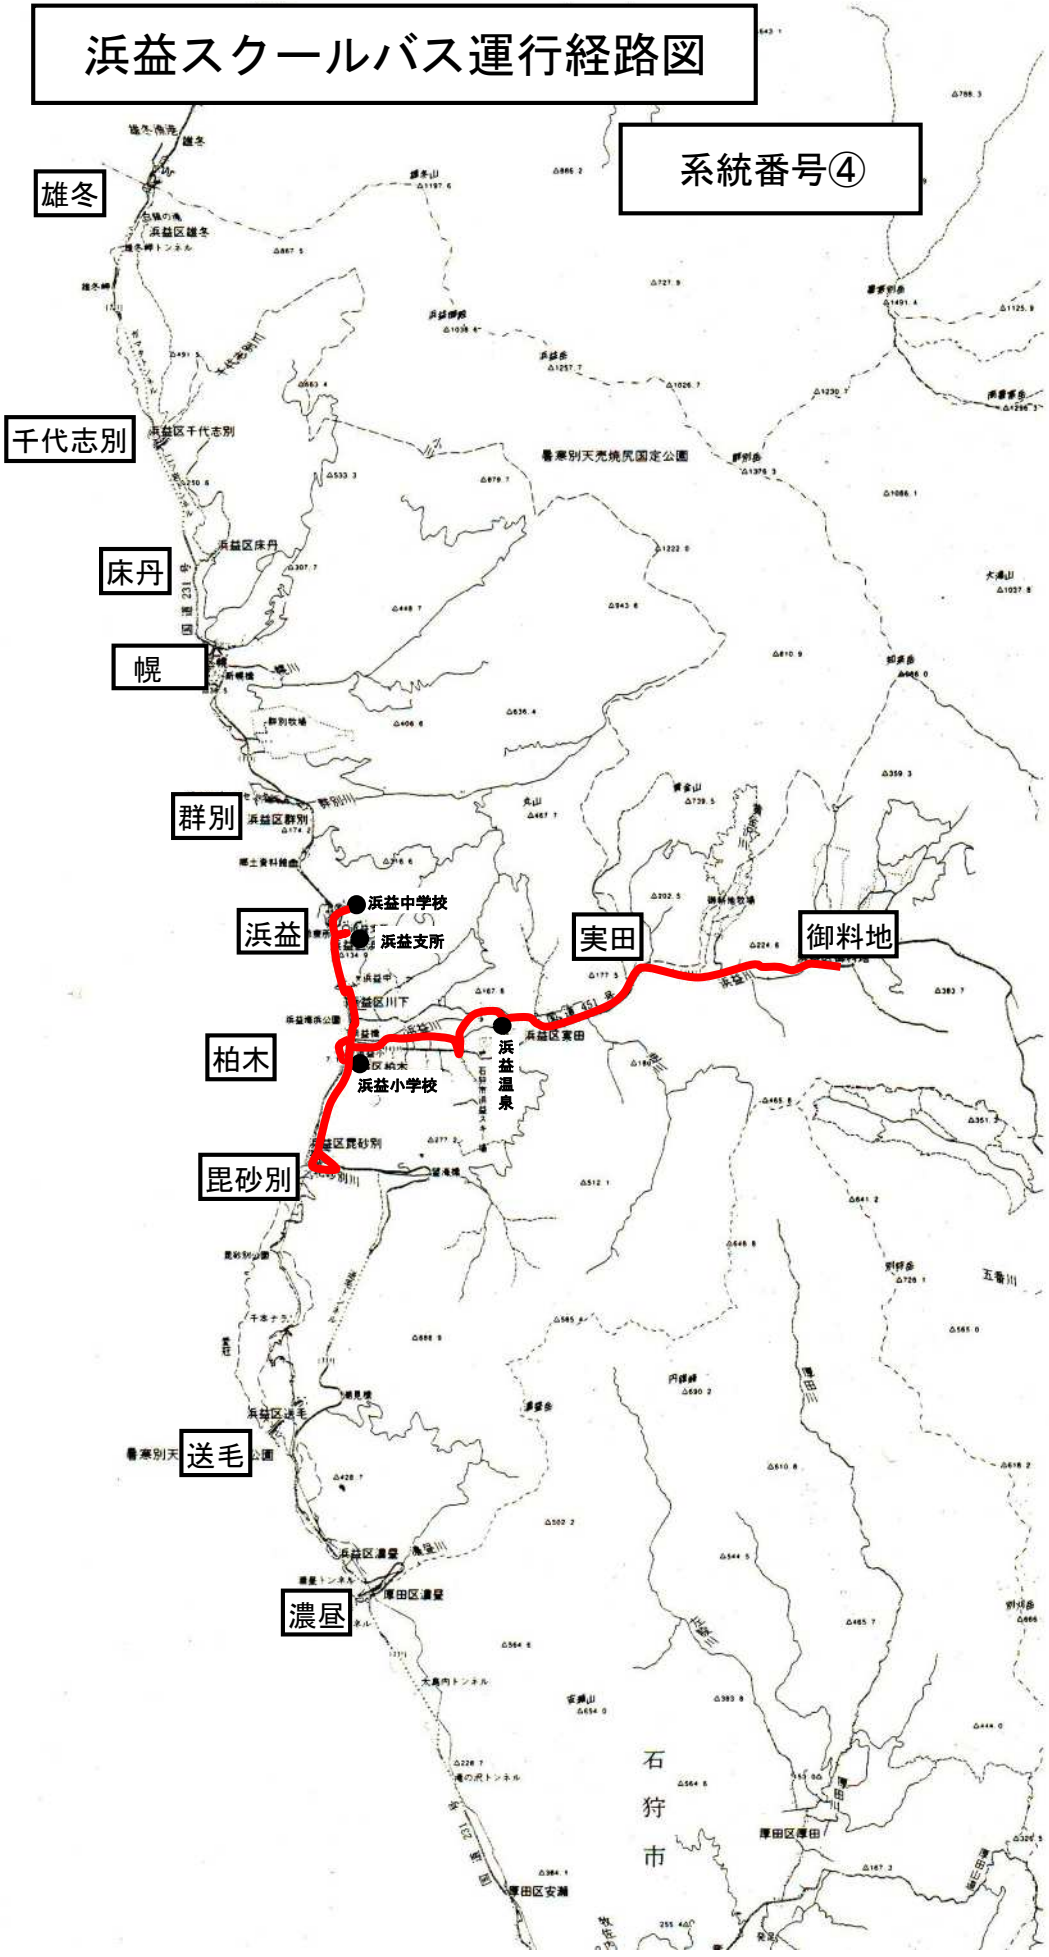

御料地

柏木

昆砂別

送毛

濃昼

石狩市

浜益スクールバス運行経路図

系統番号⑤

雄冬

千代志別

床丹

幌

群別

浜益

実田

御料地

送毛

濃昼

石狩市

浜益スクールバス運行経路図

系統番号⑨

雄冬

千代志別

床丹