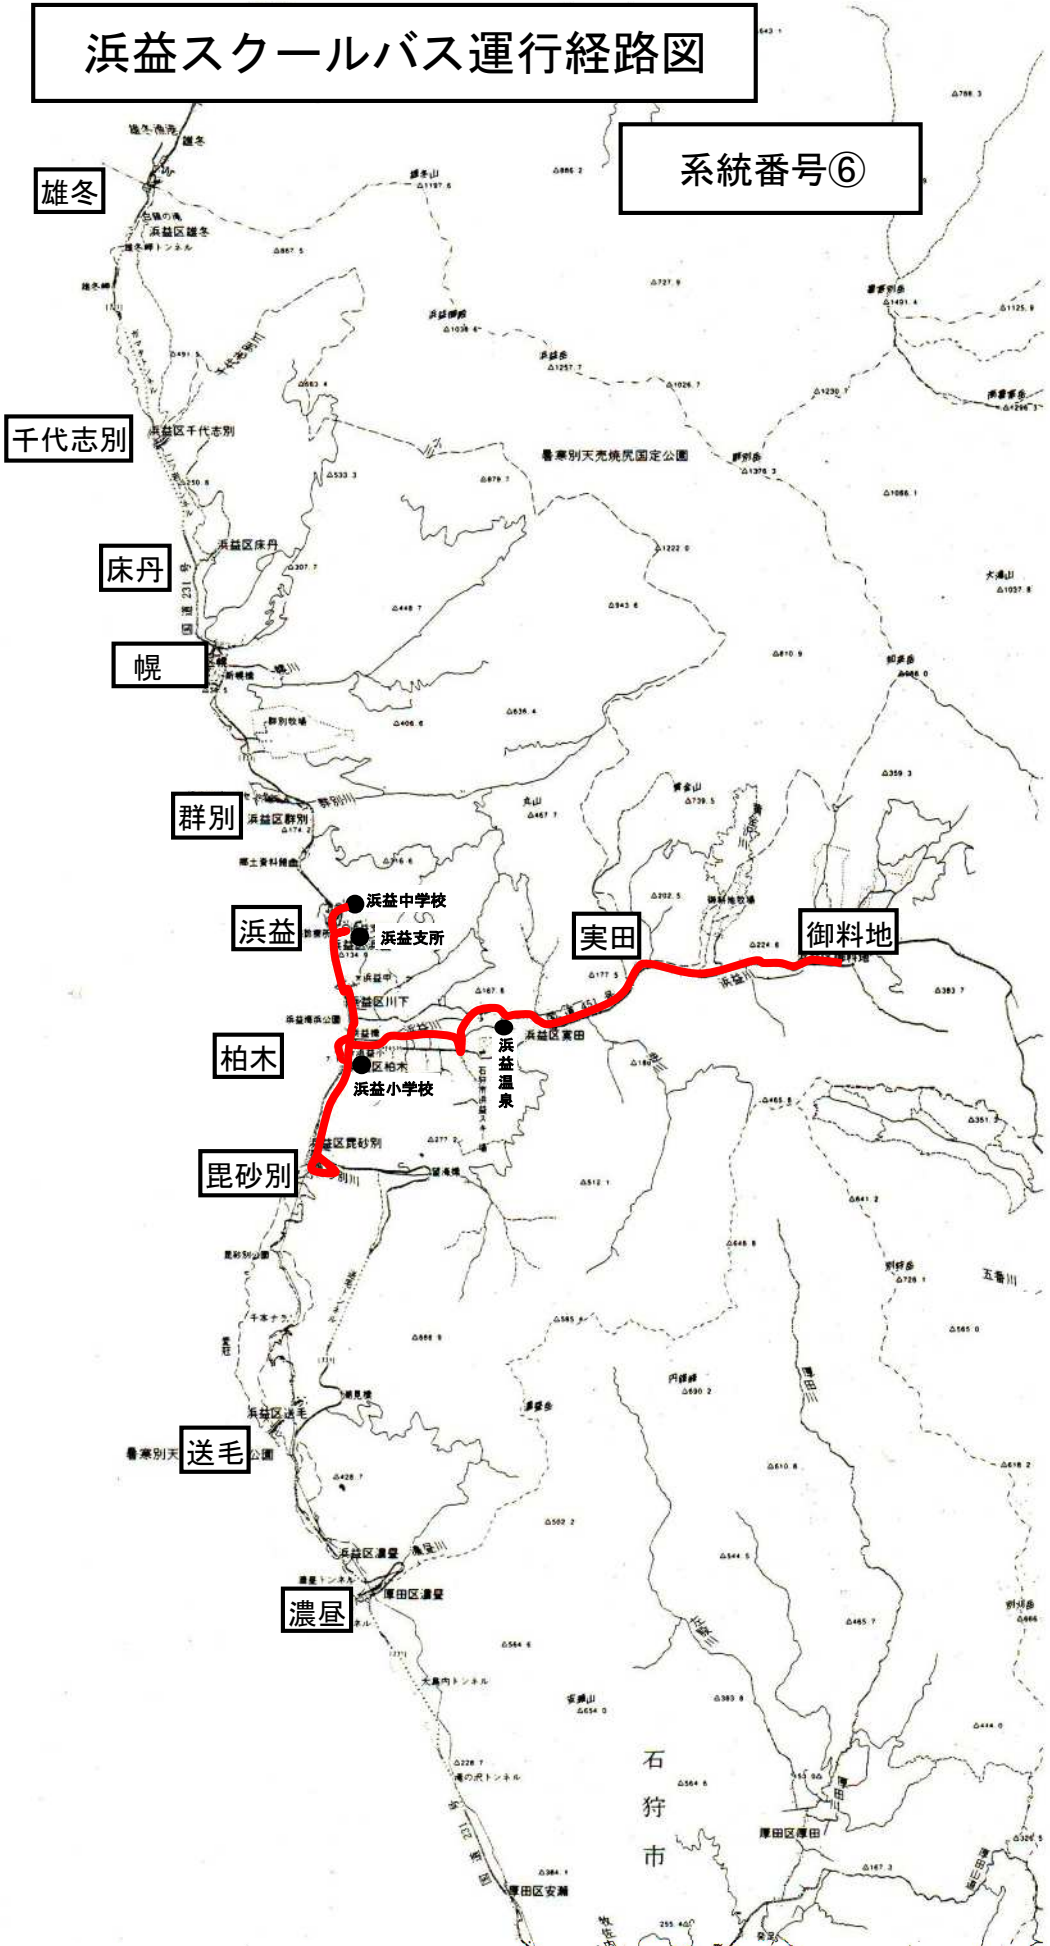

浜益スクールバス運行経路図

系統番号⑥

雄冬

千代志別

床丹

幌

群別

浜益

実田

御料地

柏木

昆砂別

送毛

濃昼

石狩市