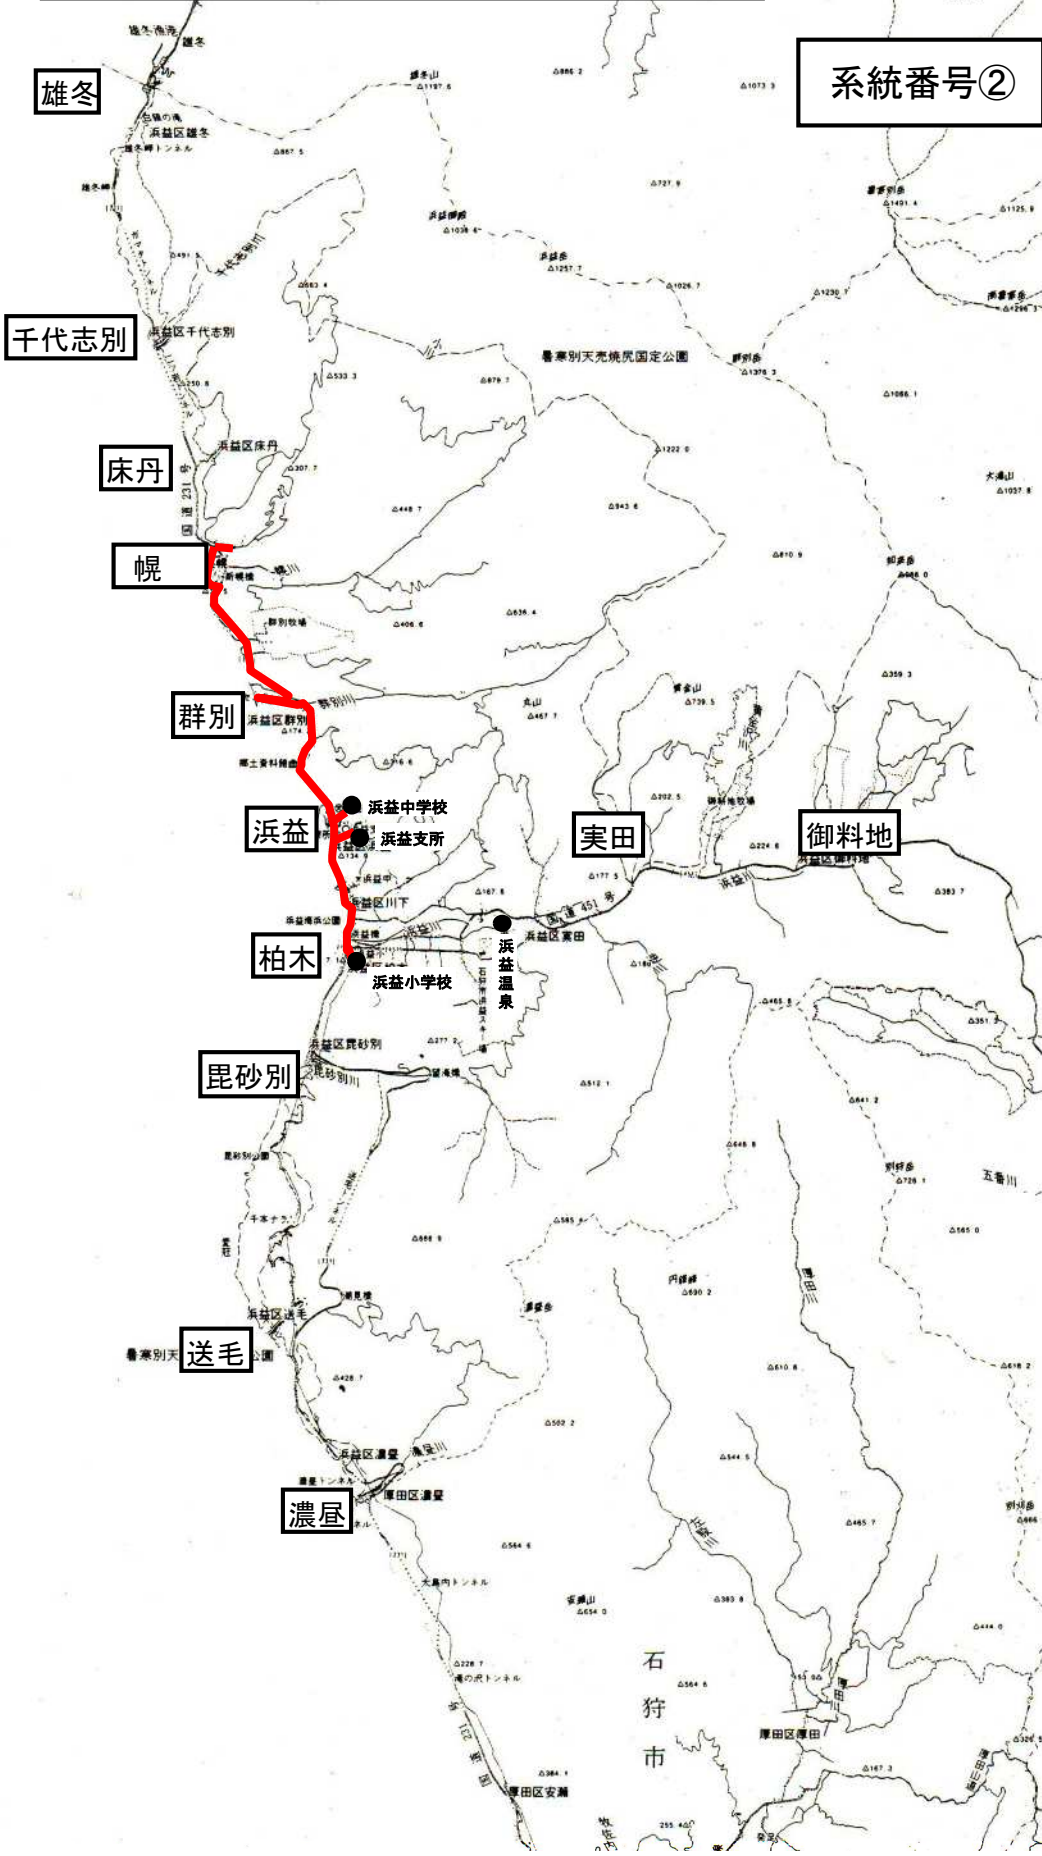

資料 3-2

浜益スクールバス運行経路図

系統番号②

石狩市

厚田区

浜益スクールバス運行経路図

系統番号③

浜益スクールバス運行経路図

送毛

濃昼

石狩市

浜益スクールバス運行経路図

系統番号⑨

雄冬

千代志別

床丹