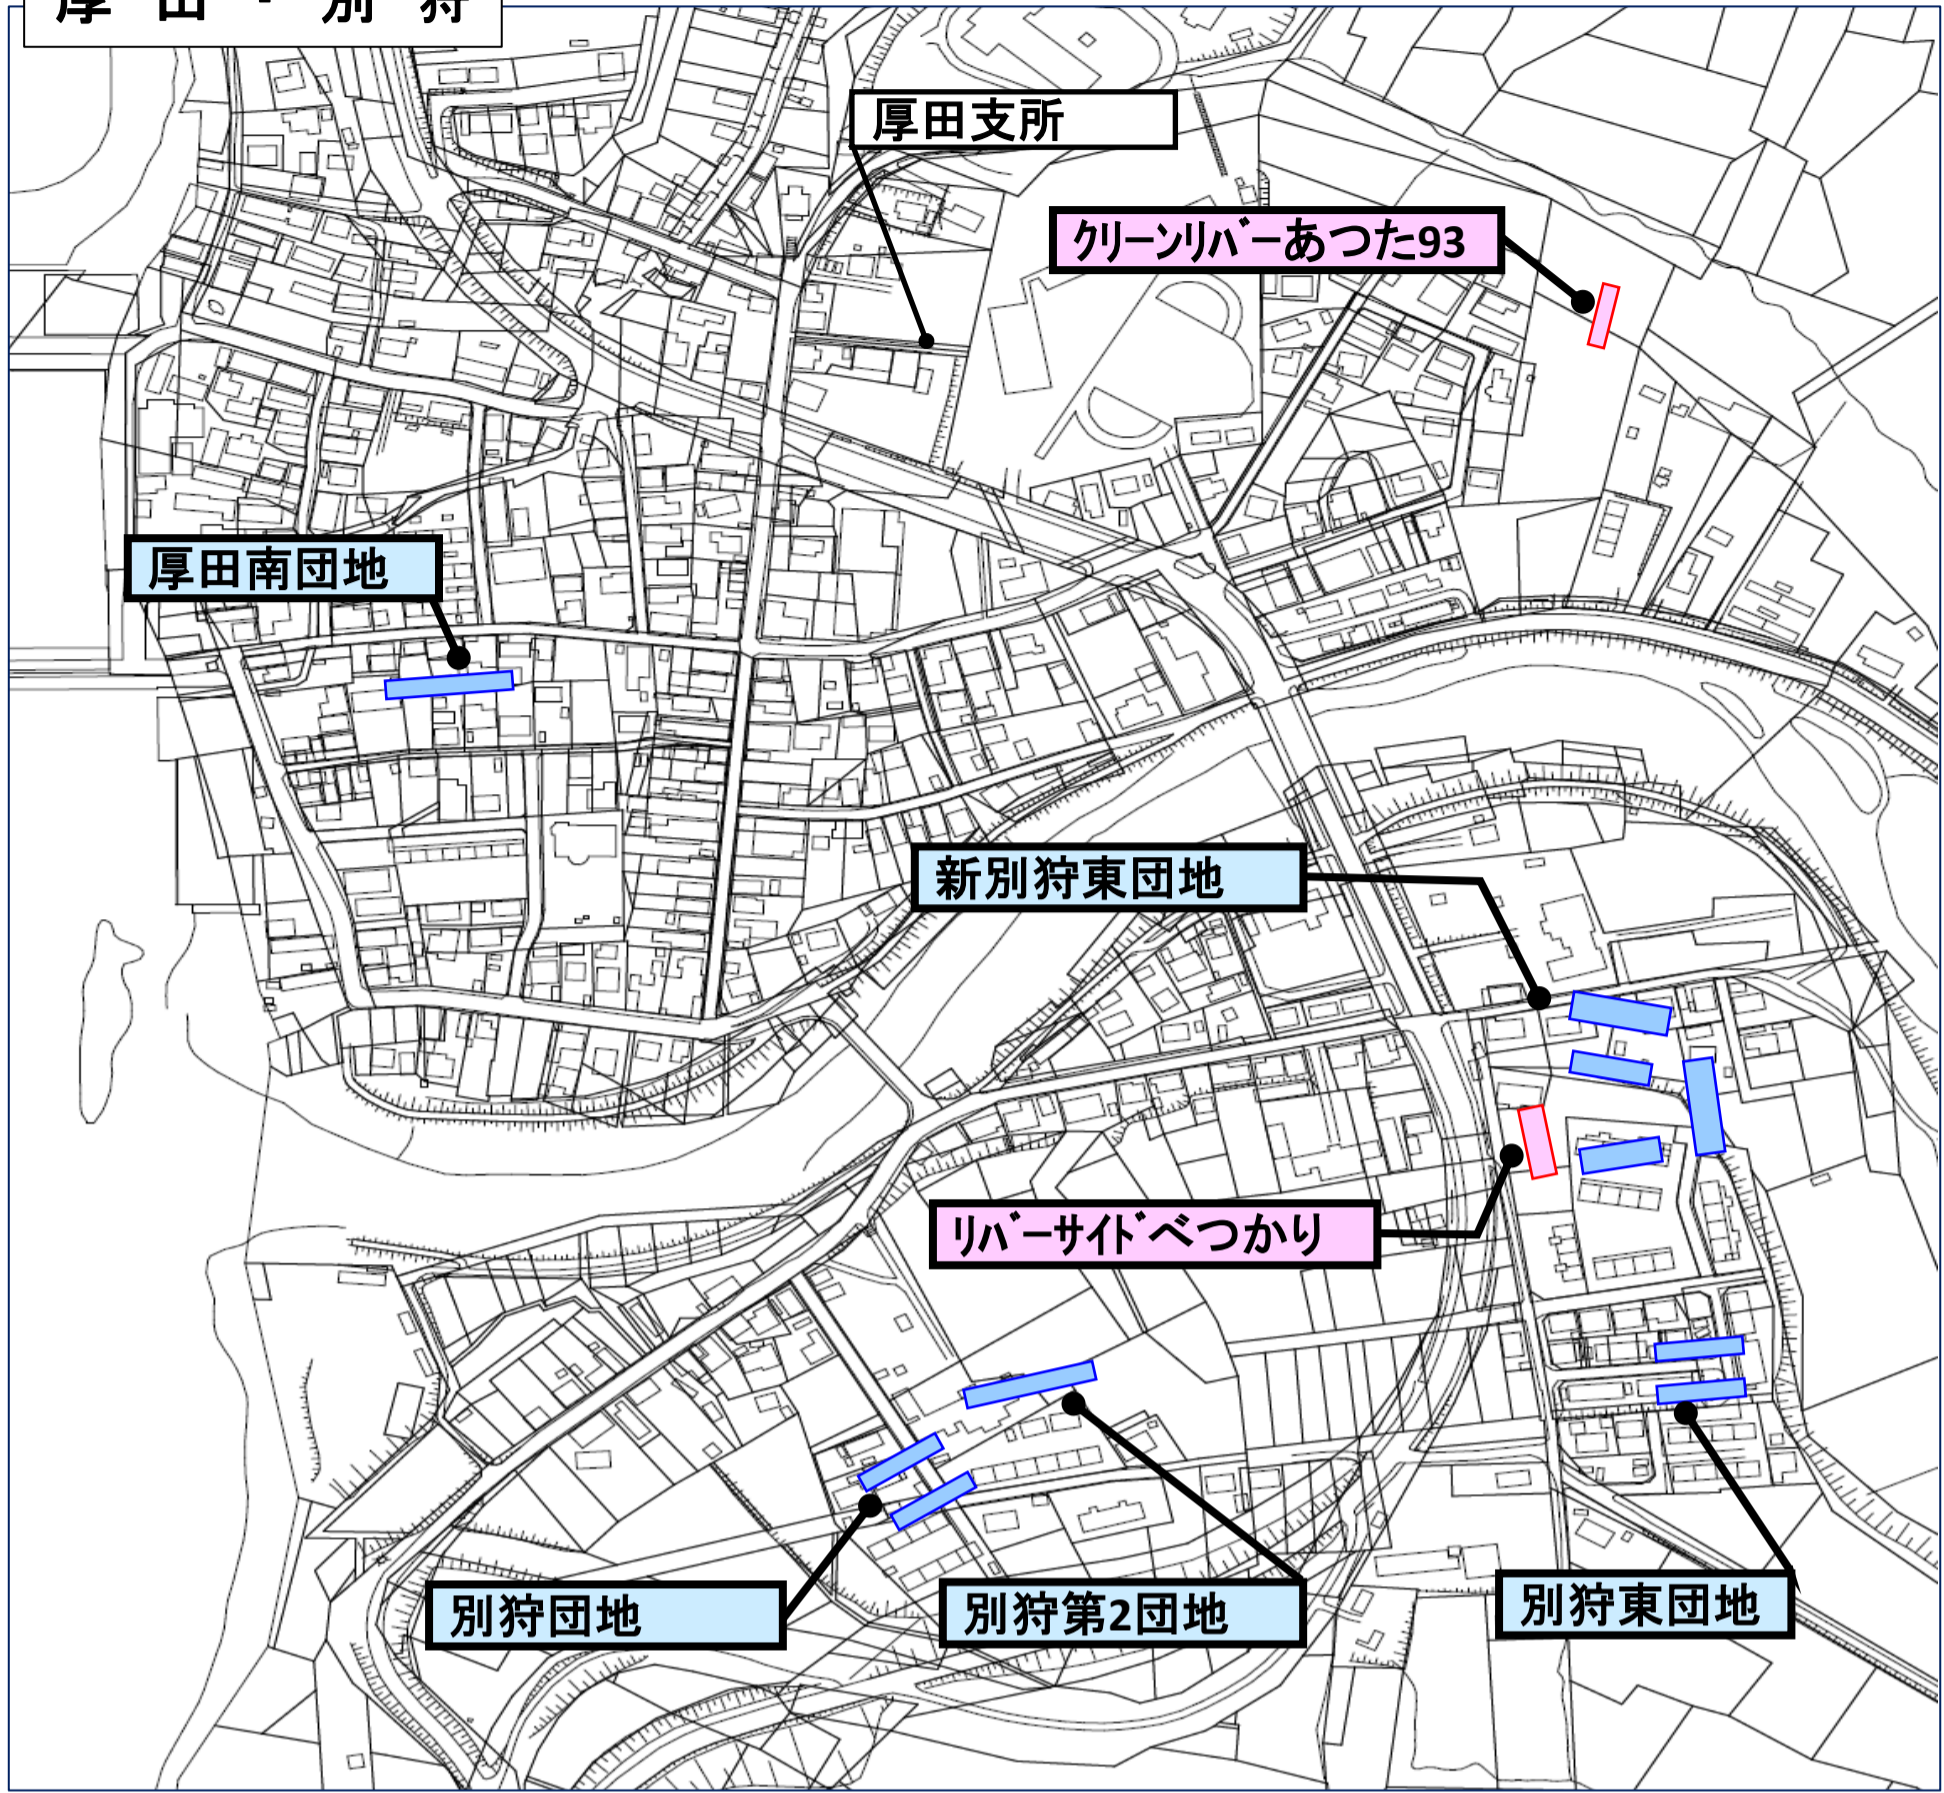

厚田区 市営住宅・単身者住宅 位置図

厚田・別狩

望来