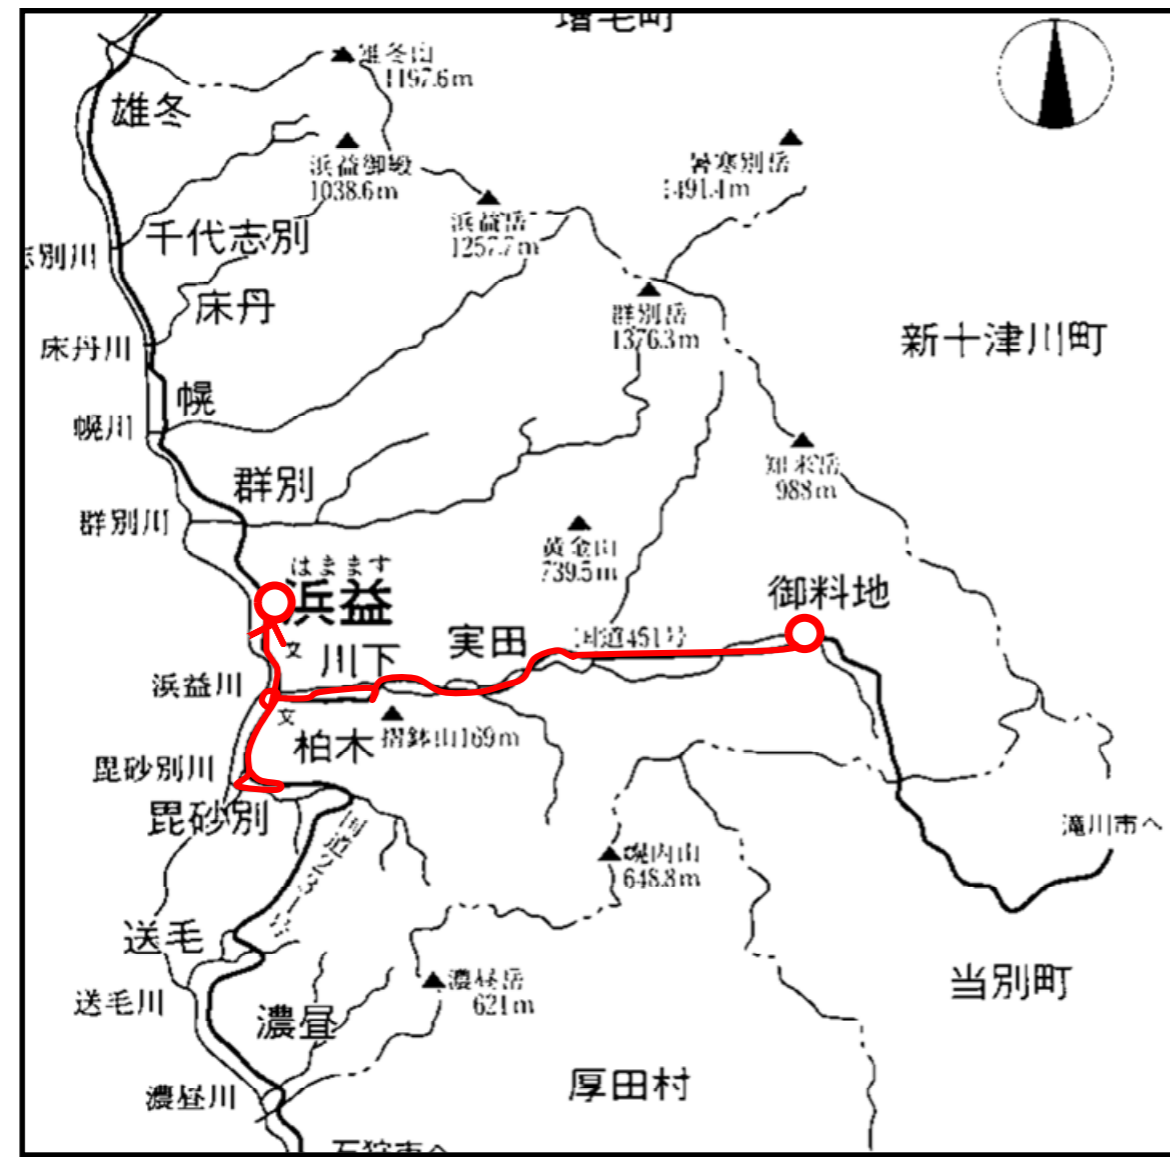

④ 系統調書

● 「登校便（東南）」 滝の沢～毘砂別～浜益中学校

運行日	土曜・日曜・祝日・12/29～1/3を除く平日 夏期（4月～10月）																												
運行回数	往路1便																												
主たる経過地	浜益小学校・浜益支所																												
運行時間	<table style="width: 100%; text-align: center;"> <tr> <td>7:24</td> <td>→</td> <td>7:39</td> <td>→</td> <td>7:50</td> <td>→</td> <td>7:54</td> </tr> <tr> <td>滝の沢</td> <td></td> <td>柏木中央</td> <td></td> <td>毘砂別</td> <td></td> <td>浜益小</td> </tr> <tr> <td></td> <td></td> <td></td> <td></td> <td>8:07</td> <td>←</td> <td>8:02</td> </tr> <tr> <td></td> <td></td> <td></td> <td></td> <td>浜益中</td> <td></td> <td>浜益支所</td> </tr> </table>	7:24	→	7:39	→	7:50	→	7:54	滝の沢		柏木中央		毘砂別		浜益小					8:07	←	8:02					浜益中		浜益支所
7:24	→	7:39	→	7:50	→	7:54																							
滝の沢		柏木中央		毘砂別		浜益小																							
				8:07	←	8:02																							
				浜益中		浜益支所																							

⑥系統調書

●「下校便（東南）」浜益支所～毘砂別～実田（滝の沢）～浜益支所

運行日	土曜・日曜・祝日・12/29～1/3を除く平日 夏期（4月～10月）
運行回数	往路4便（循環）
主たる経過地	浜益中学校・浜益小学校・毘砂別・実田（滝の沢）
運行時間	13:18 → 13:40 → 13:49 → 13:57 → 14:19 支所 毘砂別 柏木中央 実田 支所 14:35 → 14:57 → 15:06 → 15:14 → 15:36 支所 毘砂別 柏木中央 実田 支所 15:57 → 16:19 → 16:28 → 16:45 → 17:09 支所 毘砂別 柏木中央 滝の沢 支所 18:05 → 18:27 → 18:36 → 18:44 (4月～9月) 支所 毘砂別 柏木中央 実田 17:25 → 17:47 → 17:56 → 18:04 (10月のみ)

⑦系統調書

●「下校便（東南）」浜益支所～毘砂別～実田～浜益支所

運行日	土曜・日曜・祝日・12/29～1/3を除く平日 冬期（11月～3月）
運行回数	往路4便（循環）
主たる経過地	浜益中学校・浜益小学校・毘砂別・実田
運行時間	13:18 → 13:40 → 13:55 → 13:56 → 14:16 支所 毘砂別 実田 実田本通 支所 14:35 → 14:57 → 15:12 → 15:15 → 15:33 支所 毘砂別 実田 実田本通 支所 15:57 → 16:19 → 16:34 → 16:37 → 16:55 支所 毘砂別 実田 実田本通 支所 17:09 → 17:31 → 17:46 → 17:47 支所 毘砂別 実田 実田本通