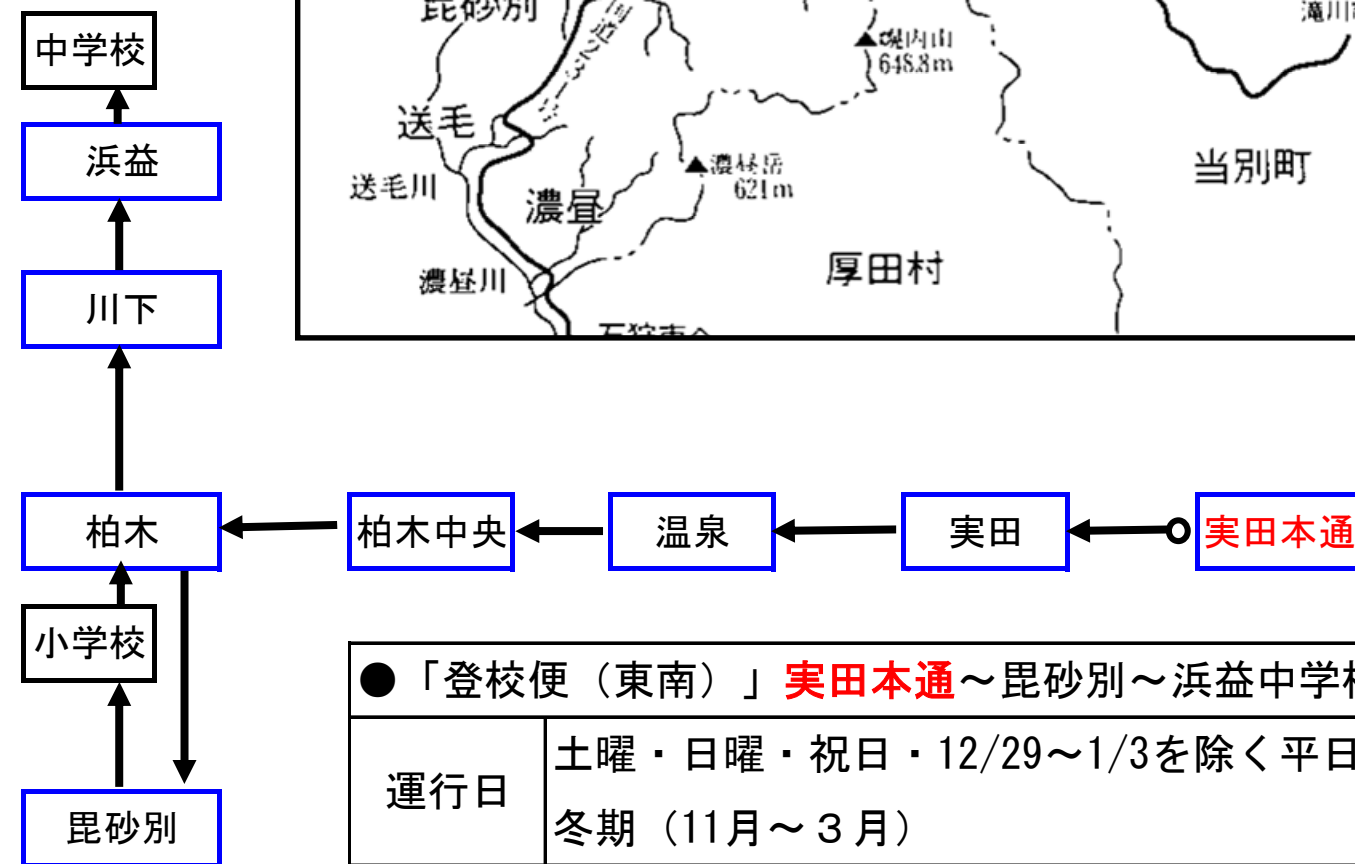

⑤ 系統調書

● 「登校便（東南）」 実田本通～毘砂別～浜益中学校

運行日	土曜・日曜・祝日・12/29～1/3を除く平日 冬期（11月～3月）
運行回数	往路1便
主たる経過地	浜益小学校・浜益支所
運行時間	<table style="width: 100%; text-align: center;"> <tr> <td>7:24</td> <td>→</td> <td>7:25</td> <td>→</td> <td>7:50</td> <td>→</td> <td>7:54</td> </tr> <tr> <td>実田本通</td> <td></td> <td>実田</td> <td></td> <td>毘砂別</td> <td></td> <td>浜益小</td> </tr> <tr> <td></td> <td></td> <td></td> <td></td> <td>8:07</td> <td>←</td> <td>8:02</td> </tr> <tr> <td></td> <td></td> <td></td> <td></td> <td>浜益中</td> <td></td> <td>浜益支所</td> </tr> </table>