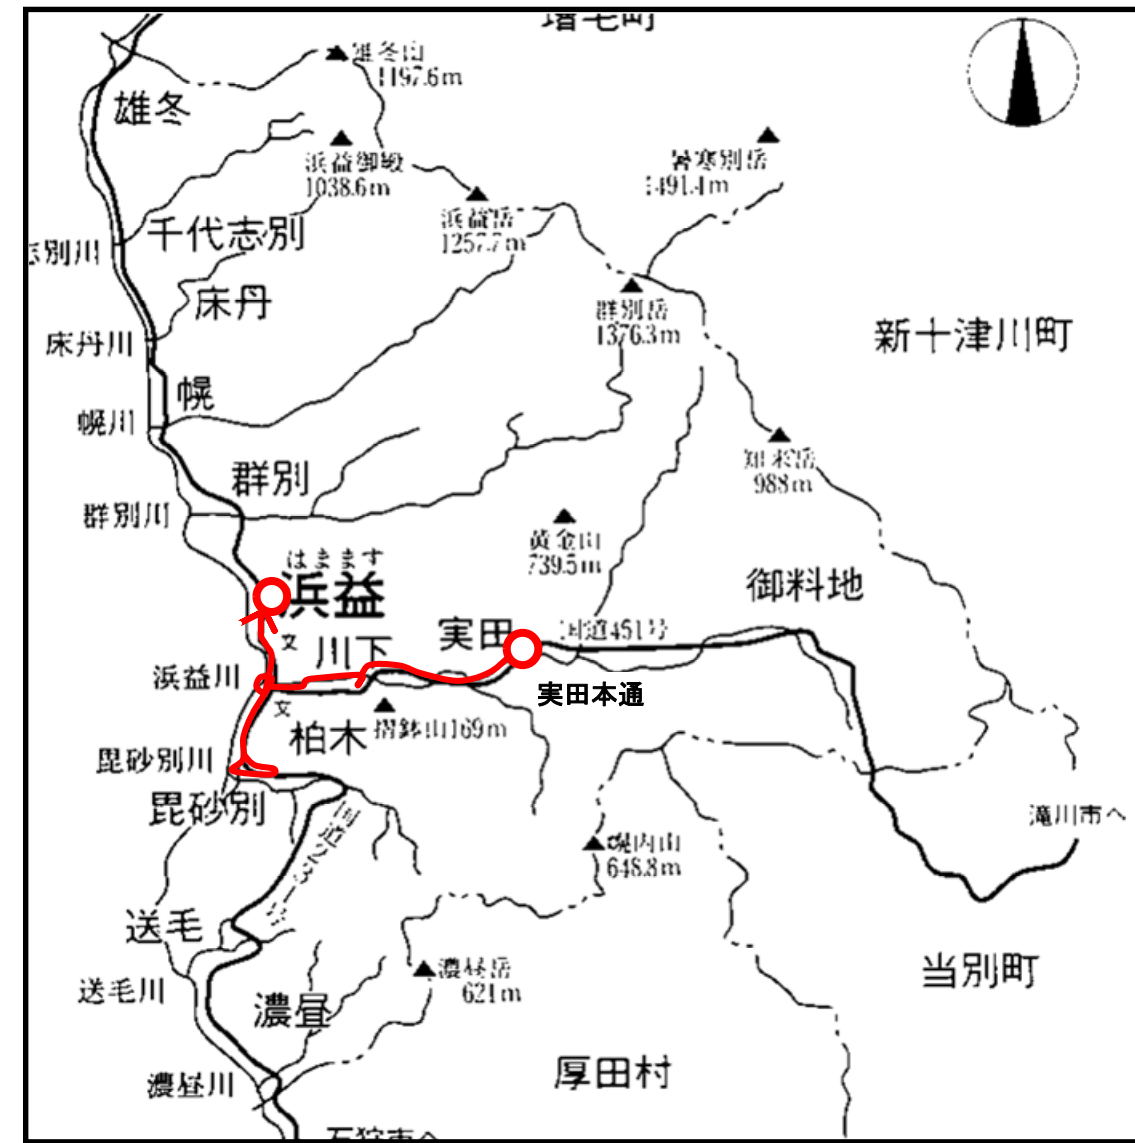

⑤ 系統調書

● 「登校便（東南）」 実田本通～毘砂別～浜益中学校

運行日	土曜・日曜・祝日・12/29～1/3を除く平日 冬期（11月～3月）
運行回数	往路1便
主たる経過地	浜益小学校・浜益支所
運行時間	<table style="width: 100%; text-align: center;"> <tr> <td>7:24</td> <td>→</td> <td>7:25</td> <td>→</td> <td>7:50</td> <td>→</td> <td>7:54</td> </tr> <tr> <td>実田本通</td> <td></td> <td>実田</td> <td></td> <td>毘砂別</td> <td></td> <td>浜益小</td> </tr> <tr> <td></td> <td></td> <td></td> <td></td> <td>8:07</td> <td>←</td> <td>8:02</td> </tr> <tr> <td></td> <td></td> <td></td> <td></td> <td>浜益中</td> <td></td> <td>浜益支所</td> </tr> </table>