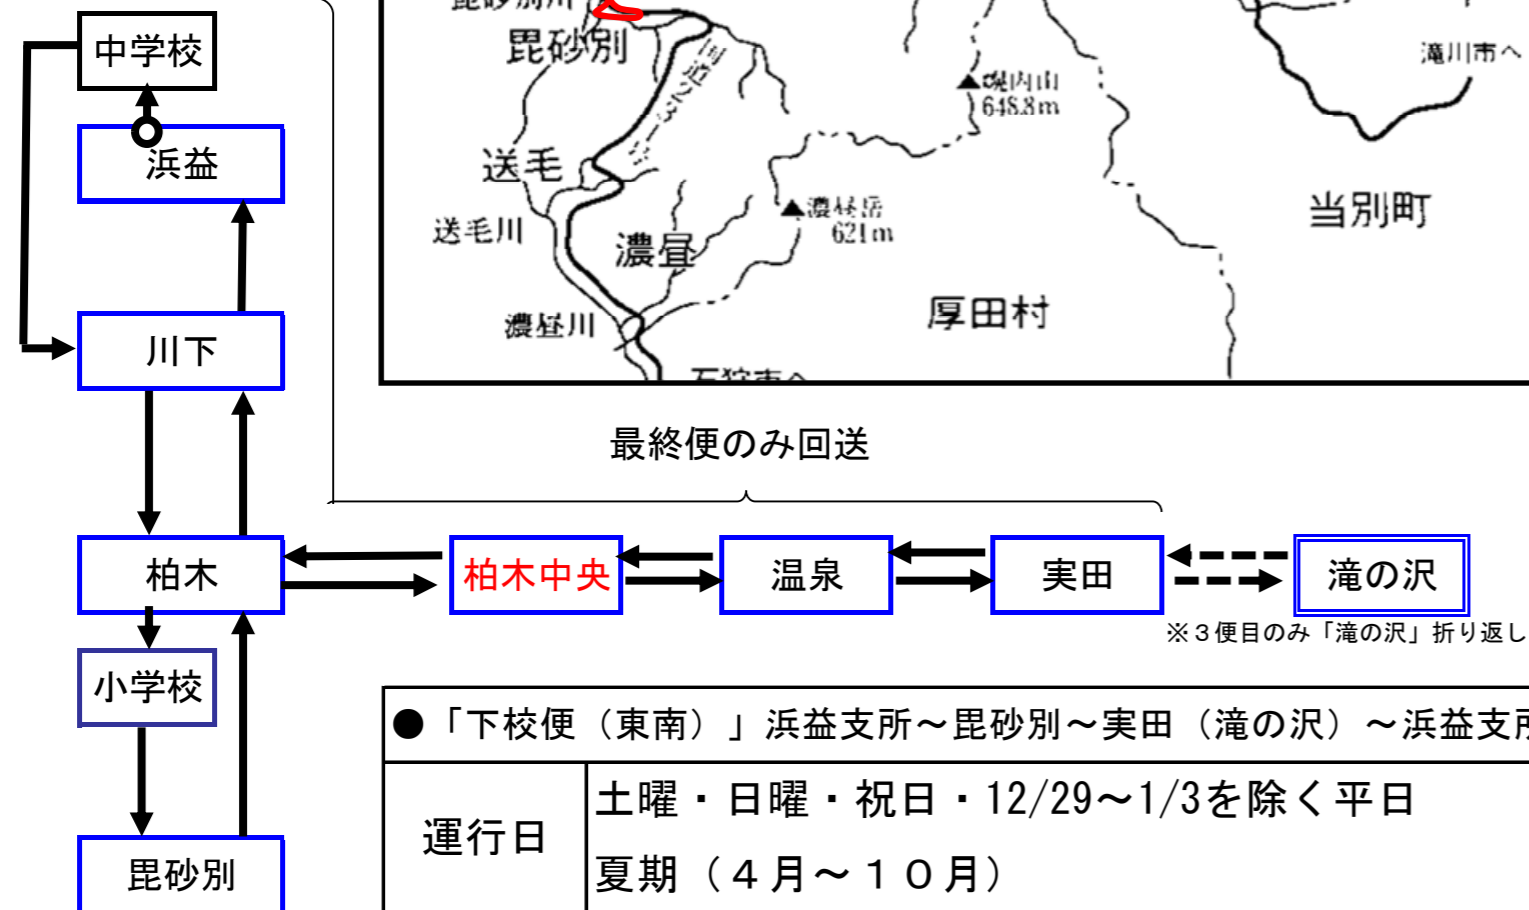

④ 系統調書

● 「登校便（東南）」 滝の沢～毘砂別～浜益中学校

運行日	土曜・日曜・祝日・12/29～1/3を除く平日 夏期（4月～10月）																												
運行回数	往路1便																												
主たる経過地	浜益小学校・浜益支所																												
運行時間	<table style="width: 100%; text-align: center;"> <tr> <td>7:24</td> <td>→</td> <td>7:39</td> <td>→</td> <td>7:50</td> <td>→</td> <td>7:54</td> </tr> <tr> <td>滝の沢</td> <td></td> <td>柏木中央</td> <td></td> <td>毘砂別</td> <td></td> <td>浜益小</td> </tr> <tr> <td></td> <td></td> <td></td> <td></td> <td>8:07</td> <td>←</td> <td>8:02</td> </tr> <tr> <td></td> <td></td> <td></td> <td></td> <td>浜益中</td> <td></td> <td>浜益支所</td> </tr> </table>	7:24	→	7:39	→	7:50	→	7:54	滝の沢		柏木中央		毘砂別		浜益小					8:07	←	8:02					浜益中		浜益支所
7:24	→	7:39	→	7:50	→	7:54																							
滝の沢		柏木中央		毘砂別		浜益小																							
				8:07	←	8:02																							
				浜益中		浜益支所																							

⑥系統調書

●「下校便（東南）」浜益支所～毘砂別～実田（滝の沢）～浜益支所

運行日	土曜・日曜・祝日・12/29～1/3を除く平日 夏期（4月～10月）
運行回数	往路4便（循環）
主たる経過地	浜益中学校・浜益小学校・毘砂別・実田（滝の沢）
運行時間	13:18 → 13:40 → 13:49 → 13:57 → 14:19 支所 毘砂別 柏木中央 実田 支所 14:35 → 14:57 → 15:06 → 15:14 → 15:36 支所 毘砂別 柏木中央 実田 支所 15:57 → 16:19 → 16:28 → 16:45 → 17:09 支所 毘砂別 柏木中央 滝の沢 支所 18:05 → 18:27 → 18:36 → 18:44 (4月～9月) 支所 毘砂別 柏木中央 実田 17:25 → 17:47 → 17:56 → 18:04 (10月のみ)