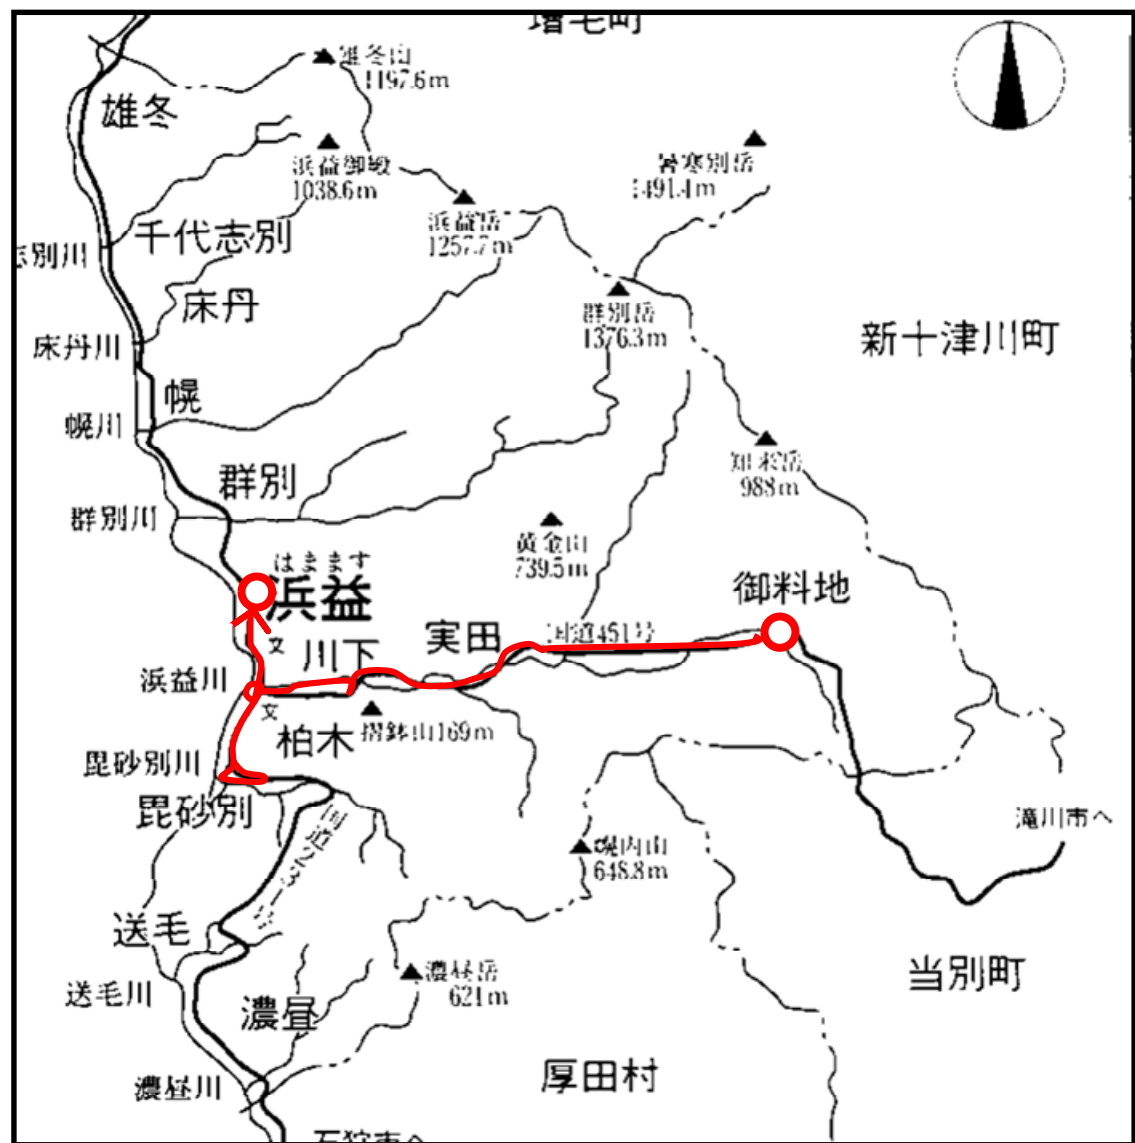

②系統調書

毘砂別

温泉 実田 滝の沢

●「登校便（北）」幌～浜益中～浜益支所～浜益小学校															
運行日	土曜・日曜・祝日・12/29～1/3を除く平日														
運行回数	往路1便														
主たる経過地	浜益支所・浜益中学校														
運行時間	<table border="0"> <tr> <td>7:35</td> <td>→</td> <td>7:55</td> <td>→</td> <td>8:00</td> <td>→</td> <td>8:05</td> </tr> <tr> <td>幌</td> <td></td> <td>浜益中</td> <td></td> <td>浜益支所</td> <td></td> <td>浜益小</td> </tr> </table>	7:35	→	7:55	→	8:00	→	8:05	幌		浜益中		浜益支所		浜益小
7:35	→	7:55	→	8:00	→	8:05									
幌		浜益中		浜益支所		浜益小									

④ 系統調書

● 「登校便（東南）」 滝の沢～毘砂別～浜益中学校

運行日	土曜・日曜・祝日・12/29～1/3を除く平日 夏期（4月～10月）																												
運行回数	往路1便																												
主たる経過地	浜益小学校・浜益支所																												
運行時間	<table style="width: 100%; text-align: center;"> <tr> <td>7:24</td> <td>→</td> <td>7:39</td> <td>→</td> <td>7:50</td> <td>→</td> <td>7:54</td> </tr> <tr> <td>滝の沢</td> <td></td> <td>柏木中央</td> <td></td> <td>毘砂別</td> <td></td> <td>浜益小</td> </tr> <tr> <td></td> <td></td> <td></td> <td></td> <td>8:07</td> <td>←</td> <td>8:02</td> </tr> <tr> <td></td> <td></td> <td></td> <td></td> <td>浜益中</td> <td></td> <td>浜益支所</td> </tr> </table>	7:24	→	7:39	→	7:50	→	7:54	滝の沢		柏木中央		毘砂別		浜益小					8:07	←	8:02					浜益中		浜益支所
7:24	→	7:39	→	7:50	→	7:54																							
滝の沢		柏木中央		毘砂別		浜益小																							
				8:07	←	8:02																							
				浜益中		浜益支所																							

⑥系統調書

●「下校便（東南）」浜益支所～毘砂別～実田（滝の沢）～浜益支所

運行日	土曜・日曜・祝日・12/29～1/3を除く平日 夏期（4月～10月）
運行回数	往路4便（循環）
主たる経過地	浜益中学校・浜益小学校・毘砂別・実田（滝の沢）
運行時間	13:18 → 13:40 → 13:49 → 13:57 → 14:19 支所 毘砂別 柏木中央 実田 支所 14:35 → 14:57 → 15:06 → 15:14 → 15:36 支所 毘砂別 柏木中央 実田 支所 15:57 → 16:19 → 16:28 → 16:45 → 17:09 支所 毘砂別 柏木中央 滝の沢 支所 18:05 → 18:27 → 18:36 → 18:44 (4月～9月) 支所 毘砂別 柏木中央 実田 17:25 → 17:47 → 17:56 → 18:04 (10月のみ)