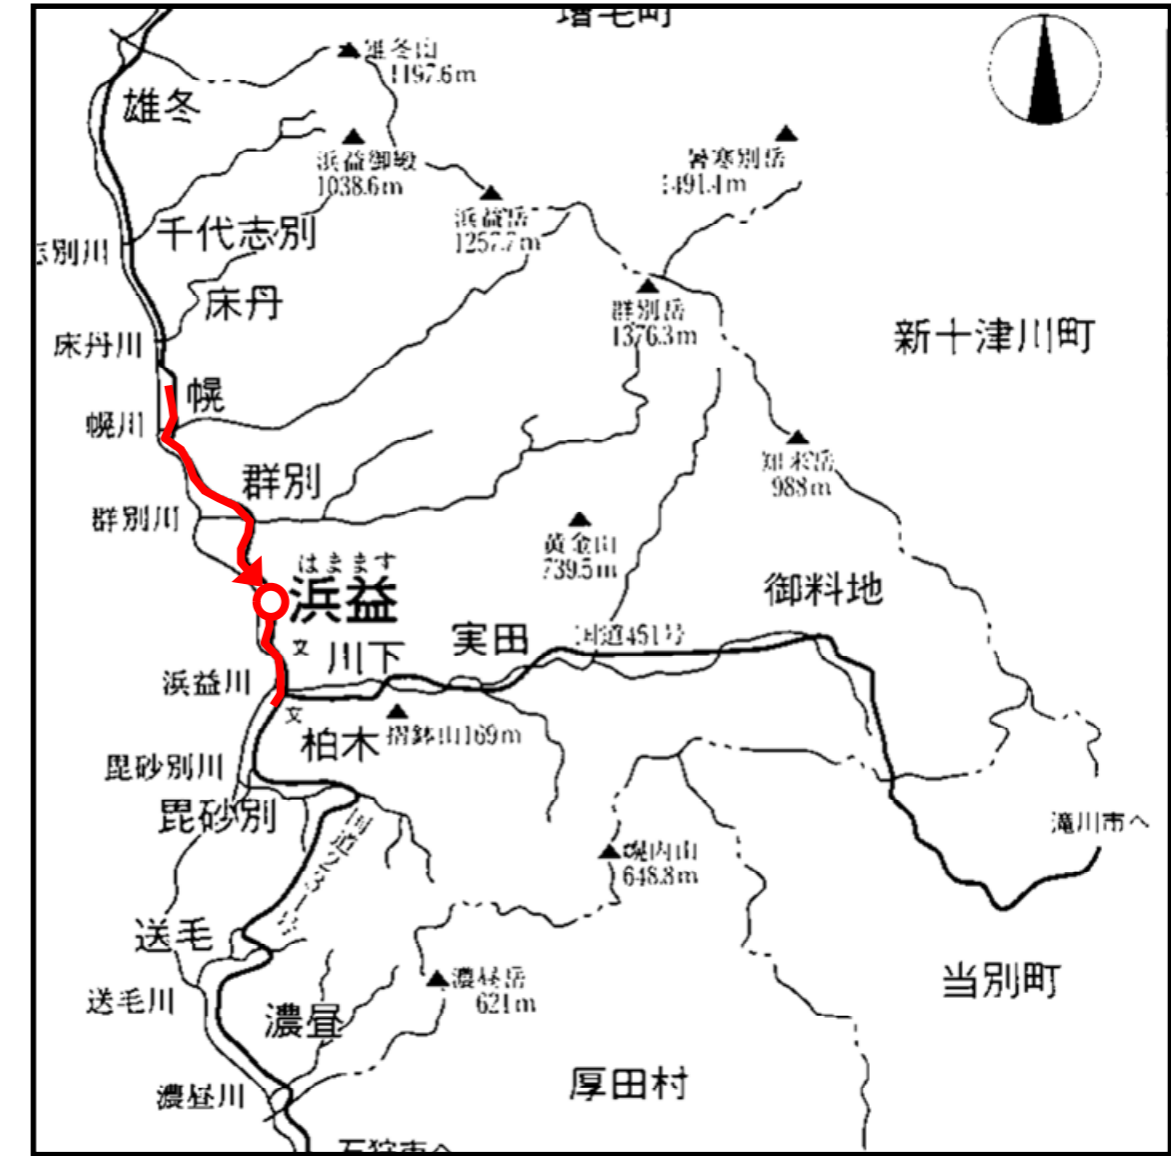

温泉   実田   滝の沢

●「下校便（北）」浜益支所～浜益小学校～幌～浜益支所	
運行日	土曜・日曜・祝日・12/29～1/3を除く平日
運行回数	往路4便（循環）
主たる経過地	浜益中学校・浜益小学校・浜益支所・幌
運行時間	<table border="0"> <tr> <td>13:18</td> <td>→</td> <td>13:26</td> <td>→</td> <td>14:00</td> <td>→</td> <td>14:19</td> </tr> <tr> <td>浜益支所</td> <td></td> <td>浜益小</td> <td></td> <td>幌</td> <td></td> <td>浜益支所</td> </tr> <tr> <td>14:30</td> <td>→</td> <td>14:38</td> <td>→</td> <td>15:12</td> <td>→</td> <td>15:31</td> </tr> <tr> <td>浜益支所</td> <td></td> <td>浜益小</td> <td></td> <td>幌</td> <td></td> <td>浜益支所</td> </tr> <tr> <td>15:51</td> <td>→</td> <td>15:59</td> <td>→</td> <td>16:33</td> <td>→</td> <td>16:52</td> </tr> <tr> <td>浜益支所</td> <td></td> <td>浜益小</td> <td></td> <td>幌</td> <td></td> <td>浜益支所</td> </tr> <tr> <td>17:59</td> <td>→</td> <td>18:07</td> <td>→</td> <td>18:41</td> <td colspan="2">夏期) 4月～9月</td> </tr> <tr> <td>17:08</td> <td>→</td> <td>17:16</td> <td>→</td> <td>17:50</td> <td colspan="2">冬期) 10月～3月</td> </tr> <tr> <td>浜益支所</td> <td></td> <td>浜益小</td> <td></td> <td>幌</td> <td></td> <td></td> </tr> </table>