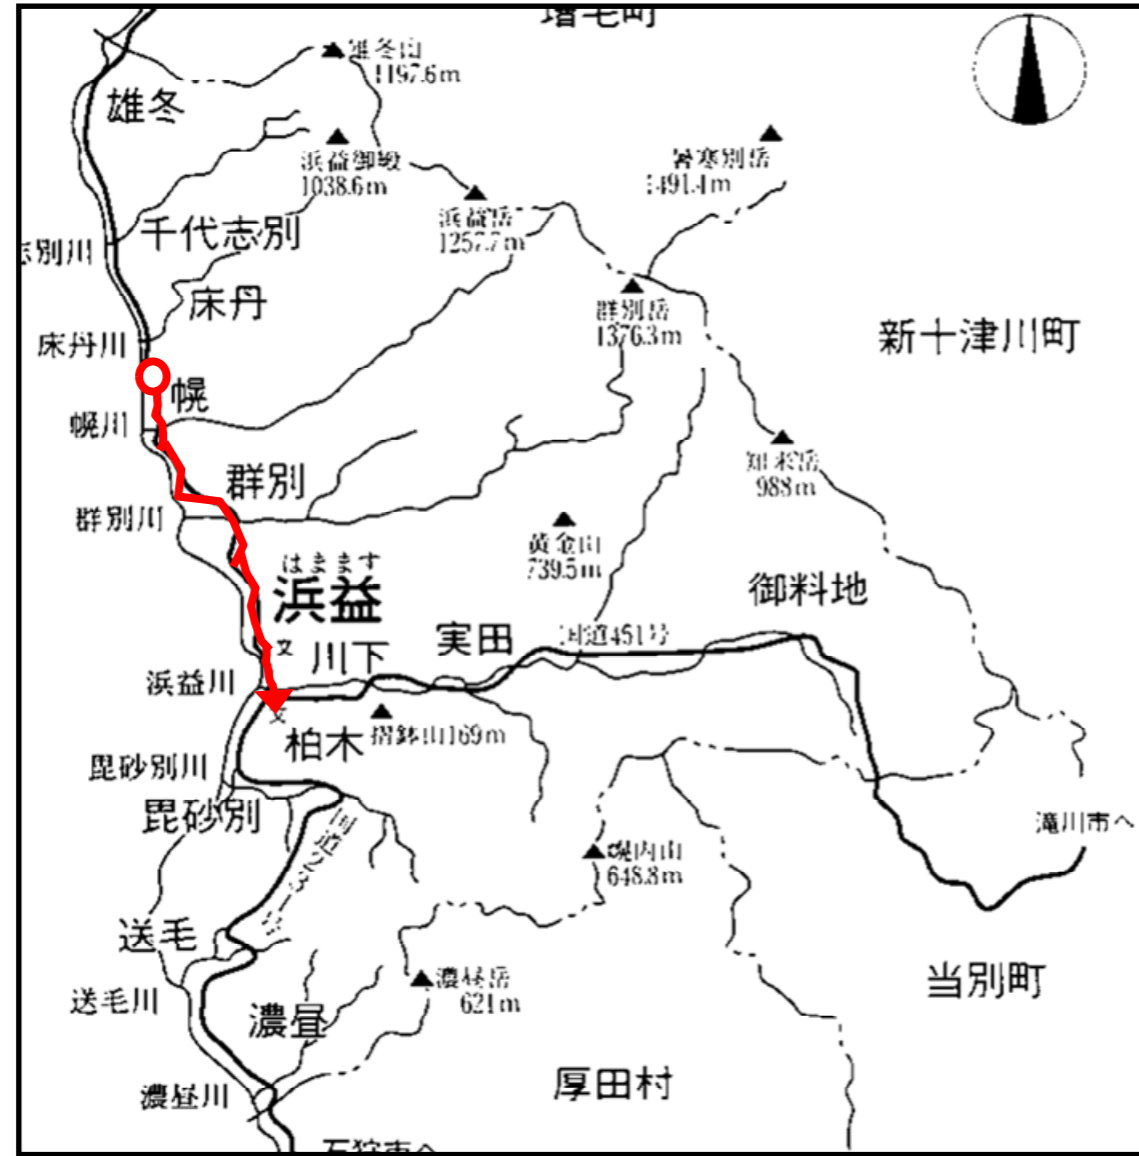

②系統調書

毘砂別

温泉 実田 滝の沢

●「登校便（北）」幌～浜益中～浜益支所～浜益小学校															
運行日	土曜・日曜・祝日・12/29～1/3を除く平日														
運行回数	往路1便														
主たる経過地	浜益支所・浜益中学校														
運行時間	<table border="0"> <tr> <td>7:35</td> <td>→</td> <td>7:55</td> <td>→</td> <td>8:00</td> <td>→</td> <td>8:05</td> </tr> <tr> <td>幌</td> <td></td> <td>浜益中</td> <td></td> <td>浜益支所</td> <td></td> <td>浜益小</td> </tr> </table>	7:35	→	7:55	→	8:00	→	8:05	幌		浜益中		浜益支所		浜益小
7:35	→	7:55	→	8:00	→	8:05									
幌		浜益中		浜益支所		浜益小									

④ 系統調書

● 「登校便（東南）」 滝の沢～毘砂別～浜益中学校

運行日	土曜・日曜・祝日・12/29～1/3を除く平日 夏期（4月～10月）																												
運行回数	往路1便																												
主たる経過地	浜益小学校・浜益支所																												
運行時間	<table style="width: 100%; text-align: center;"> <tr> <td>7:24</td> <td>→</td> <td>7:39</td> <td>→</td> <td>7:50</td> <td>→</td> <td>7:54</td> </tr> <tr> <td>滝の沢</td> <td></td> <td>柏木中央</td> <td></td> <td>毘砂別</td> <td></td> <td>浜益小</td> </tr> <tr> <td></td> <td></td> <td></td> <td></td> <td>8:07</td> <td>←</td> <td>8:02</td> </tr> <tr> <td></td> <td></td> <td></td> <td></td> <td>浜益中</td> <td></td> <td>浜益支所</td> </tr> </table>	7:24	→	7:39	→	7:50	→	7:54	滝の沢		柏木中央		毘砂別		浜益小					8:07	←	8:02					浜益中		浜益支所
7:24	→	7:39	→	7:50	→	7:54																							
滝の沢		柏木中央		毘砂別		浜益小																							
				8:07	←	8:02																							
				浜益中		浜益支所																							

⑥系統調書

●「下校便（東南）」浜益支所～毘砂別～実田（滝の沢）～浜益支所

運行日	土曜・日曜・祝日・12/29～1/3を除く平日 夏期（4月～10月）
運行回数	往路4便（循環）
主たる経過地	浜益中学校・浜益小学校・毘砂別・実田（滝の沢）
運行時間	13:18 → 13:40 → 13:49 → 13:57 → 14:19 支所 毘砂別 柏木中央 実田 支所 14:35 → 14:57 → 15:06 → 15:14 → 15:36 支所 毘砂別 柏木中央 実田 支所 15:57 → 16:19 → 16:28 → 16:45 → 17:09 支所 毘砂別 柏木中央 滝の沢 支所 18:05 → 18:27 → 18:36 → 18:44 (4月～9月) 支所 毘砂別 柏木中央 実田 17:25 → 17:47 → 17:56 → 18:04 (10月のみ)