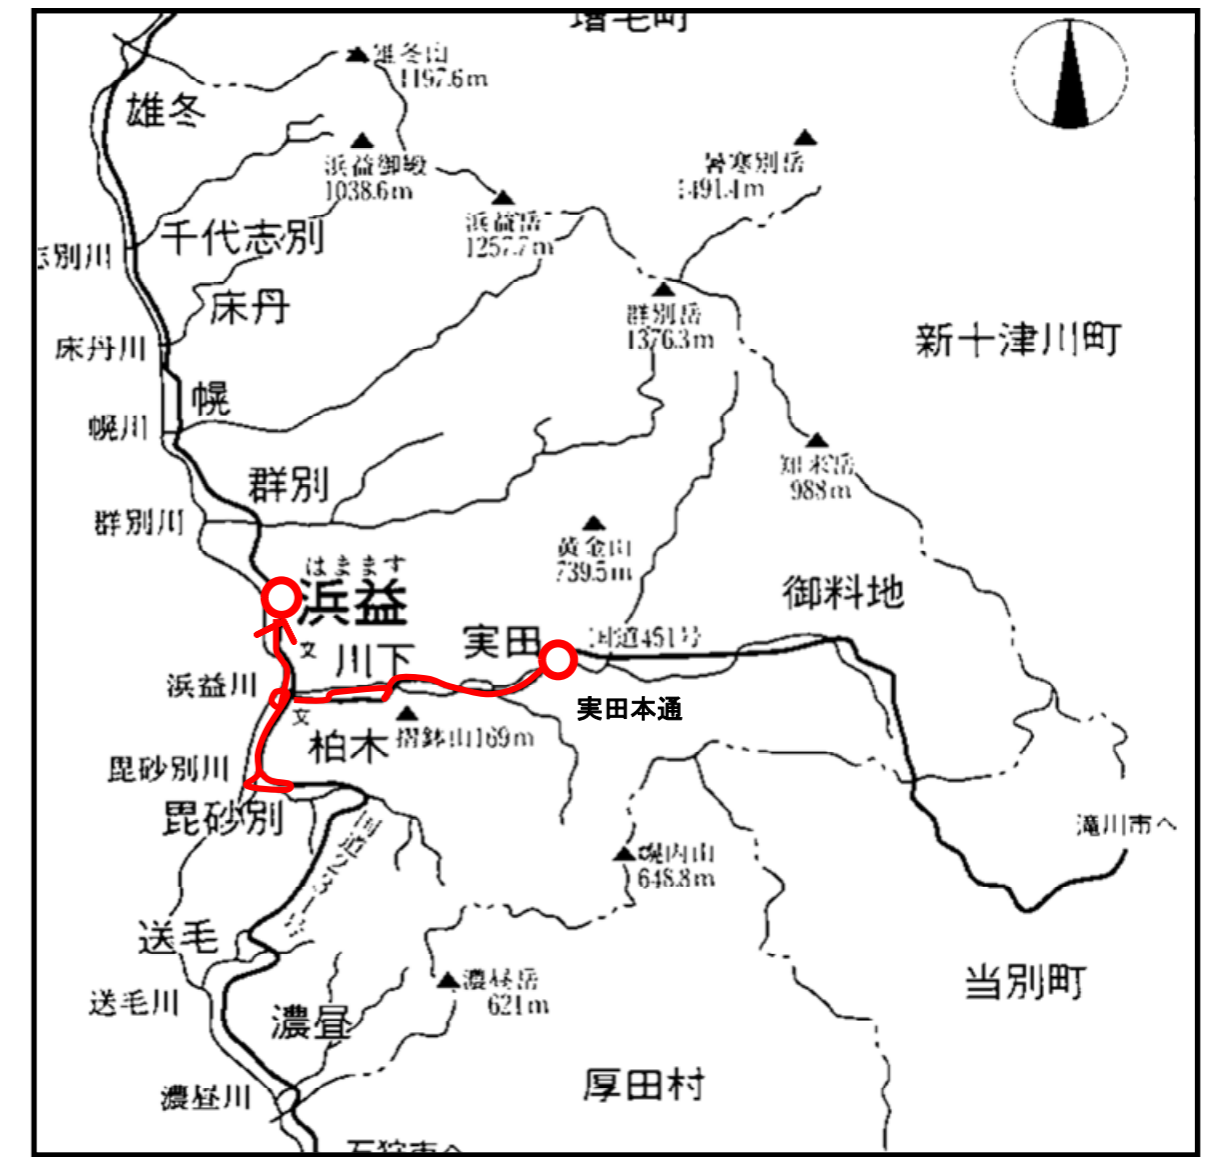

⑤ 系統調書

● 「登校便（東南）」 実田本通～毘砂別～浜益中学校

運行日	土曜・日曜・祝日・12/29～1/3を除く平日 冬期（11月～3月）																												
運行回数	往路1便																												
主たる経過地	浜益小学校・浜益支所																												
運行時間	<table style="width: 100%; text-align: center;"> <tr> <td>7:24</td> <td>→</td> <td>7:25</td> <td>→</td> <td>7:50</td> <td>→</td> <td>7:54</td> </tr> <tr> <td>実田本通</td> <td></td> <td>実田</td> <td></td> <td>毘砂別</td> <td></td> <td>浜益小</td> </tr> <tr> <td></td> <td></td> <td></td> <td></td> <td>8:07</td> <td>←</td> <td>8:02</td> </tr> <tr> <td></td> <td></td> <td></td> <td></td> <td>浜益中</td> <td></td> <td>浜益支所</td> </tr> </table>	7:24	→	7:25	→	7:50	→	7:54	実田本通		実田		毘砂別		浜益小					8:07	←	8:02					浜益中		浜益支所
7:24	→	7:25	→	7:50	→	7:54																							
実田本通		実田		毘砂別		浜益小																							
				8:07	←	8:02																							
				浜益中		浜益支所																							

⑥系統調書

●「下校便（東南）」浜益支所～毘砂別～実田（滝の沢）～浜益支所

運行日	土曜・日曜・祝日・12/29～1/3を除く平日 夏期（4月～10月）
運行回数	往路4便（循環）
主たる経過地	浜益中学校・浜益小学校・毘砂別・実田（滝の沢）
運行時間	13:18 → 13:40 → 13:49 → 13:57 → 14:19 支所 毘砂別 柏木中央 実田 支所 14:35 → 14:57 → 15:06 → 15:14 → 15:36 支所 毘砂別 柏木中央 実田 支所 15:57 → 16:19 → 16:28 → 16:45 → 17:09 支所 毘砂別 柏木中央 滝の沢 支所 18:05 → 18:27 → 18:36 → 18:44 (4月～9月) 支所 毘砂別 柏木中央 実田 17:25 → 17:47 → 17:56 → 18:04 (10月のみ)

⑦系統調書

●「下校便（東南）」浜益支所～毘砂別～実田～浜益支所

運行日	土曜・日曜・祝日・12/29～1/3を除く平日 冬期（11月～3月）
運行回数	往路4便（循環）
主たる経過地	浜益中学校・浜益小学校・毘砂別・実田
運行時間	13:18 → 13:40 → 13:55 → 13:56 → 14:16 支所 毘砂別 実田 実田本通 支所 14:35 → 14:57 → 15:12 → 15:15 → 15:33 支所 毘砂別 実田 実田本通 支所 15:57 → 16:19 → 16:34 → 16:37 → 16:55 支所 毘砂別 実田 実田本通 支所 17:09 → 17:31 → 17:46 → 17:47 支所 毘砂別 実田 実田本通