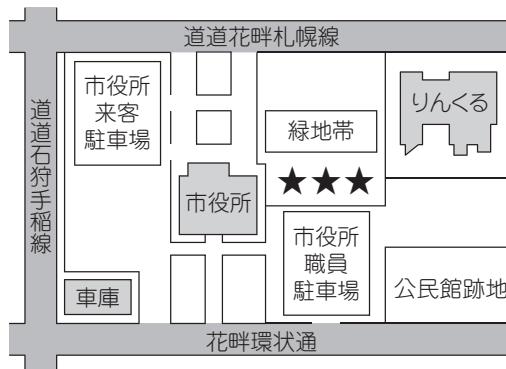

みどりのリサイクル

☎ごみ・リサイクル課 ☎72・3126

収集地区 花川南・花川北・樽川の一部・花畔の一部・緑苑台地区

収集日 5/8、6/5、7/3・24、8/21、9/11、10/2・23、11/13
(全て月曜)

排出方法 8時30分までに「みどりのリサイクル」の看板がある
最寄りの公園・緑地帯へ

混ぜてはいけないごみ

荒縄、竹類、木材、木の根、生ごみ、軍手、紙、土、石、家庭菜園の作物、柵、野菜など

※詳細は令和2年度発行「家庭ごみの出し方ガイド」
7ページを参照

枝は長さを
100cm未満にして
束ねて出しましょう

収集地区以外や、障がい・高齢などで収集場所に持って行けない場合

無料で戸別収集しますが、リサイクルにはなりません。

○月曜が「燃やせるごみ」の日の収集地区は上記収集日

○火曜が「燃やせるごみ」の日の収集地区は上記収集日の翌日

※枝を家の前から燃やせるごみとして出す場合は、50cm未満にして束ねてください

みどりのリサイクル成果品(土壌改良材)の配布

袋や軍手は各自で用意し、運搬も各自の責任で行ってください。

※多くの方が利用できるよう、大量の持ち帰りや事業目的での持ち帰りはご遠慮ください

配布日時 20(土)・21(日)

9時30分～12時、13時～15時

配布場所 市役所職員駐車場(花川北6・1)

★: 配布場所

15年ぶりに改定した

自転車安全利用五則を守りましょう!

☎広聴・市民生活課 ☎72・3143