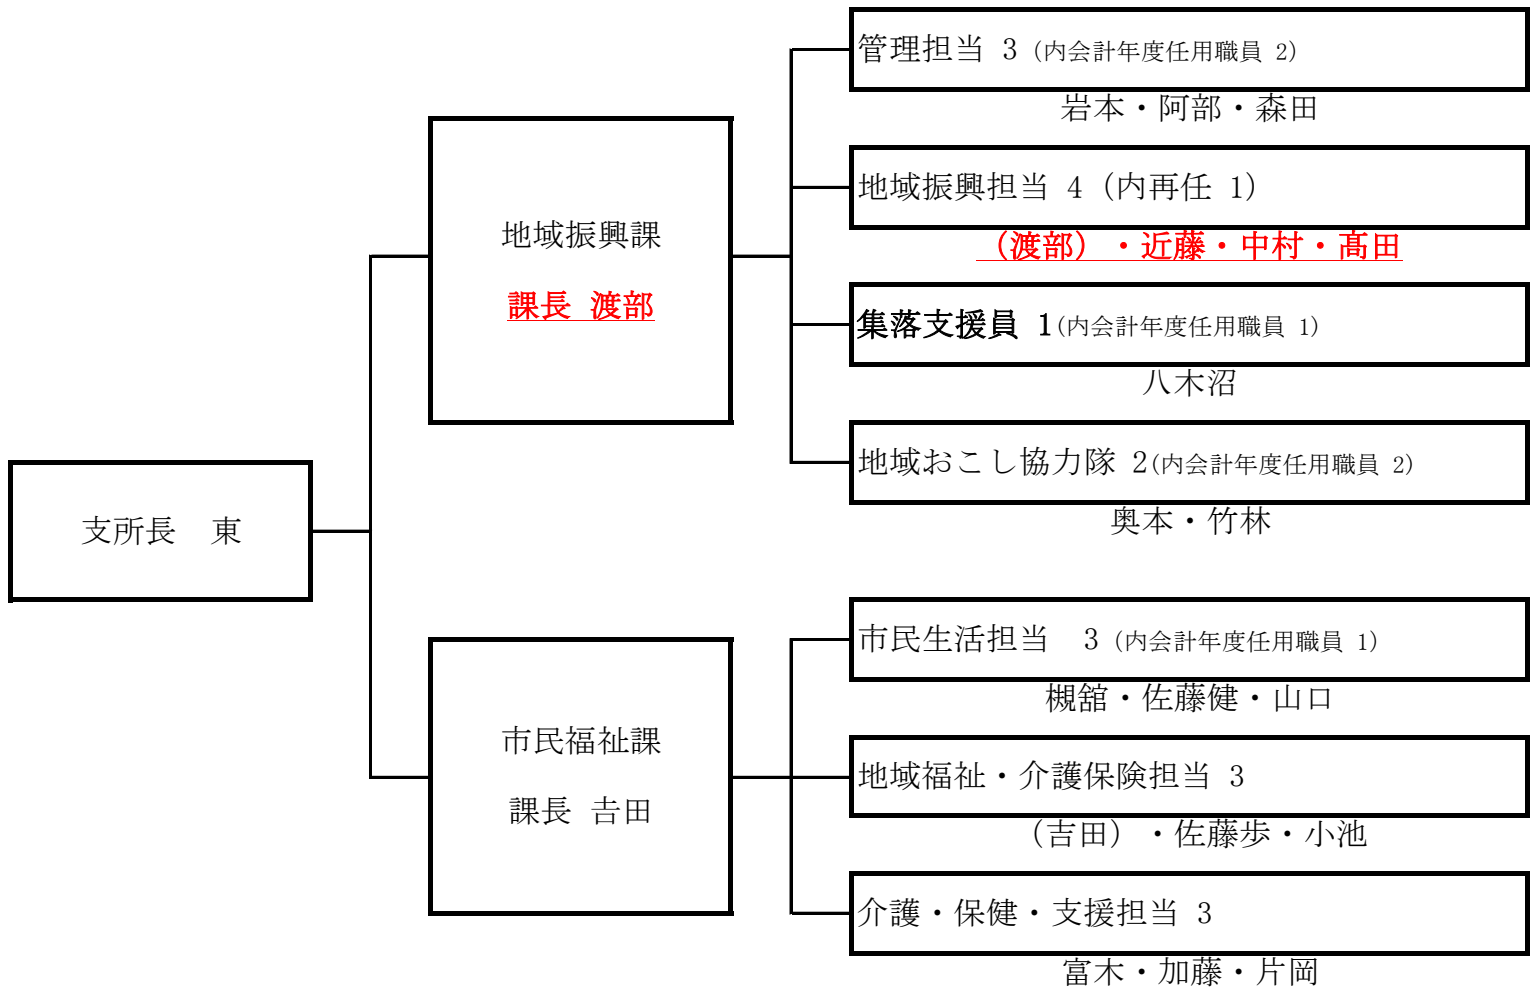

【厚田支所機構図】

令和5年4月1日～

【本庁直轄】