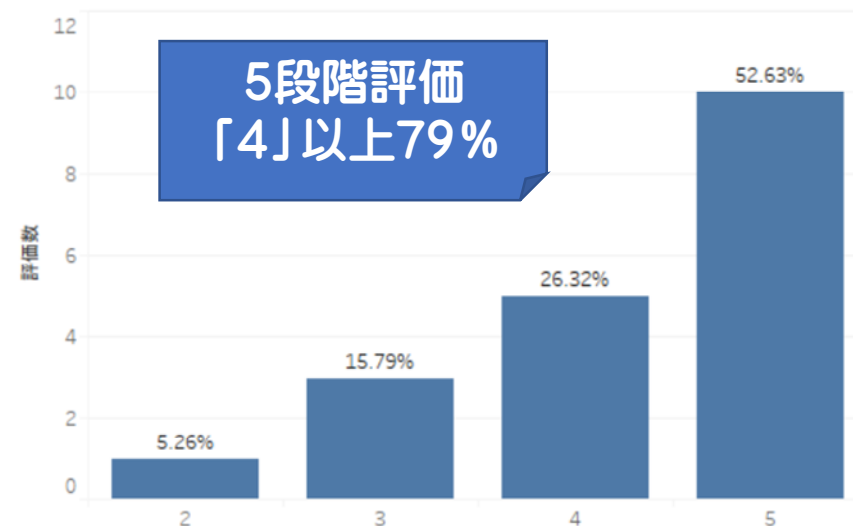

オンデマンド交通実証運行について

意見（通勤）

乗車日	評価	コメント
2023/9/1	2	もうちょっと早めだとありがたい

意見（市内）

乗車日	評価	コメント
2024/2/8	4	地図で目的地や出発地点が設定しにくい為、検索での選択やバス停などの場所を選択できるまたは、目立つように表示していただくと助かります。
2024/1/25	5	大雪で車を出せなかったのが、助かりました！自動ドアになったらいいなあ
2023/12/15	5	ありがとうございました
2023/11/28	4	車内で両替できないのは不便
2023/11/7	3	車両が停車する場所が、間違っていました。乗り遅れは困るので、次回からは、間違わない様をお願いします
2023/11/1	3	少し、遅れたので。
2023/10/30	5	初めて乗りました。周辺の路線バスの停留所が分からず、運転手に聞いたら、色々教えて貰いました。助かりました。
2023/10/21	1	帰りの時間が、全く合わない。歩いて帰るしかないけど。
2023/10/13	5	良かったです
2023/9/29	4	予定より早く着きました！
2023/9/21	4	優しい運転手様で安心しました。
2023/9/19	1	以前はよかったのによくない、改善してく
2023/9/10	1	アプリ予約が全然出来なかった。
2023/9/8	4	すぐ迎えに来てくださって有難うございました。ドアが閉めにくかったです。

評価（通勤）

評価（市内）