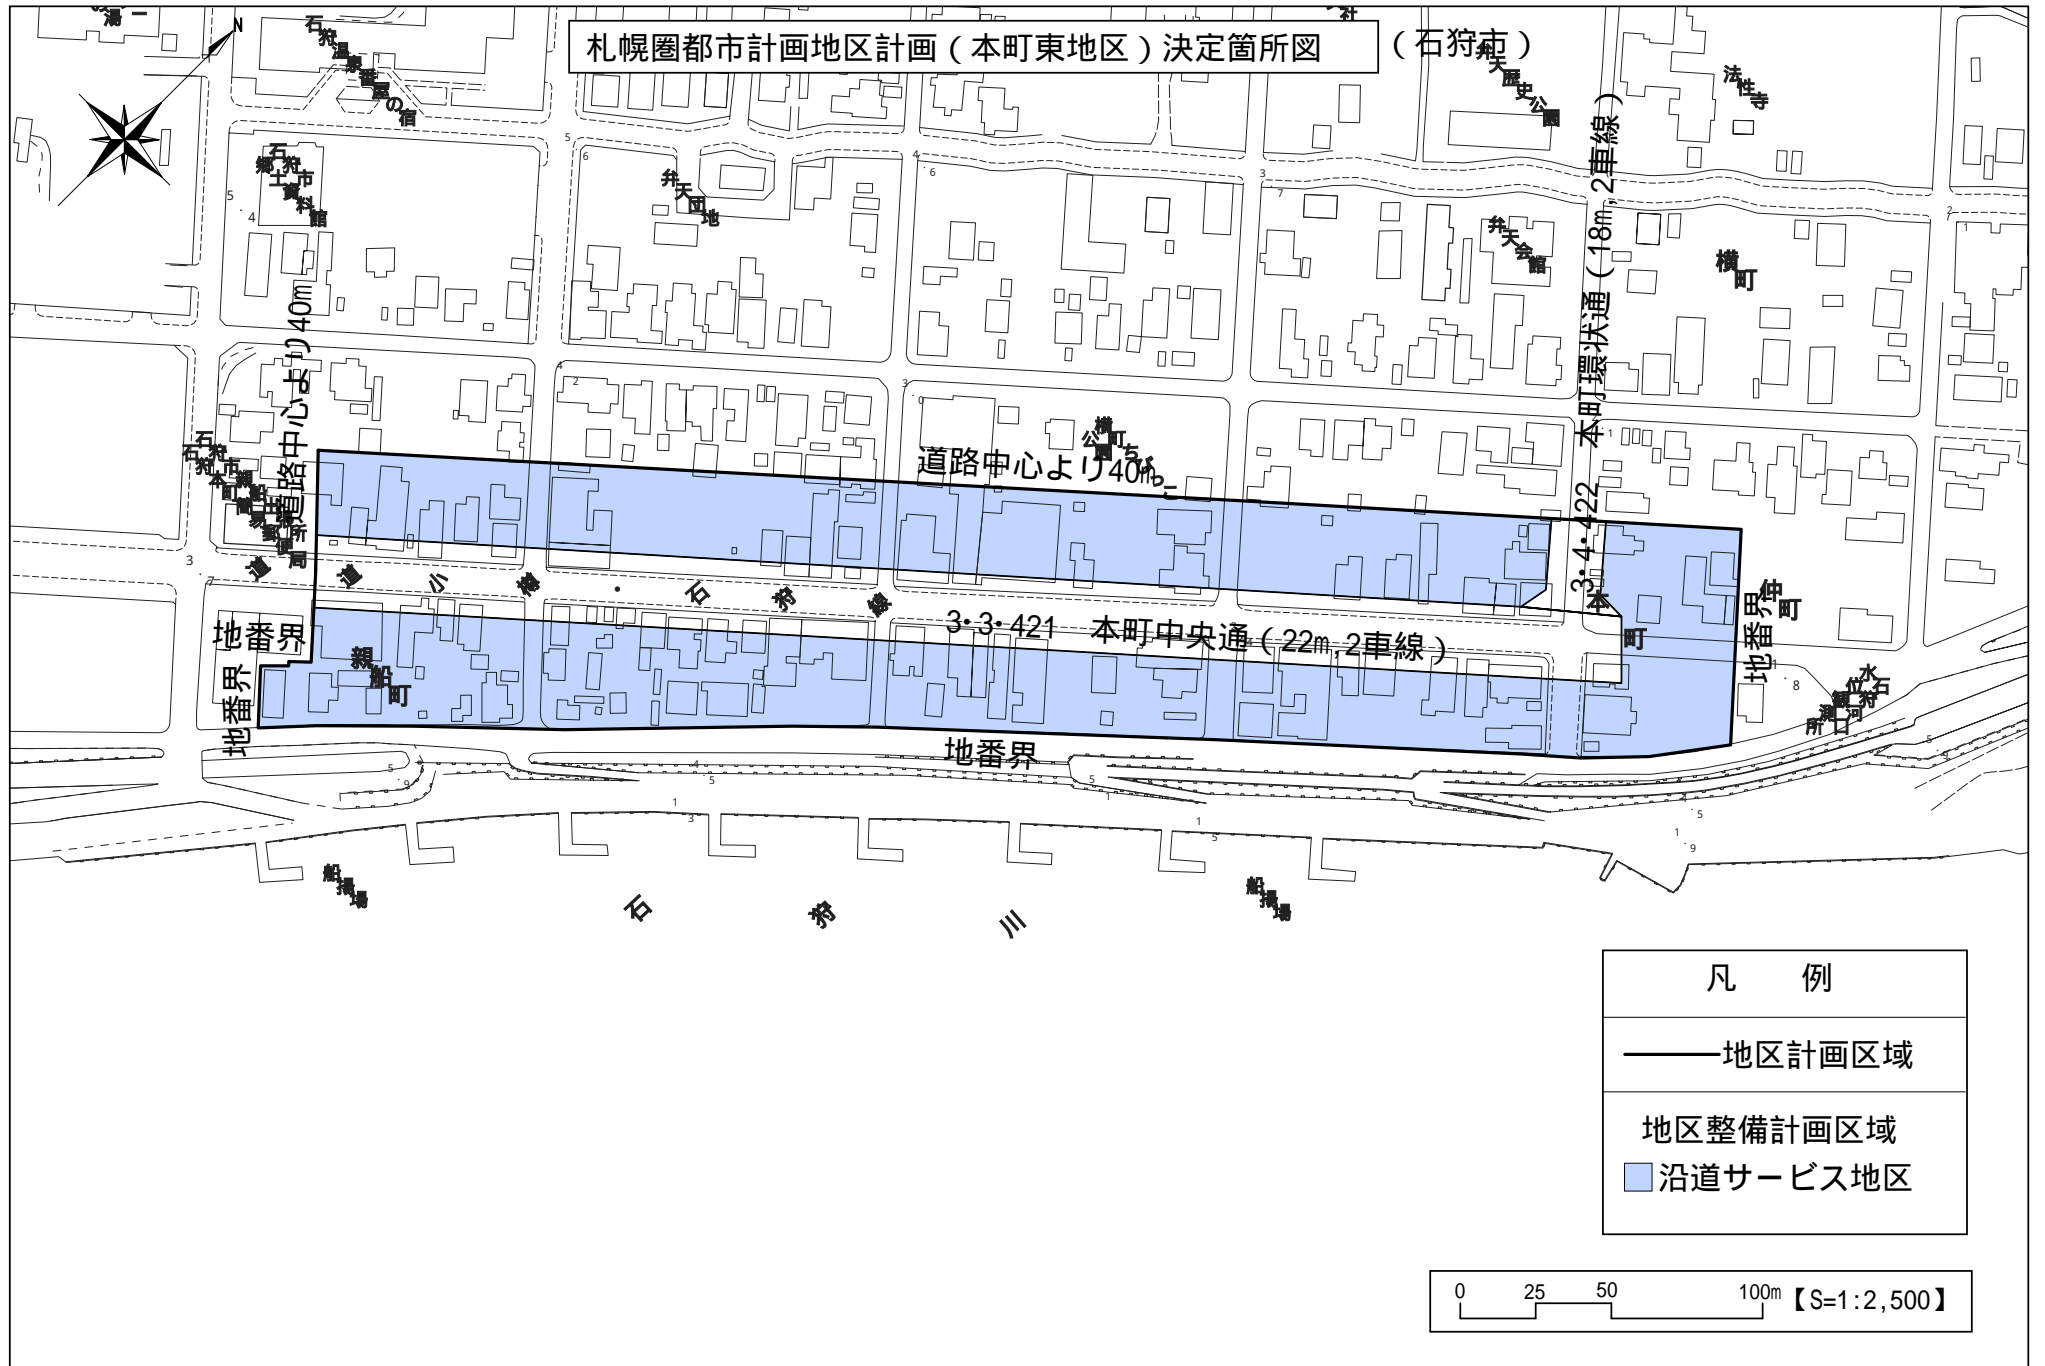

札幌圏都市計画地区計画（本町東地区）決定箇所図（石狩市）

凡 例	
——	地区計画区域
■	地区整備計画区域
■	沿道サービス地区

0 25 50 100m 【S=1:2,500】