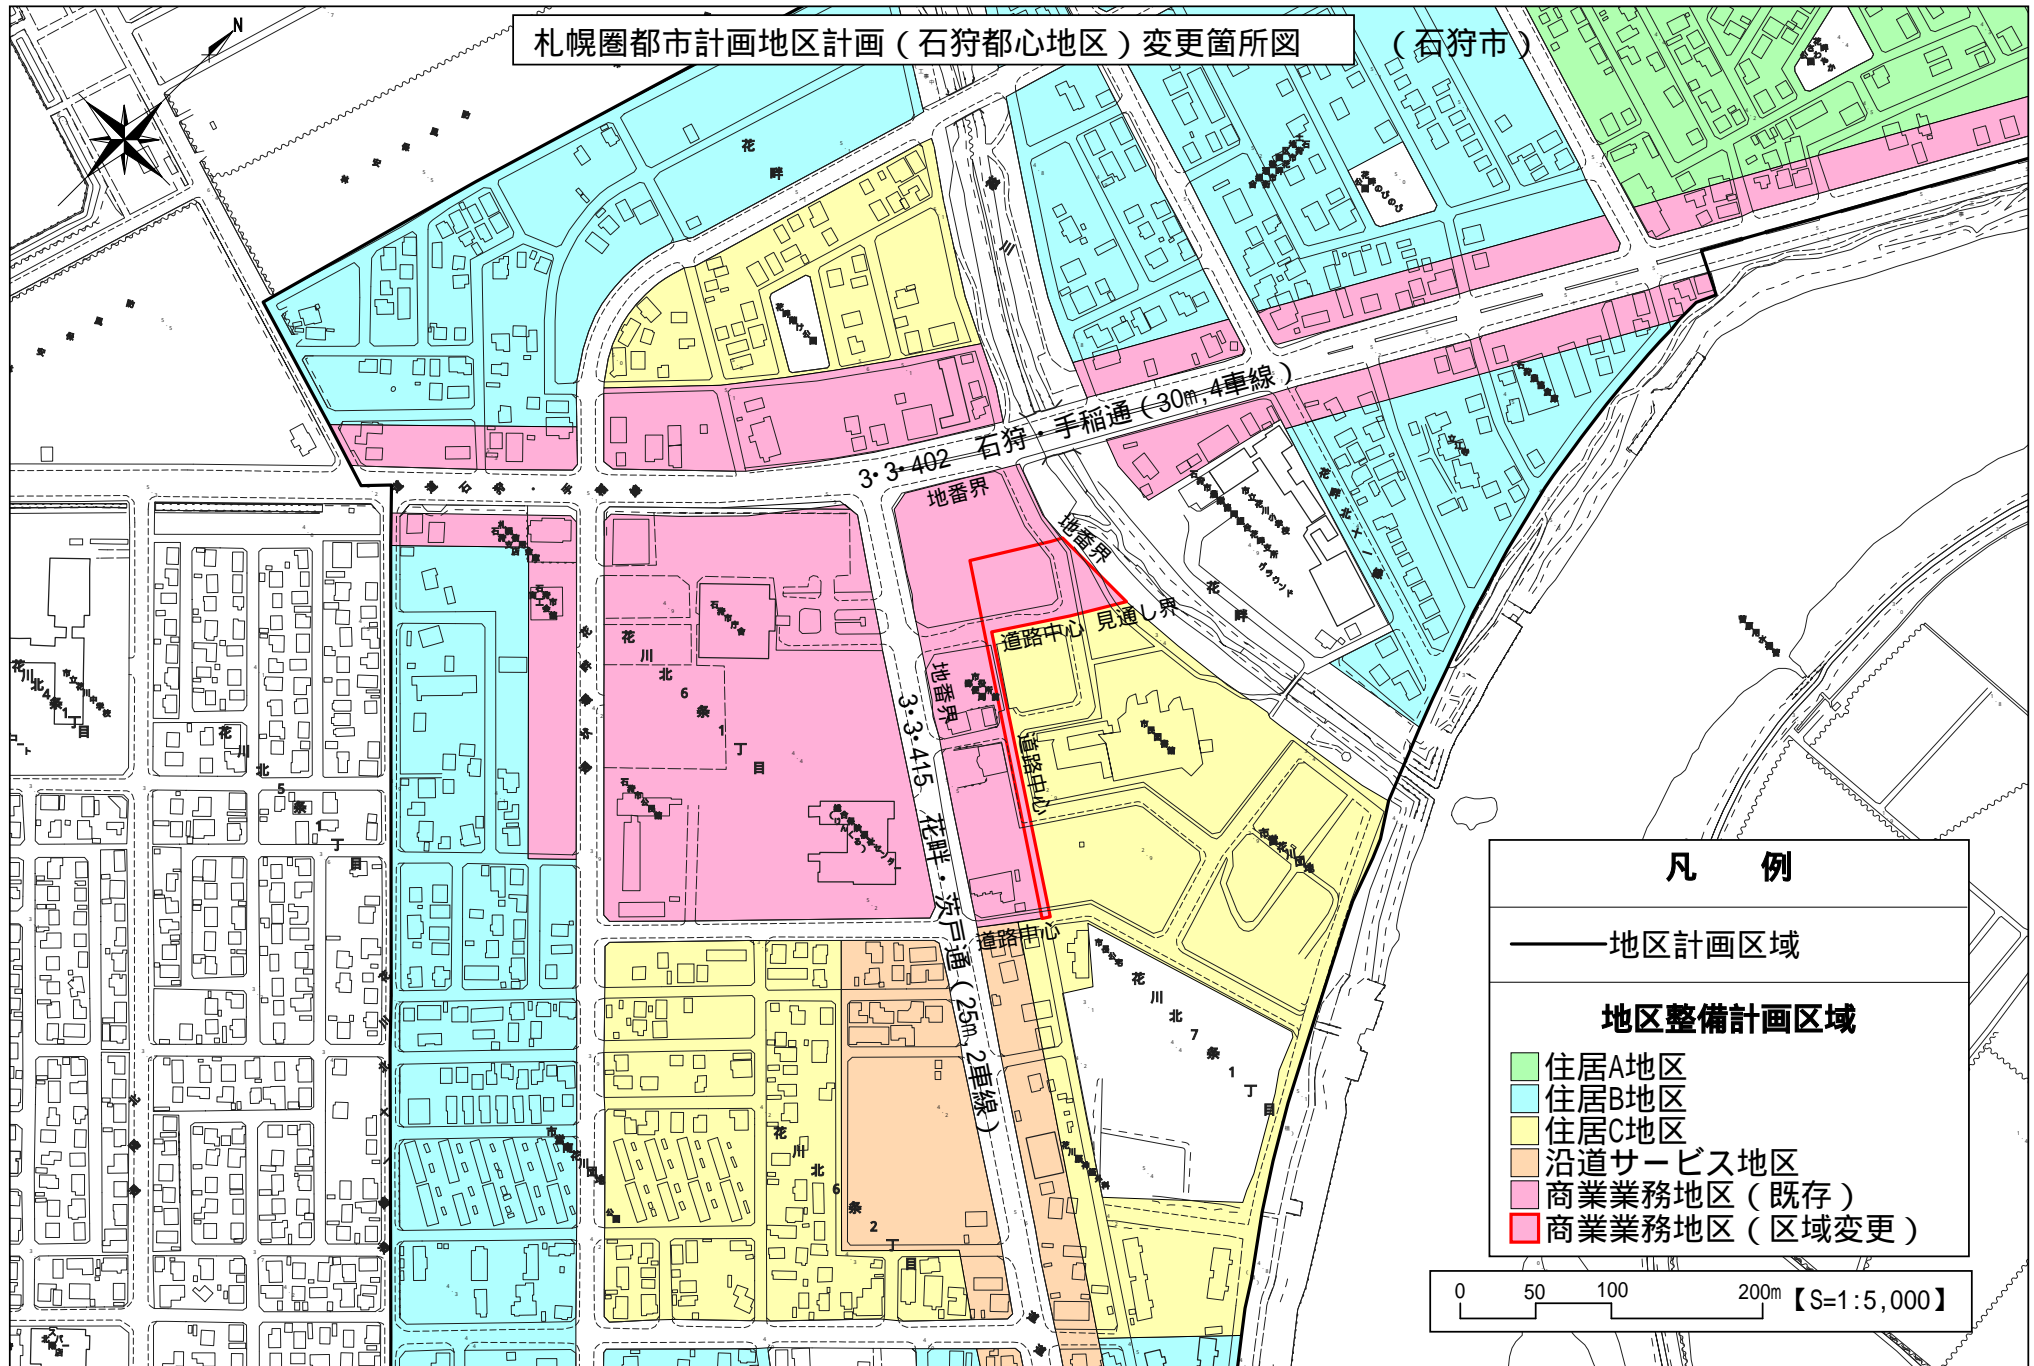

札幌圏都市計画地区計画（石狩都心地区）変更箇所図

（石狩市）

**凡 例**

—— 地区計画区域

**地区整備計画区域**

- 住居A地区
- 住居B地区
- 住居C地区
- 沿道サービス地区
- 商業業務地区（既存）
- 商業業務地区（区域変更）