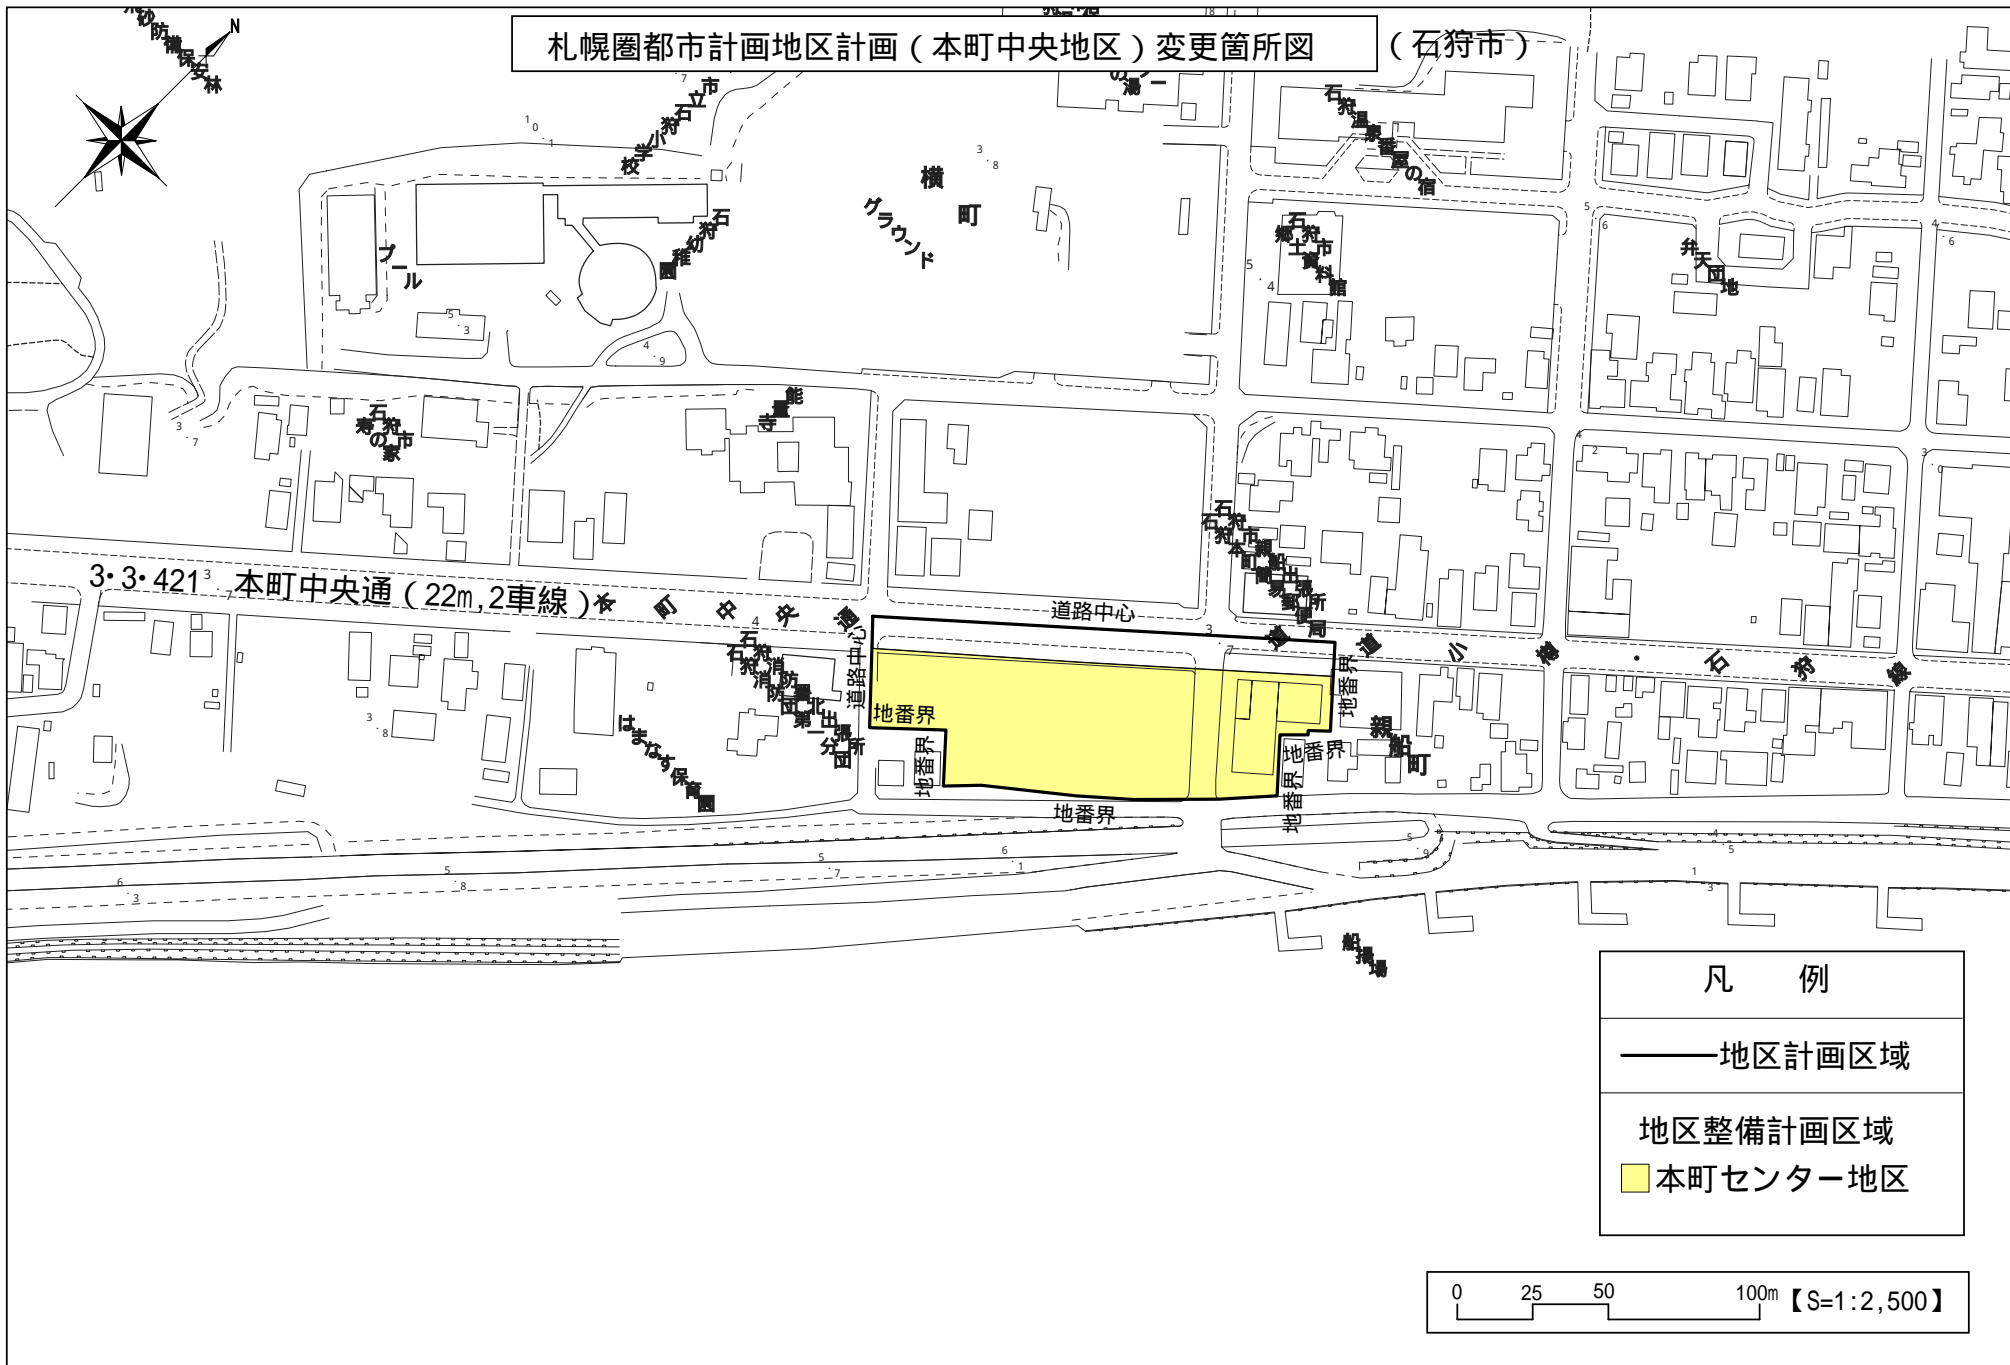

札幌圏都市計画地区計画（本町中央地区）変更箇所図（石狩市）

凡 例	
——	地区計画区域
■	地区整備計画区域
■	本町センター地区

0 25 50 100m 【S=1:2,500】