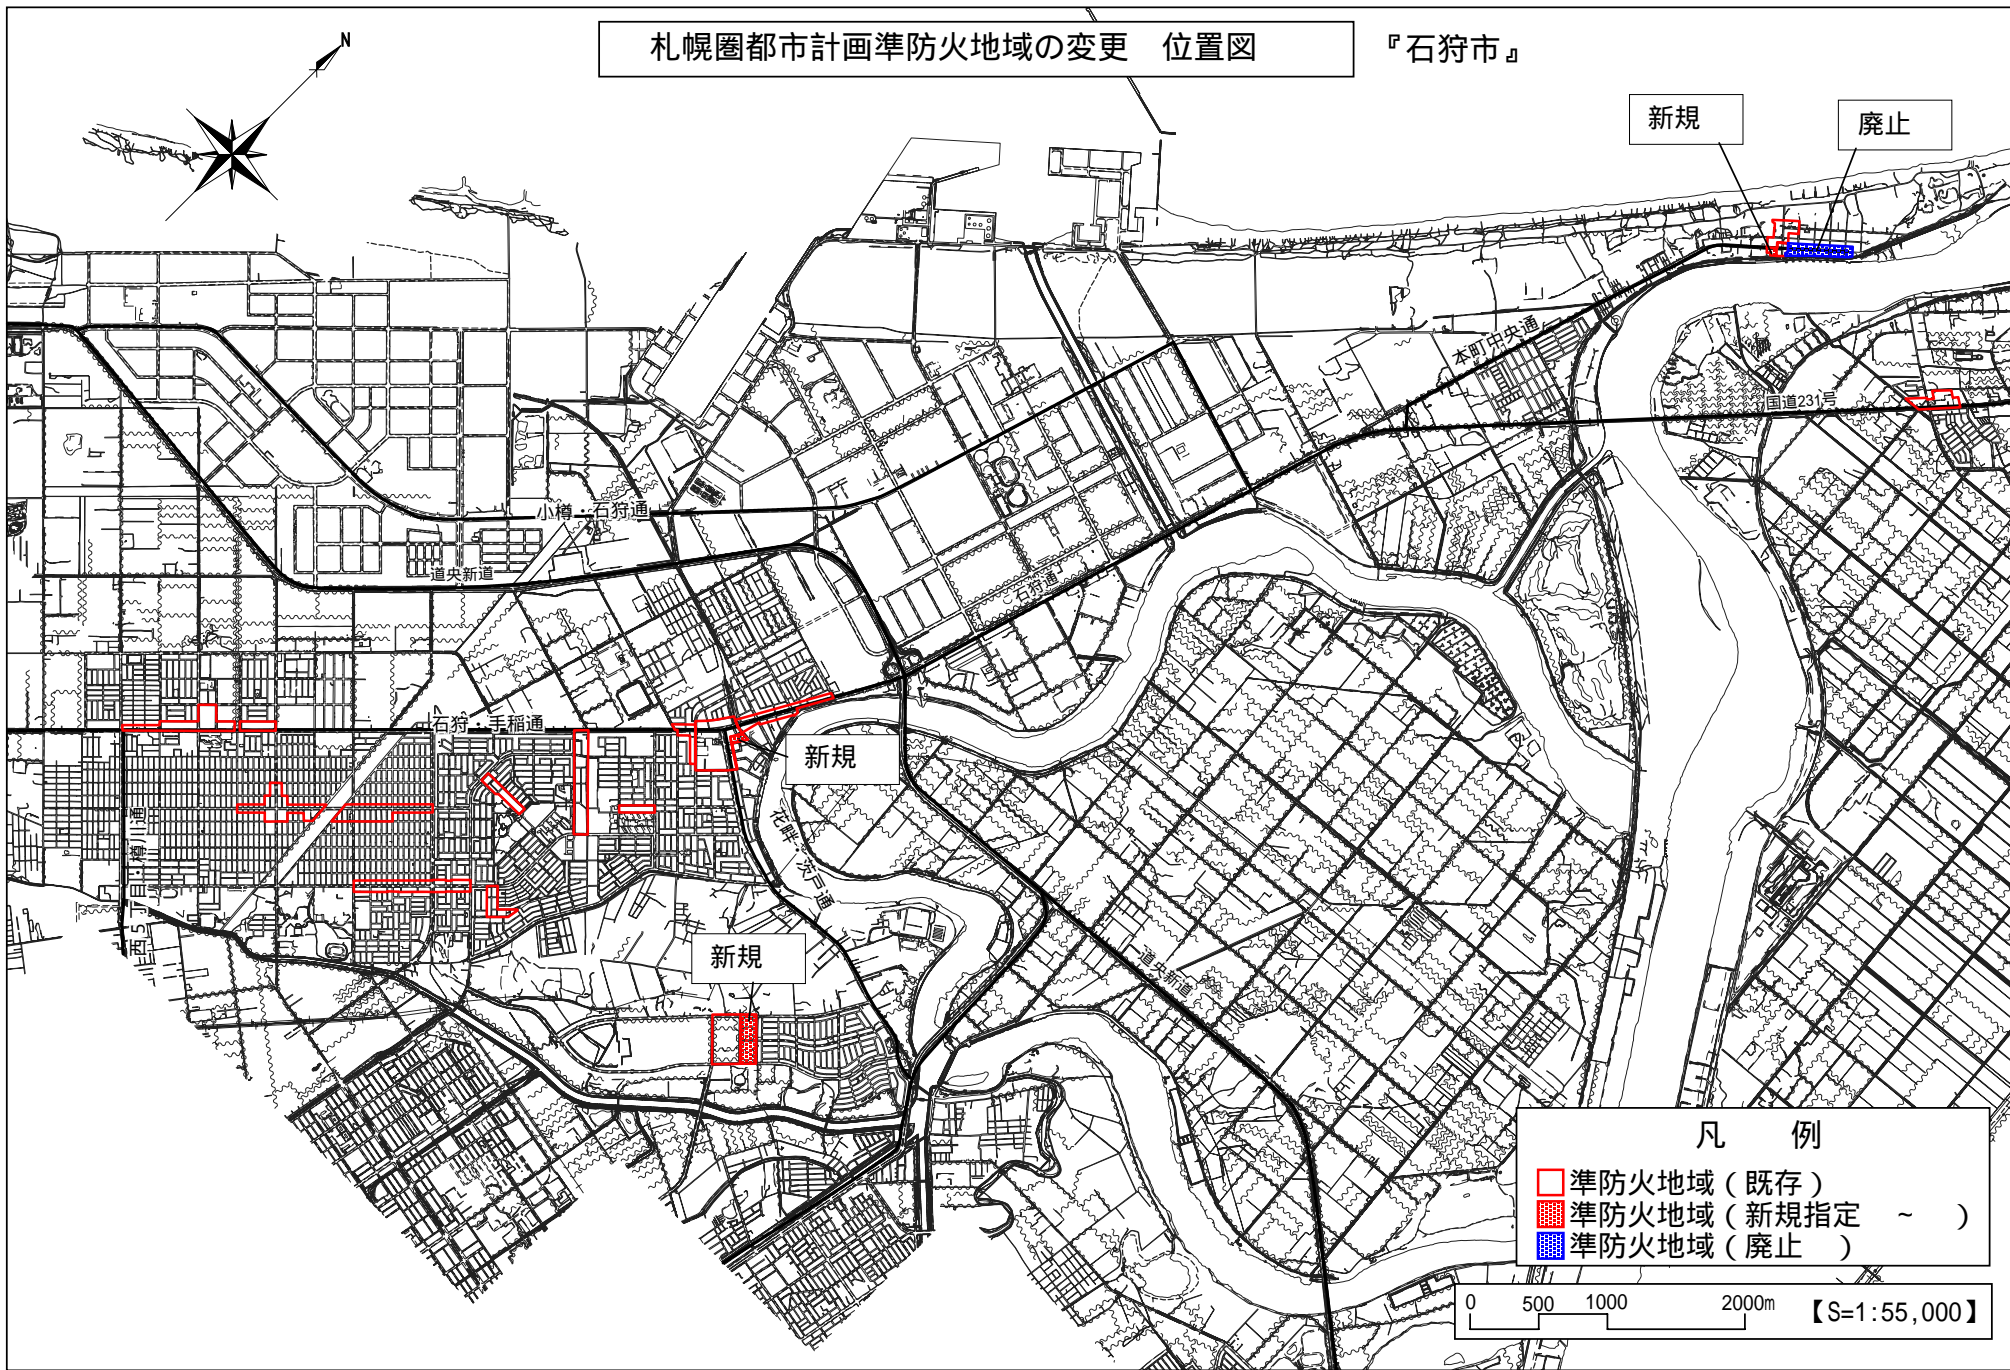

札幌圏都市計画準防火地域の変更 位置図

『石狩市』

新規

廃止

凡例

- 準防火地域 (既存)
- ▨ 準防火地域 (新規指定)
- ▨ 準防火地域 (廃止)

0 500 1000 2000m 【S=1:55,000】