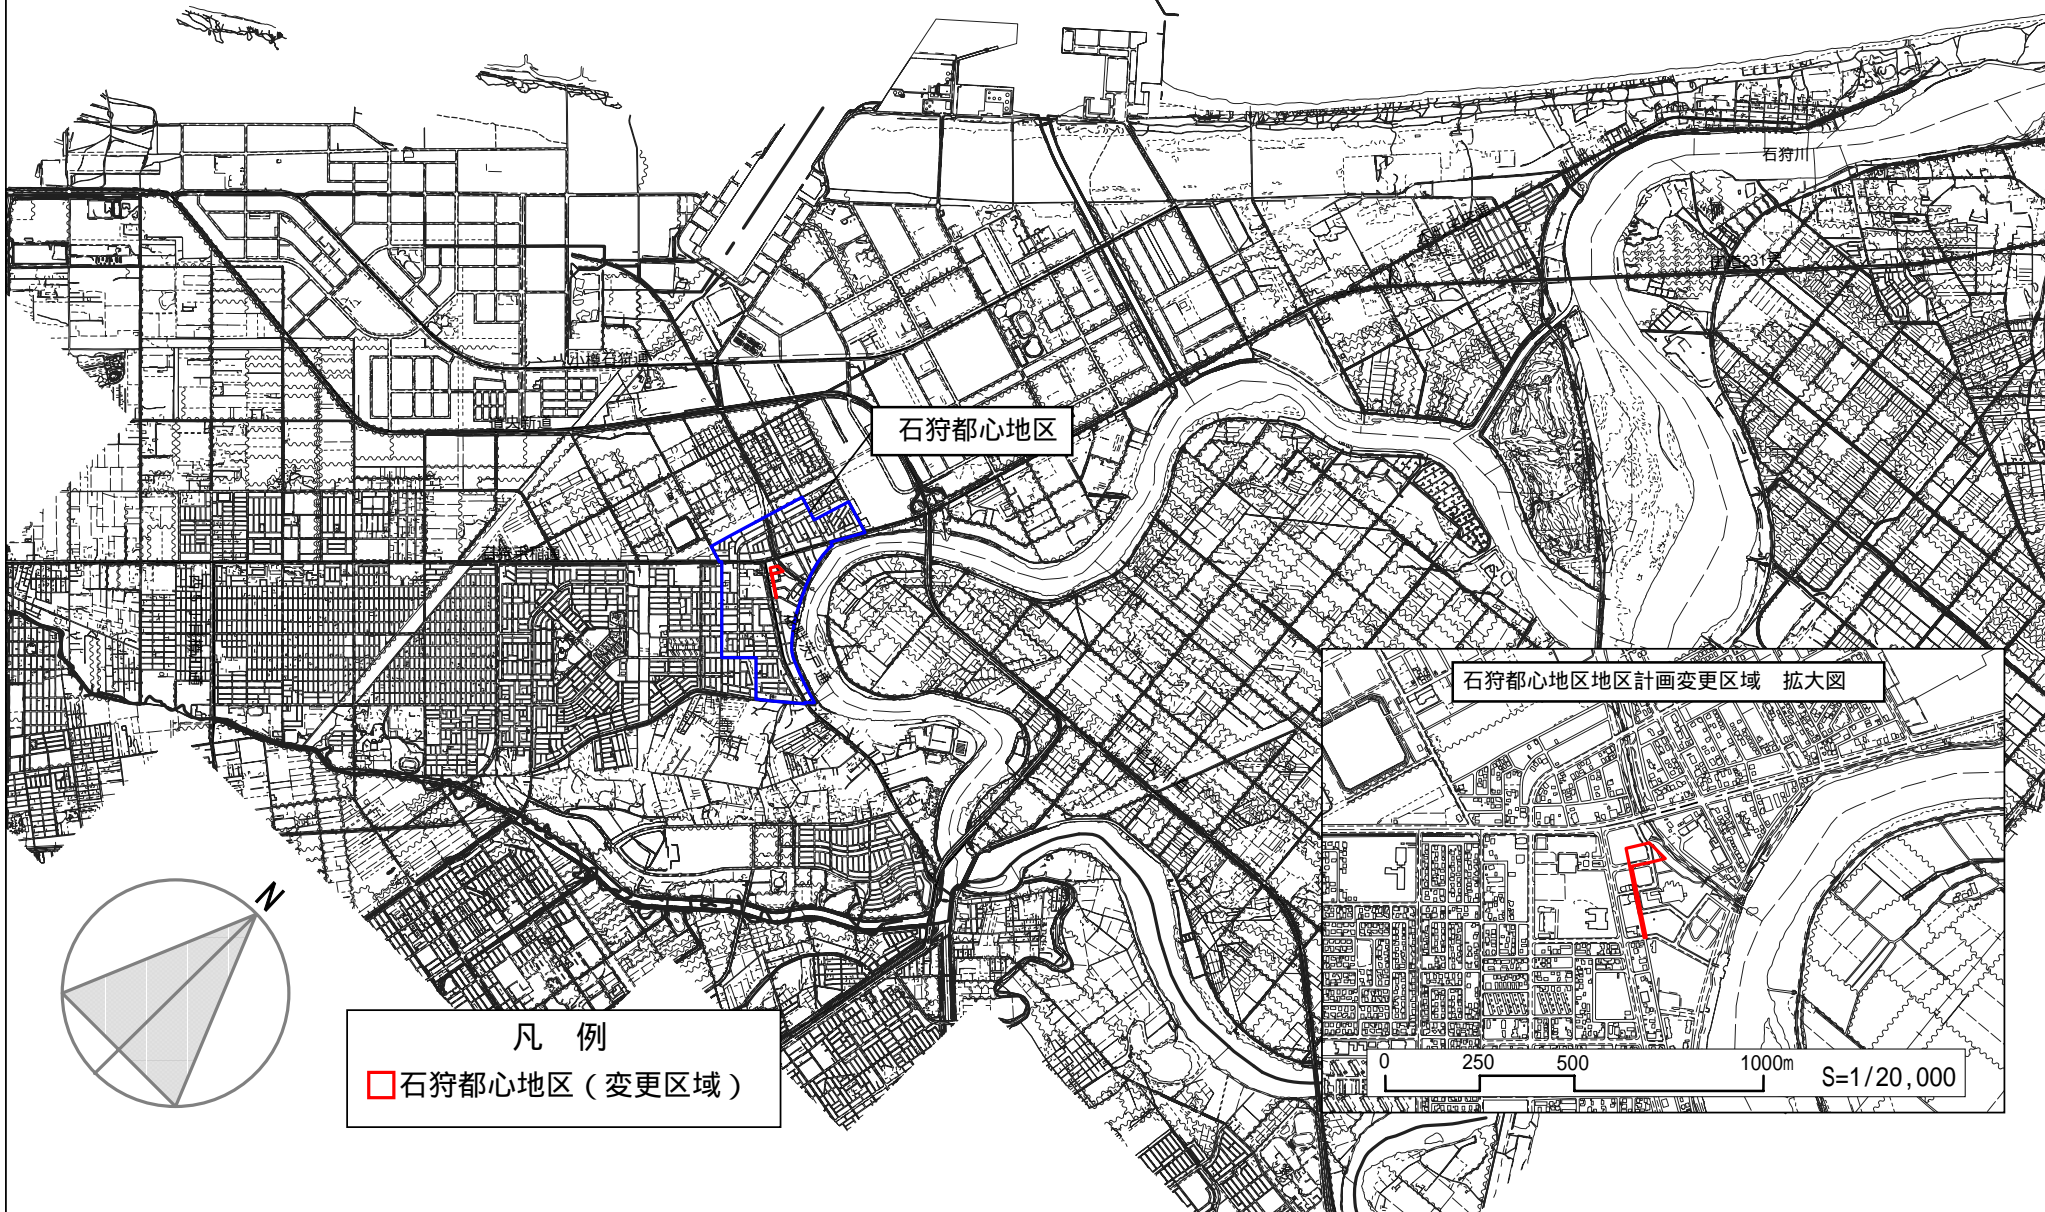

札幌圏都市計画 石狩都心地区地区計画 位置図

石狩都心地区

石狩都心地区地区計画変更区域 拡大図

凡例

□石狩都心地区（変更区域）

0 250 500 1000m S=1/20,000