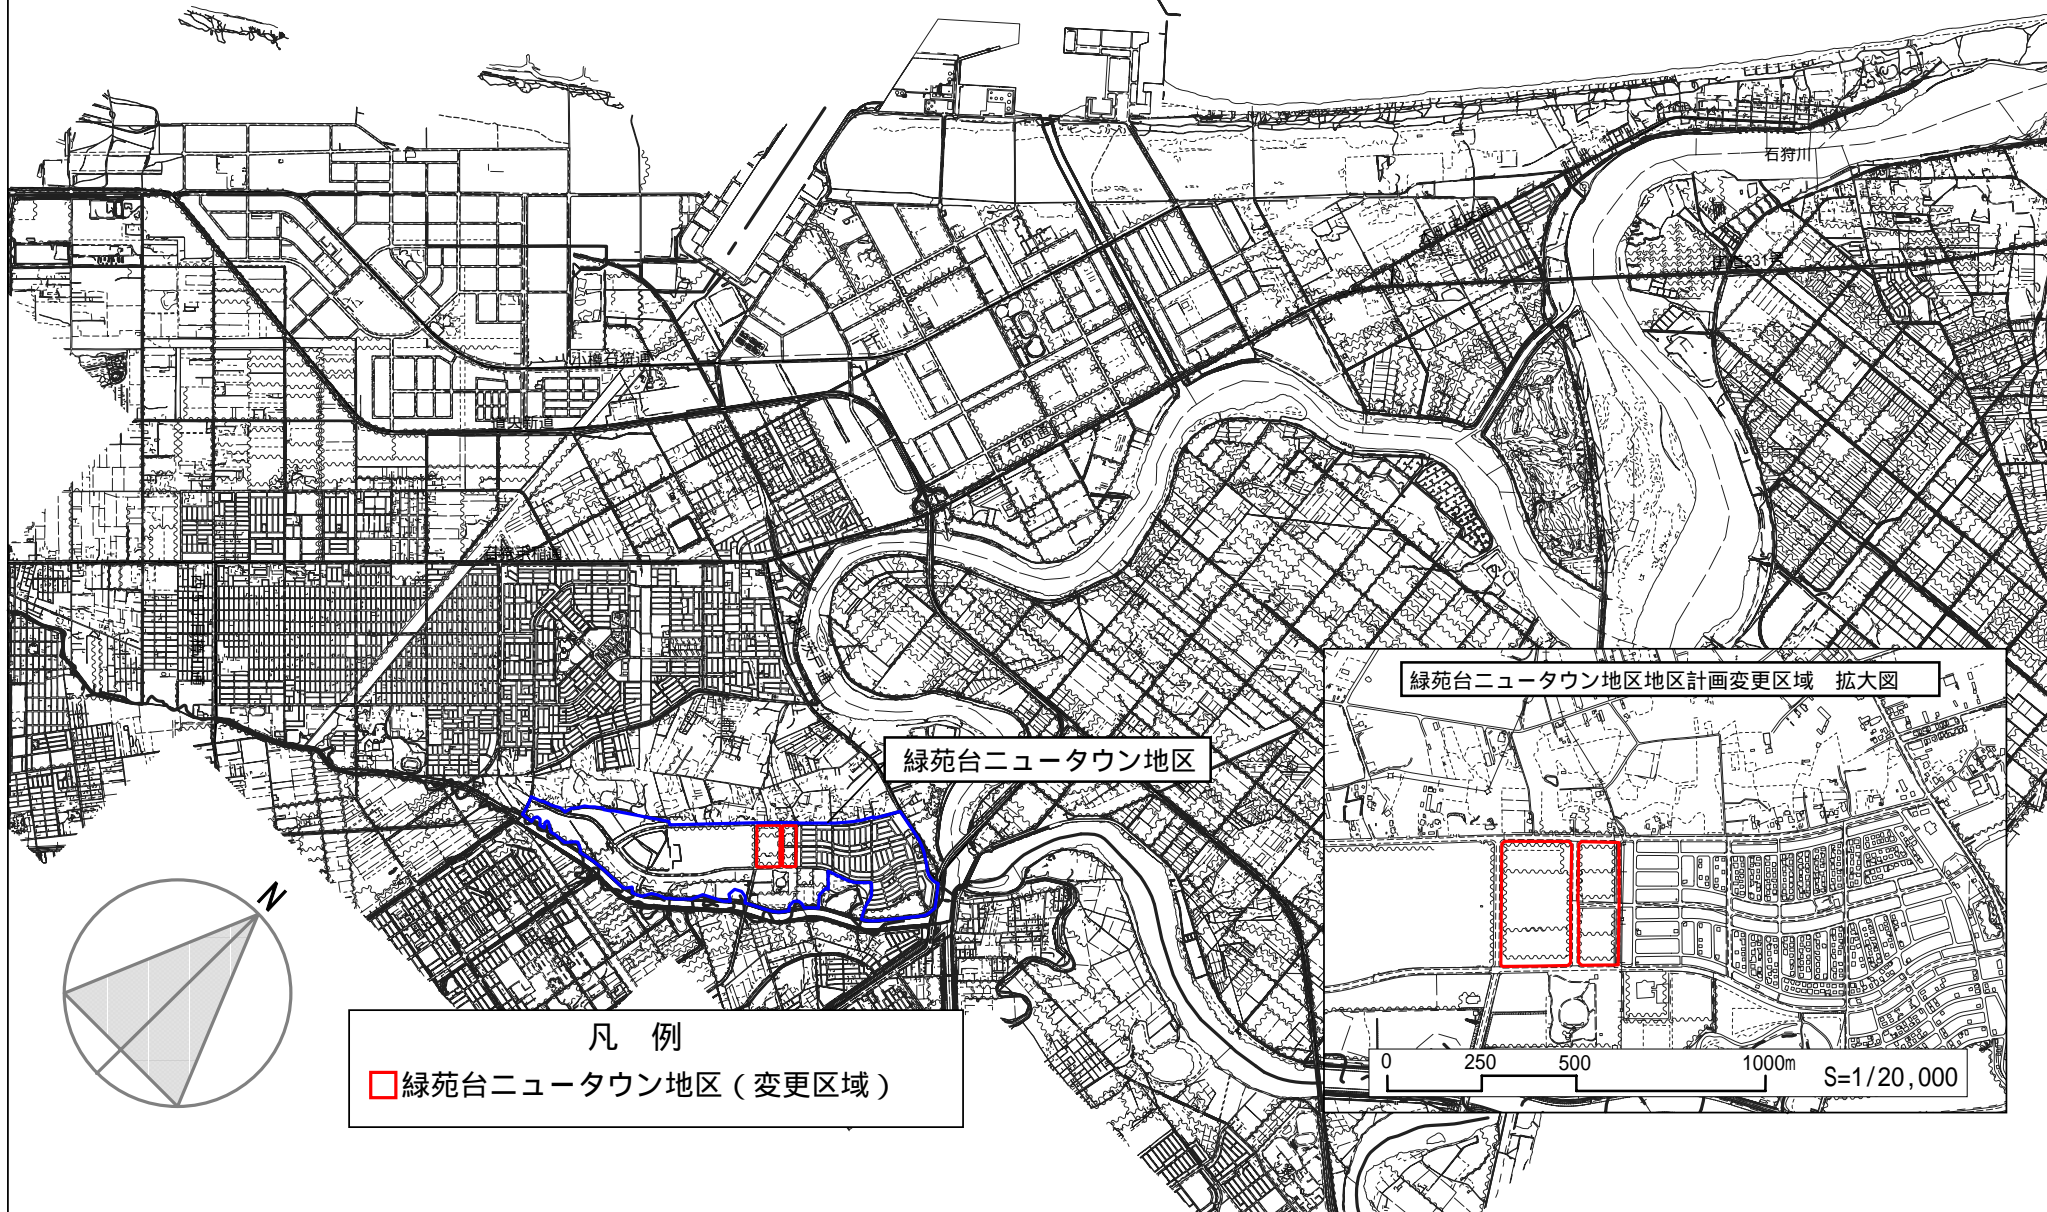

札幌圏都市計画 緑苑台ニュータウン地区地区計画 位置図

緑苑台ニュータウン地区地区計画変更区域 拡大図

緑苑台ニュータウン地区

凡例

□ 緑苑台ニュータウン地区 (変更区域)

0 250 500 1000m S=1/20,000