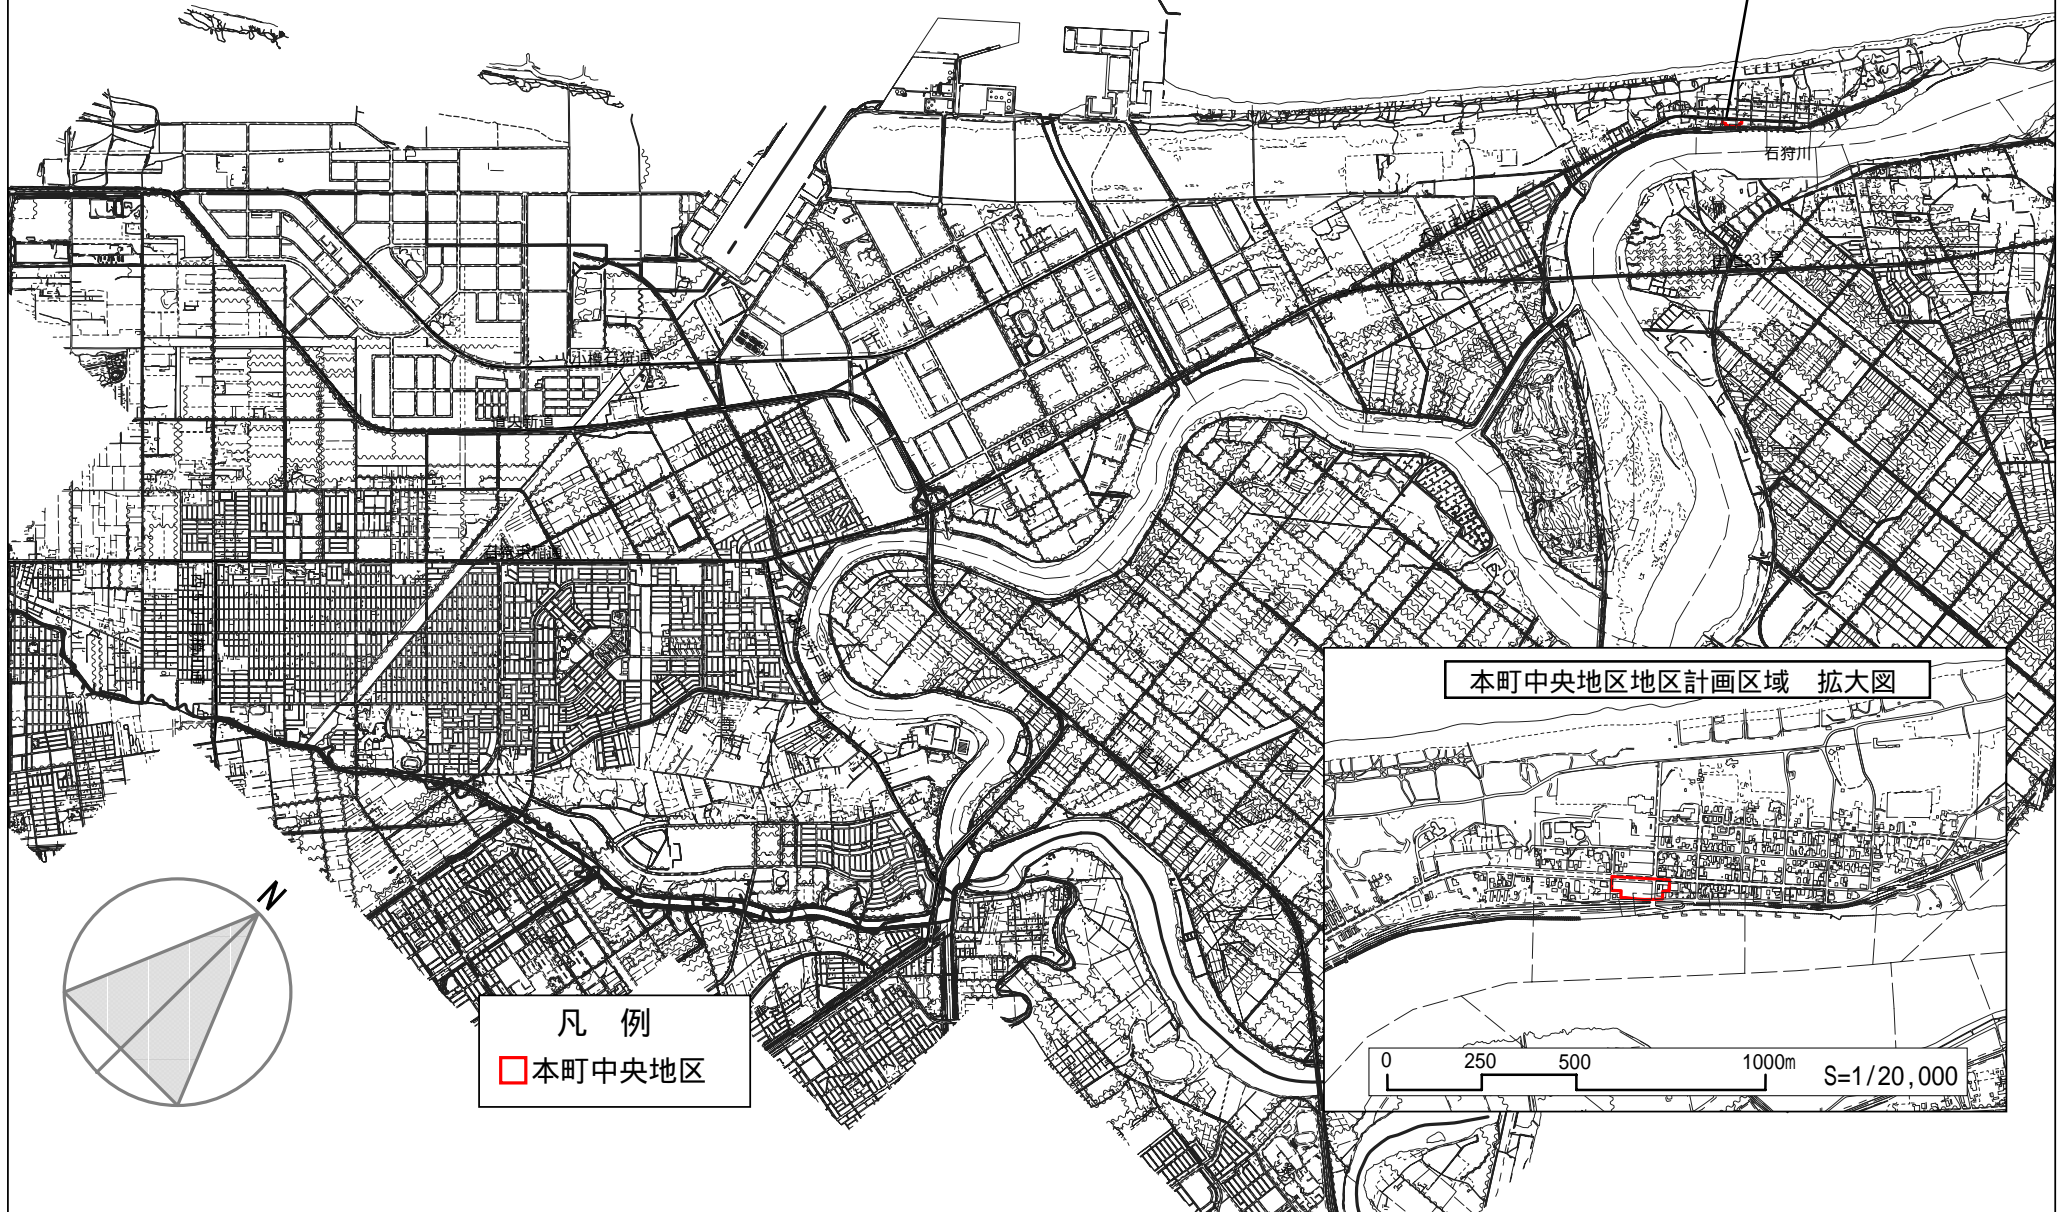

札幌圏都市計画 本町中央地区地区計画 位置図

本町中央地区

本町中央地区地区計画区域 拡大図

凡例
□ 本町中央地区

0 250 500 1000m S=1/20,000