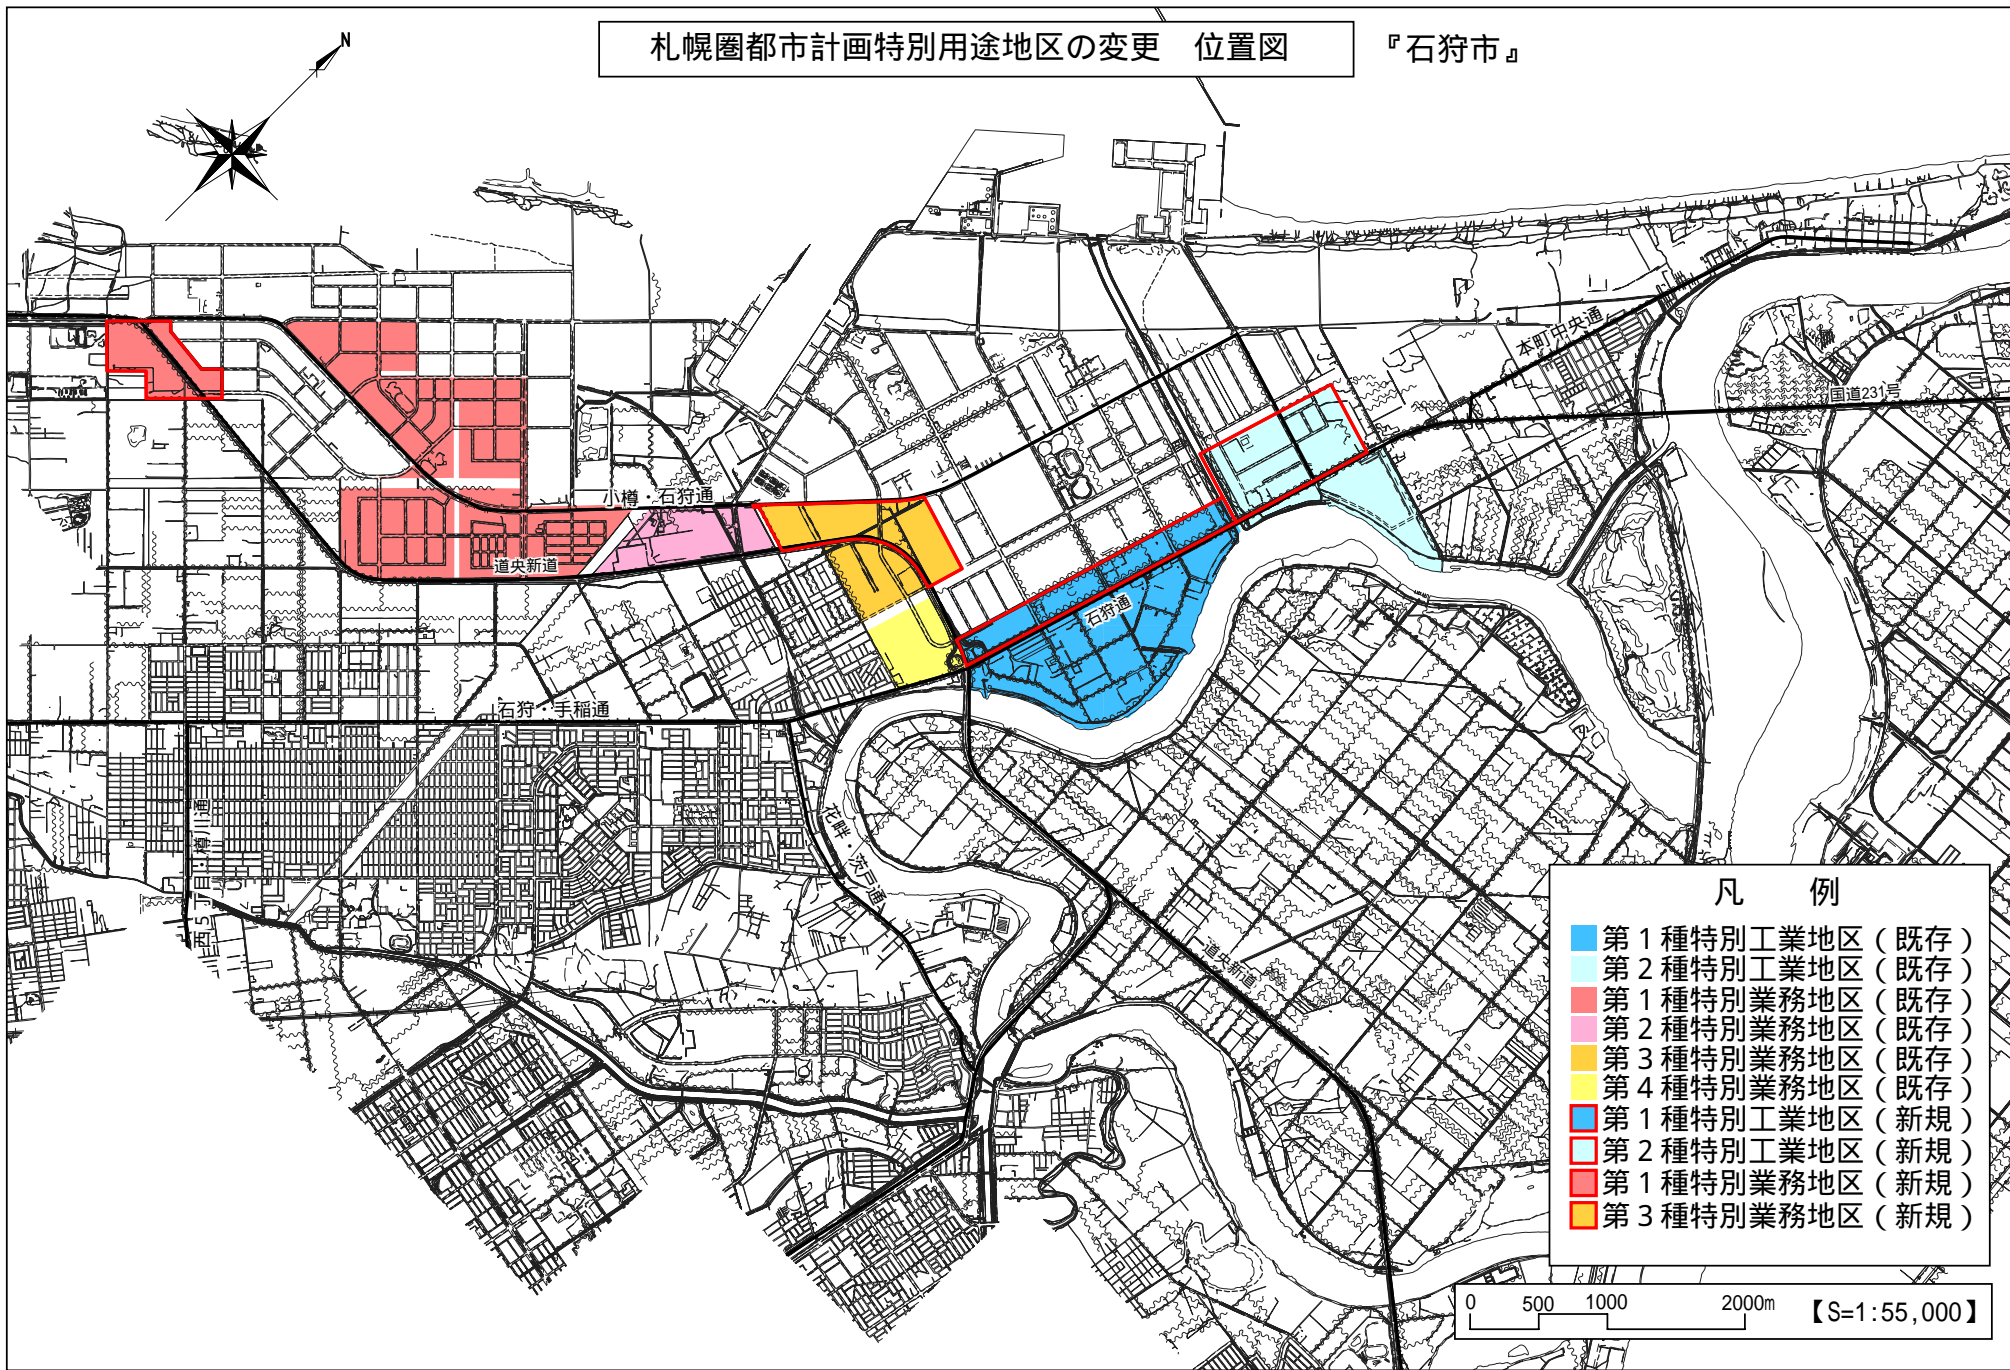

札幌圏都市計画特別用途地区の変更 位置図

『石狩市』

凡 例

- 第1種特別工業地区 (既存)
- 第2種特別工業地区 (既存)
- 第1種特別業務地区 (既存)
- 第2種特別業務地区 (既存)
- 第3種特別業務地区 (既存)
- 第4種特別業務地区 (既存)
- 第1種特別工業地区 (新規)
- 第2種特別工業地区 (新規)
- 第1種特別業務地区 (新規)
- 第3種特別業務地区 (新規)

0 500 1000 2000m 【S=1:55,000】