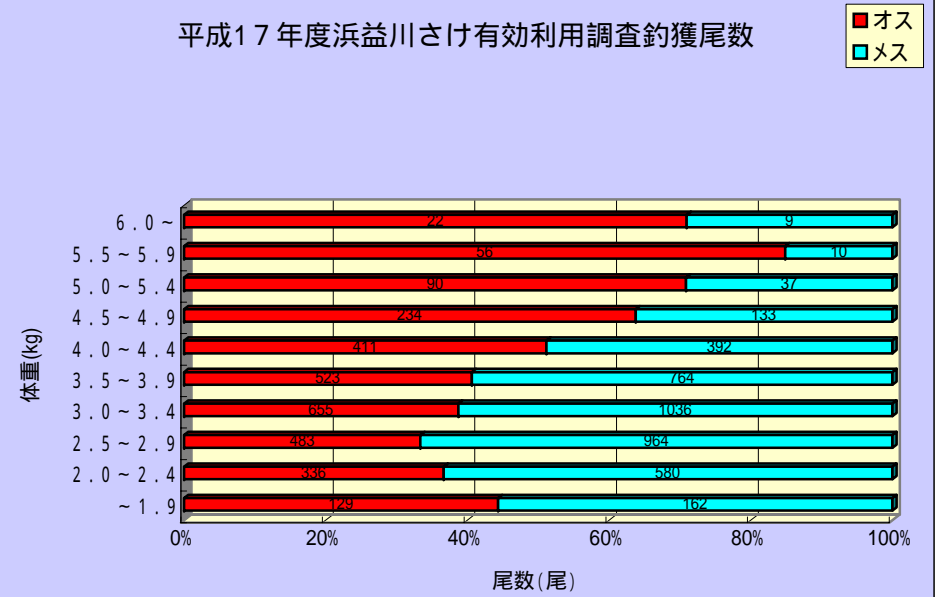

平成17年度浜益川さけ有効利用調査体長組成

平成17年度浜益川さけ有効利用調査釣獲尾数

平成17年度浜益川サケ有効利用調査釣獲時刻組成

平成17年度浜益川サケ有効利用調査釣獲時刻組成