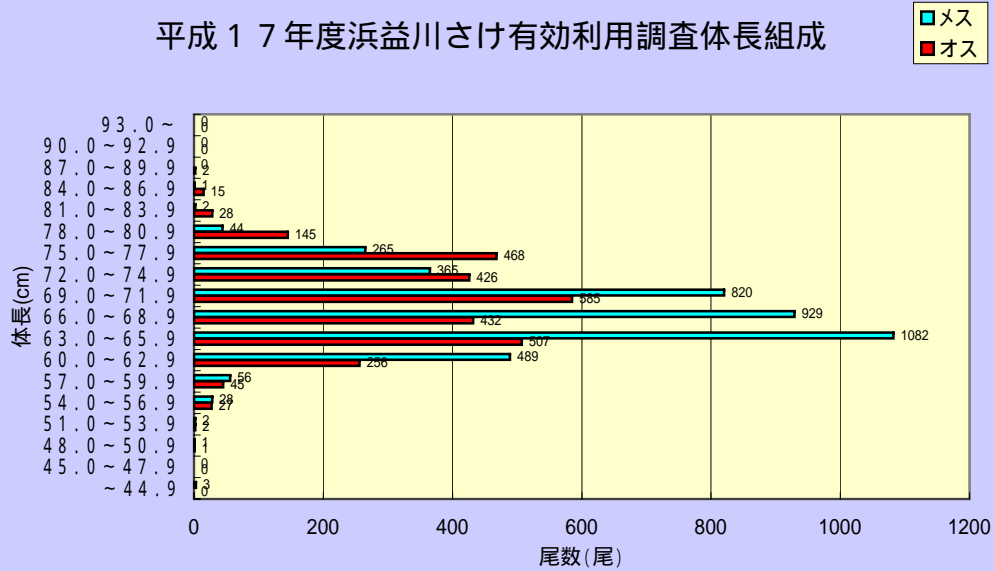

平成17年度浜益川さけ有効利用調査体長組成

平成17年度浜益川さけ有効利用調査釣獲尾数

平成17年度浜益川サケ有効利用調査釣獲時刻組成

平成17年度浜益川サケ有効利用調査釣獲時刻組成