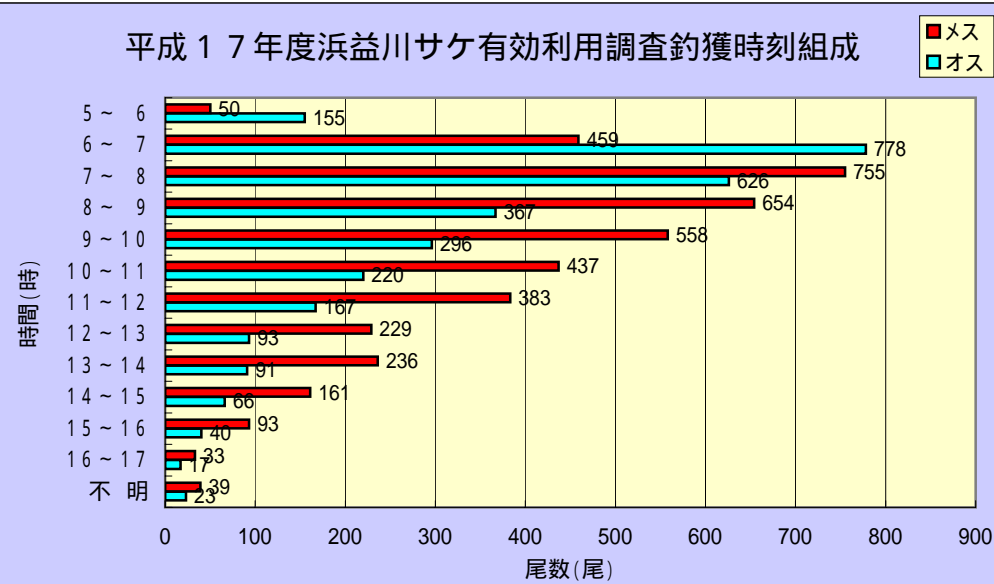

平成17年度浜益川さけ有効利用調査体長組成

平成17年度浜益川さけ有効利用調査釣獲尾数

平成17年度浜益川サケ有効利用調査釣獲時刻組成

平成17年度浜益川サケ有効利用調査釣獲時刻組成