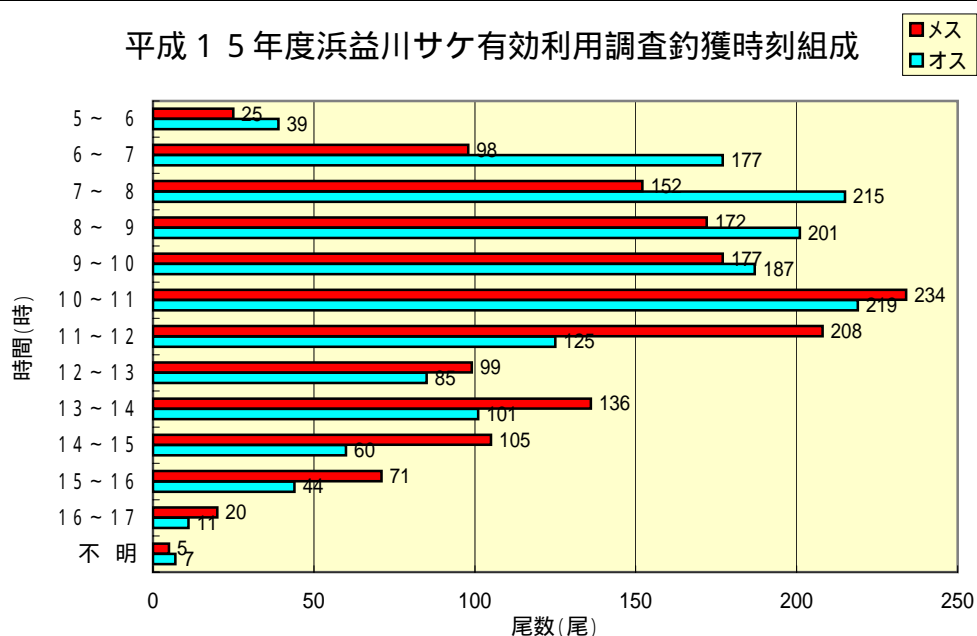

平成15年度浜益川サケ有効調査体長組成

平成15年度浜益川サケ有効利用調査体重組成

平成15年度浜益川サケ有効利用調査釣獲時刻組成

平成15年度浜益川サケ有効利用調査釣獲尾数別(1日当たり)人数