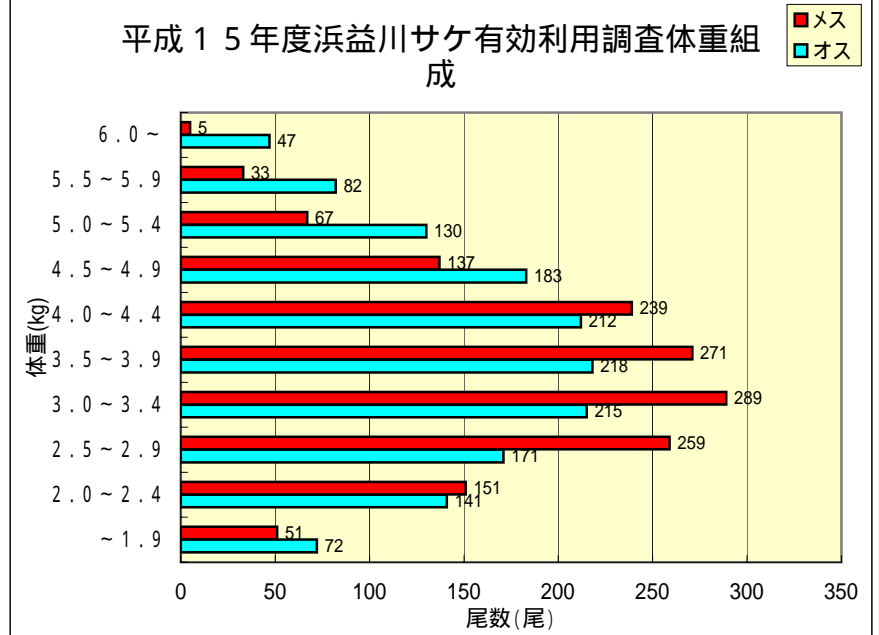

平成15年度浜益川サケ有効調査体長組成

平成15年度浜益川サケ有効利用調査体重組成

平成15年度浜益川サケ有効利用調査釣獲時刻組成

平成15年度浜益川サケ有効利用調査釣獲尾数別(1日当たり)人数