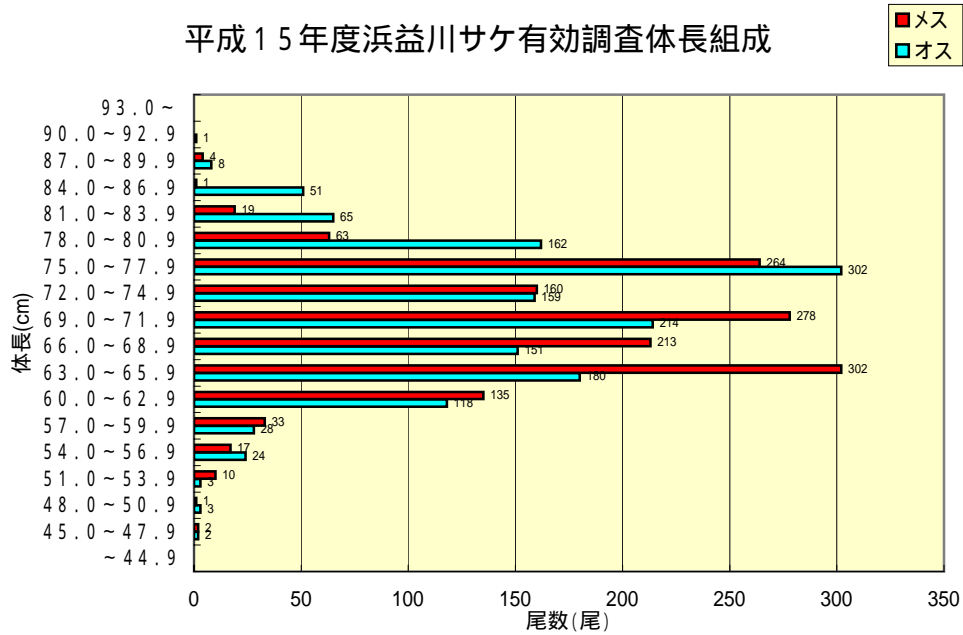

平成15年度浜益川サケ有効調査体長組成

平成15年度浜益川サケ有効利用調査体重組成

平成15年度浜益川サケ有効利用調査釣獲時刻組成

平成15年度浜益川サケ有効利用調査釣獲尾数別(1日当たり)人数