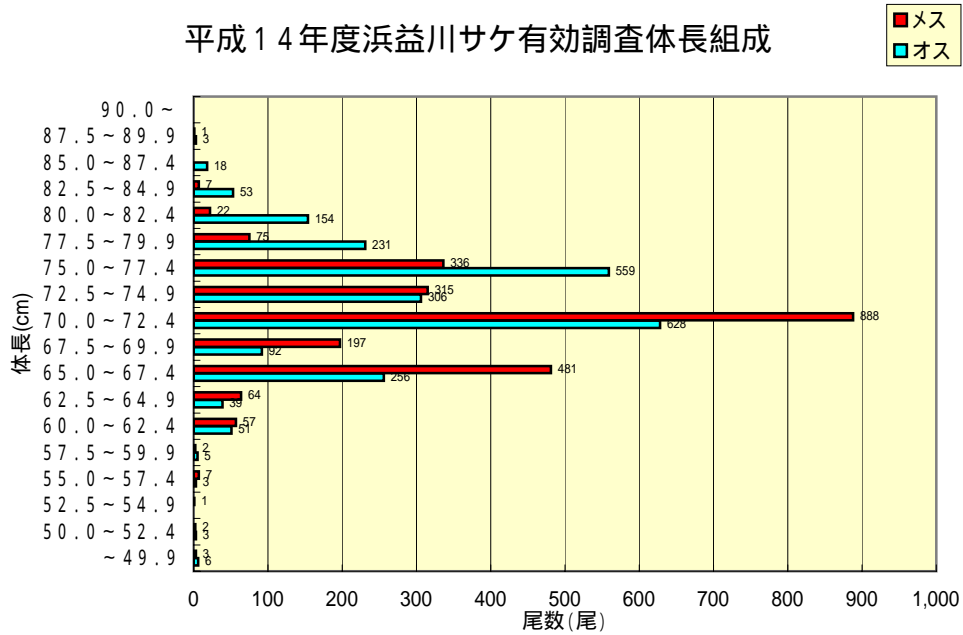

平成14年度浜益川サケ有効調査体長組成

平成14年度浜益川サケ有効利用調査体重組成

平成14年度浜益川サケ有効利用調査釣獲時刻組成

平成14年度浜益川サケ有効利用調査釣獲尾数別(1日当たり)人数