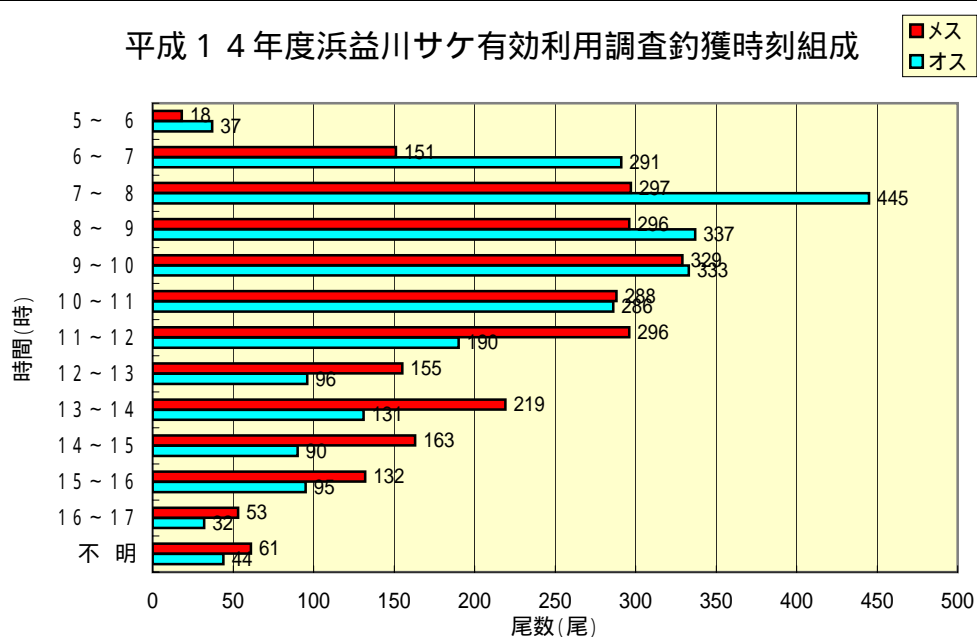

平成14年度浜益川サケ有効調査体長組成

平成14年度浜益川サケ有効利用調査体重組成

平成14年度浜益川サケ有効利用調査釣獲時刻組成

平成14年度浜益川サケ有効利用調査釣獲尾数別(1日当たり)人数