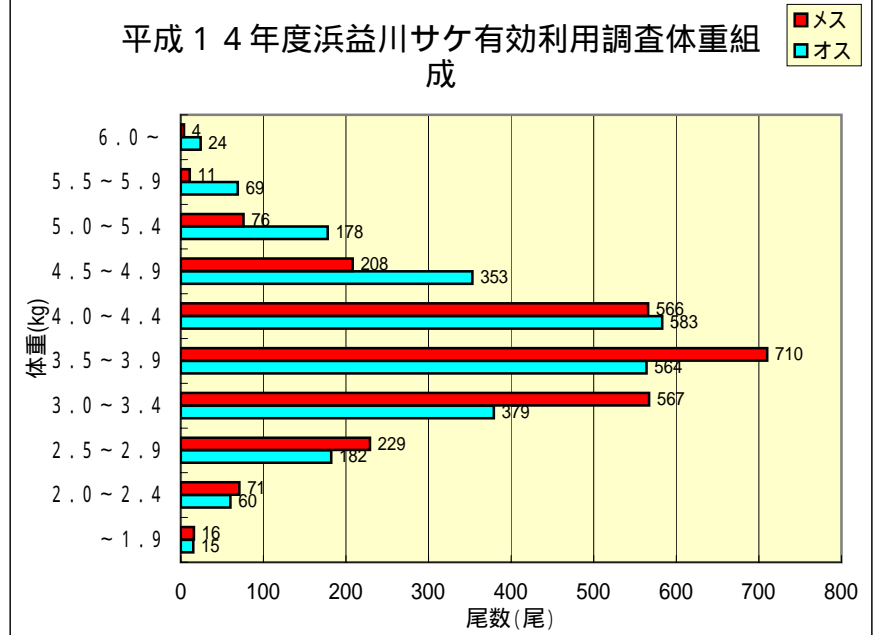

平成14年度浜益川サケ有効調査体長組成

平成14年度浜益川サケ有効利用調査体重組成

平成14年度浜益川サケ有効利用調査釣獲時刻組成

平成14年度浜益川サケ有効利用調査釣獲尾数別(1日当たり)人数