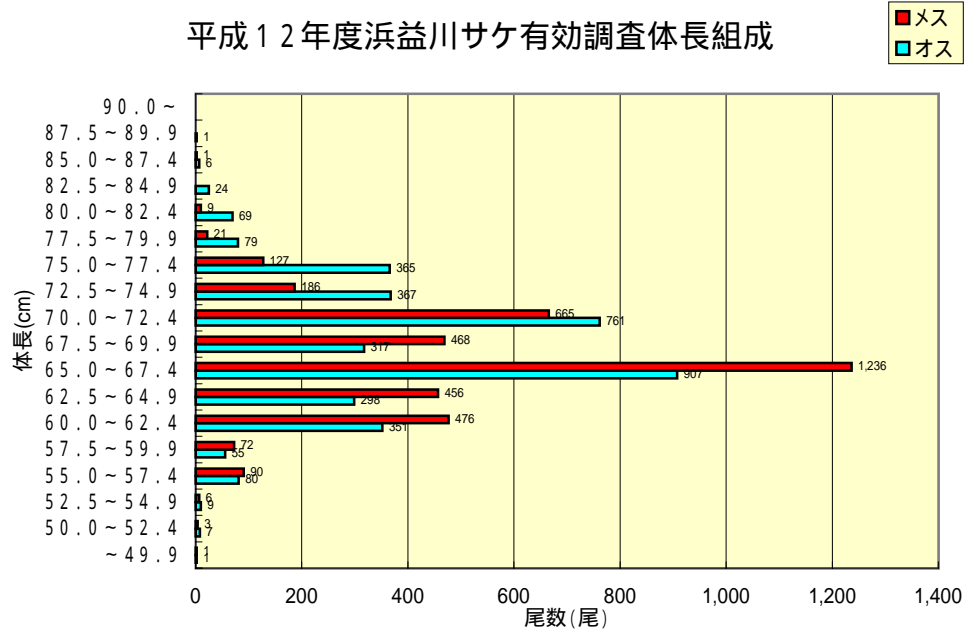

平成12年度浜益川サケ有効調査体長組成

平成12年度浜益川サケ有効利用調査体重組成

平成12年度浜益川サケ有効利用調査釣獲時刻組成

平成12年度浜益川サケ有効利用調査釣獲尾数別(1日当たり)人数