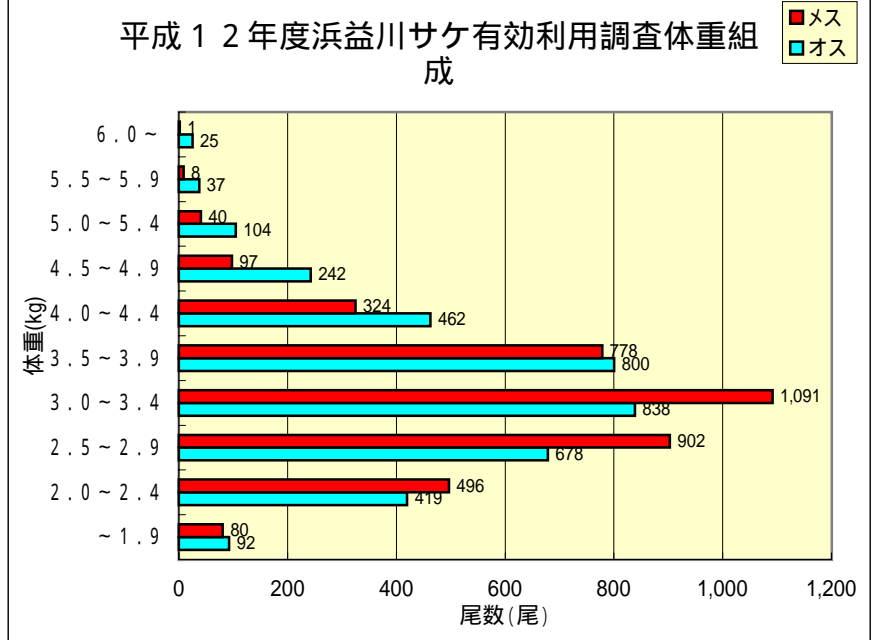

平成12年度浜益川サケ有効調査体長組成

平成12年度浜益川サケ有効利用調査体重組成

平成12年度浜益川サケ有効利用調査釣獲時刻組成

平成12年度浜益川サケ有効利用調査釣獲尾数別(1日当たり)人数