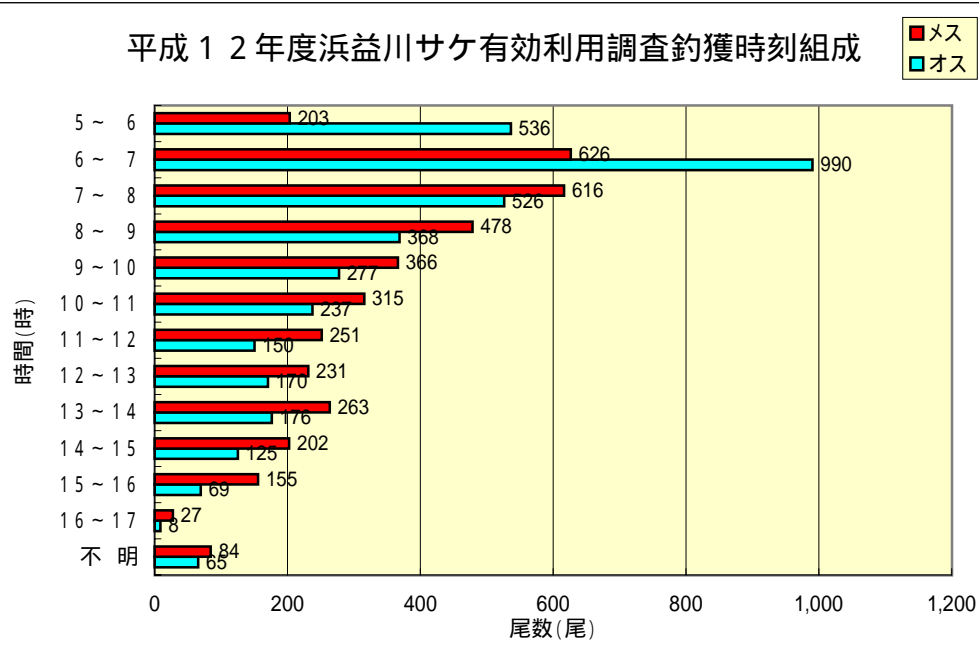

平成12年度浜益川サケ有効調査体長組成

平成12年度浜益川サケ有効利用調査体重組成

平成12年度浜益川サケ有効利用調査釣獲時刻組成

平成12年度浜益川サケ有効利用調査釣獲尾数別(1日当たり)人数