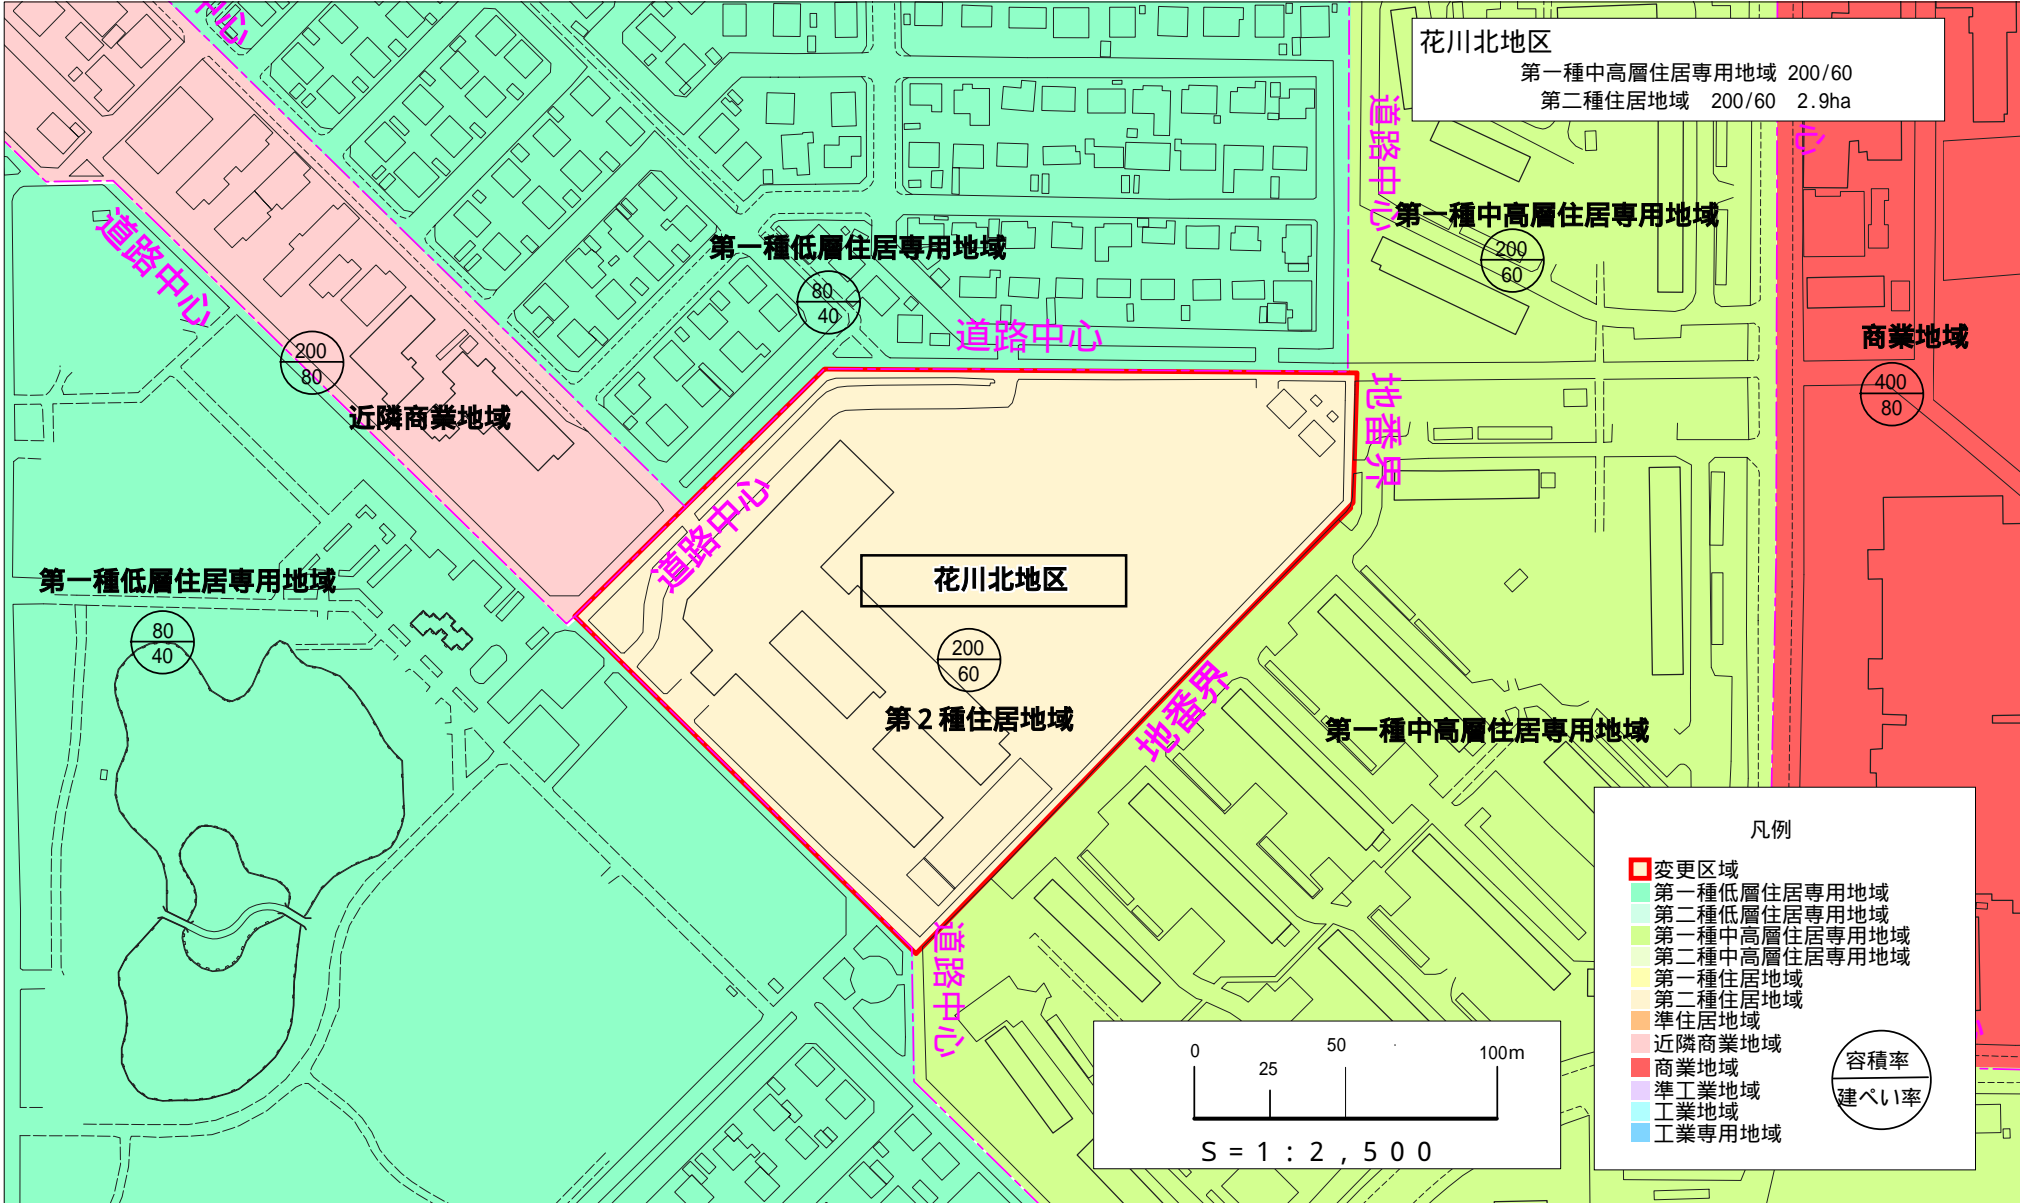

札幌圏都市計画用途地域変更箇所図

(石狩市)

花川北地区
 第一種中高層住居専用地域 200/60
 第二種住居地域 200/60 2.9ha

第一種中高層住居専用地域

商業地域

花川北地区

第2種住居地域

第一種中高層住居専用地域

凡例

- 変更区域
- 第一種低層住居専用地域
- 第二種低層住居専用地域
- 第一種中高層住居専用地域
- 第二種中高層住居専用地域
- 第一種住居地域
- 第二種住居地域
- 準住居地域
- 近隣商業地域
- 商業地域
- 準工業地域
- 工業地域
- 工業専用地域

容積率
 建ぺい率