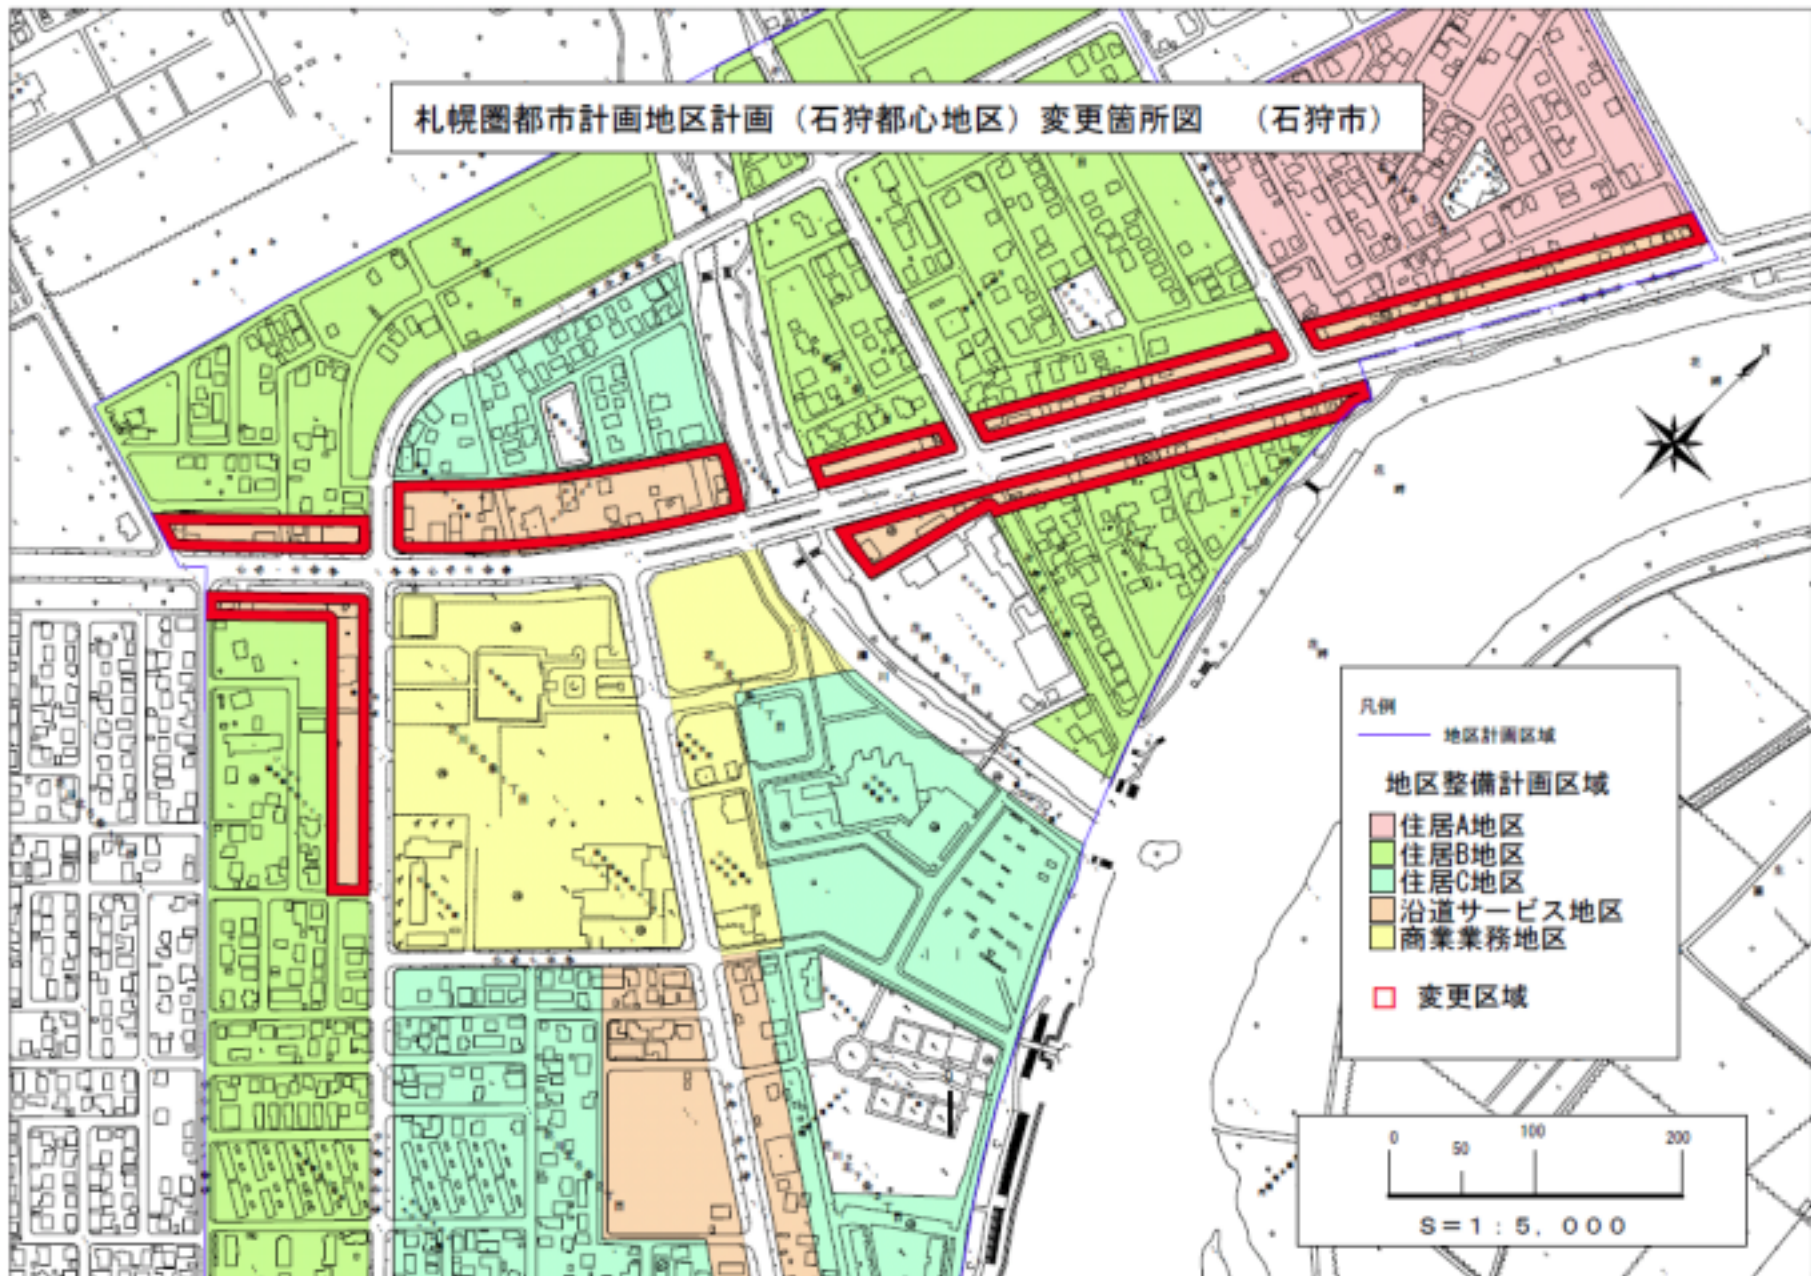

札幌圏都市計画 石狩都心地区地区計画 位置図

石狩都心地区

石狩都心地区地区計画変更区域 拡大図

凡例

■ 石狩都心地区 (変更区域)

0 250 500 1000m S=1/20,000

札幌圏都市計画地区計画（石狩都心地区）変更箇所図（石狩市）

凡例

— 地区計画区域

地区整備計画区域

住居A地区

住居B地区

住居C地区

沿道サービス地区

商業業務地区

□ 変更区域

0 50 100 200

S=1:5,000