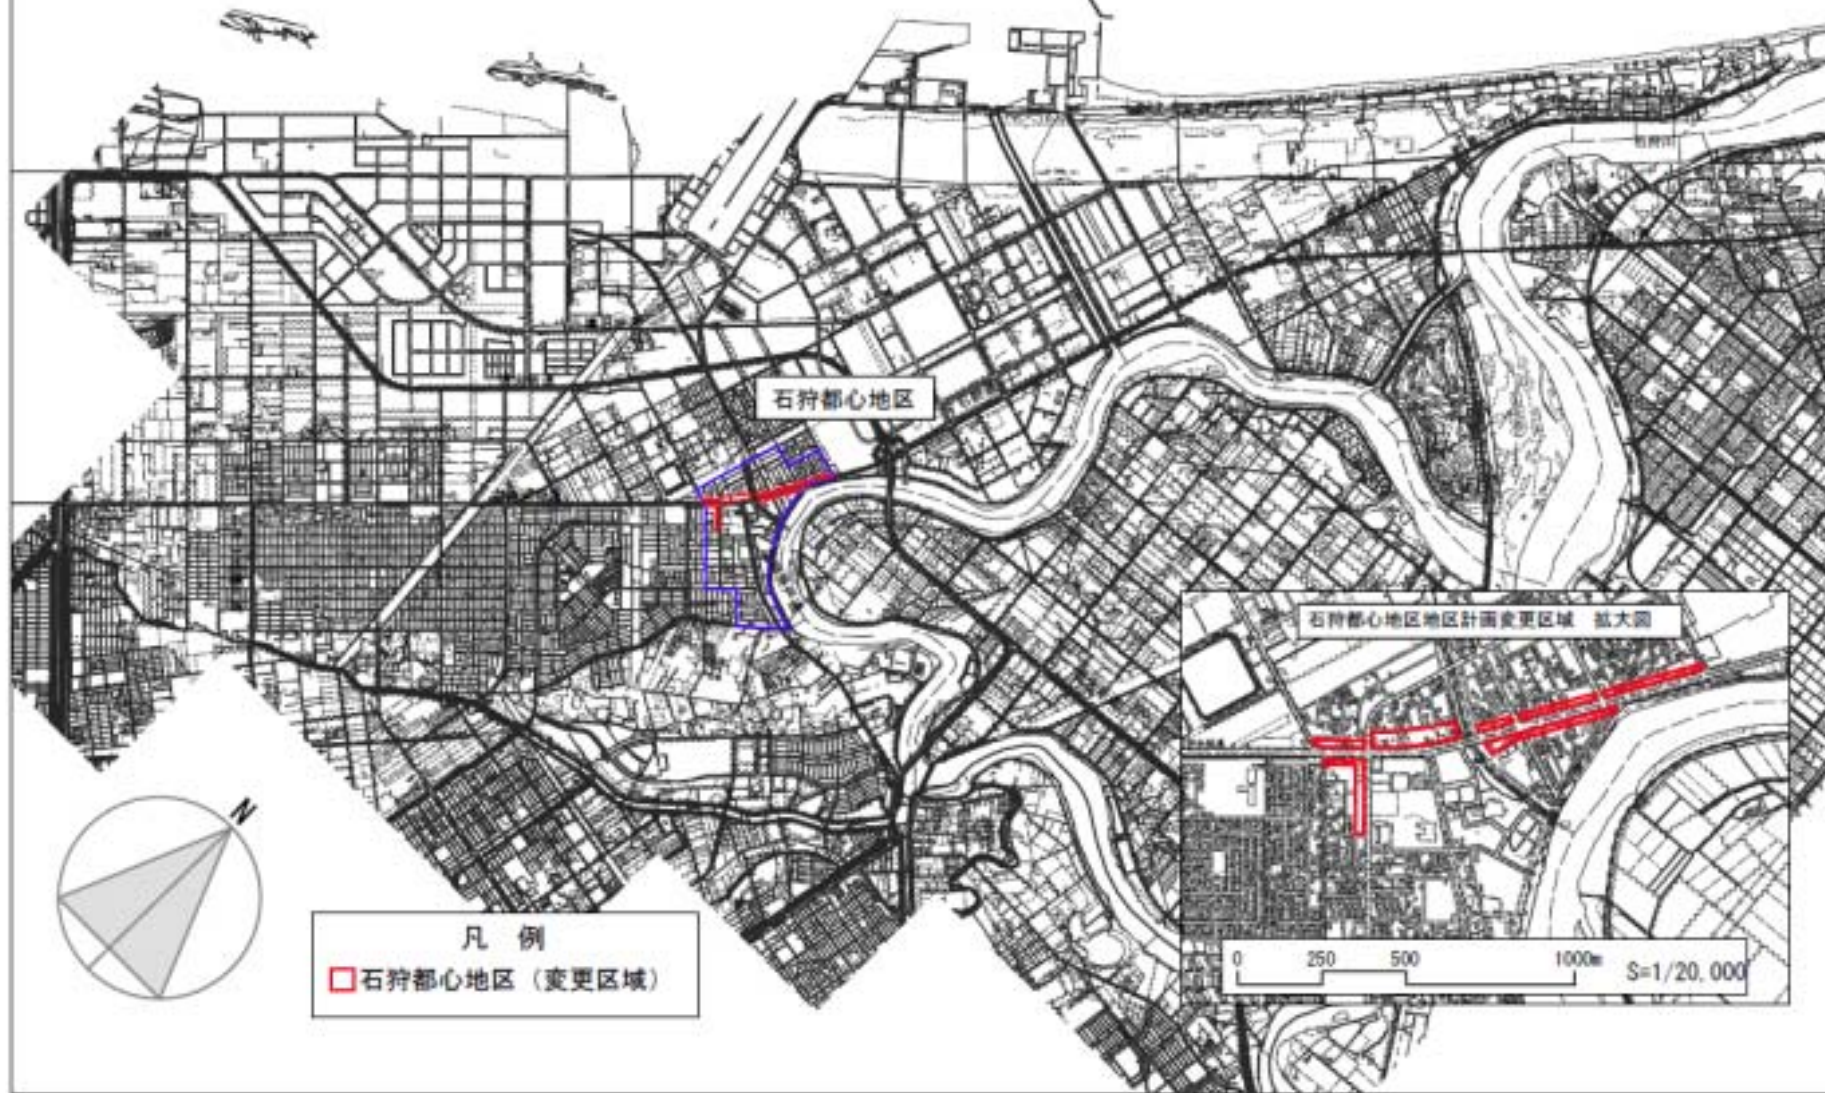

札幌圏都市計画 石狩都心地区地区計画 位置図

石狩都心地区

石狩都心地区地区計画変更区域 拡大図

凡例

■ 石狩都心地区 (変更区域)

0 250 500 1000m S=1/20,000

札幌圏都市計画地区計画（石狩都心地区）変更箇所図（石狩市）

凡例

— 地区計画区域

地区整備計画区域

住居A地区

住居B地区

住居C地区

沿道サービス地区

商業業務地区

□ 変更区域

0 50 100 200

S=1:5,000